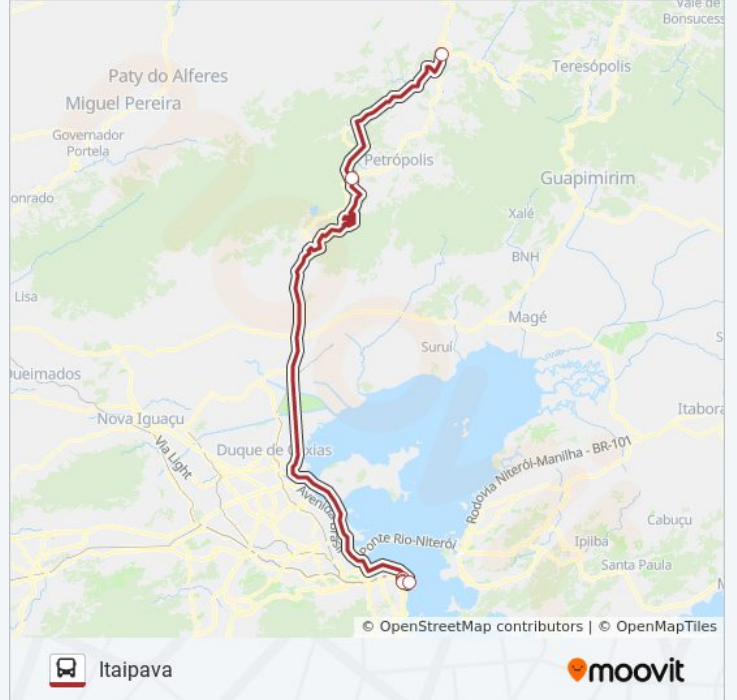

Informações da linha de ônibus ITAIPAVA - CASTELO

Sentido: Itaipava

Paradas: 6

Duração da viagem: 58 min

Resumo da linha:

Os horários e os mapas do itinerário da linha de ônibus ITAIPAVA - CASTELO estão disponíveis, no formato PDF offline, no site: moovitapp.com. Use o [Moovit App](#) e viaje de transporte público por Rio de Janeiro e Região! Com o Moovit você poderá ver os horários em tempo real dos ônibus, trem e metrô, e receber direções passo a passo durante todo o percurso!