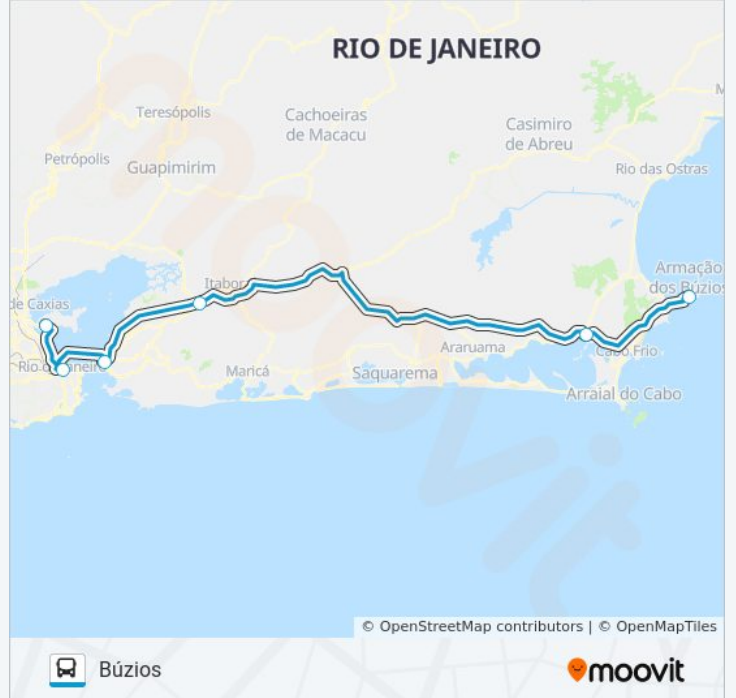

Sentido: Galeão

4 pontos

[VER OS HORÁRIOS DA LINHA](#)

Búzios (1001 - Linhas Rodoviárias)

Terminal Rodoviário Prefeito Hermínio Sampaio
(São Pedro Da Aldeia)

Rodoviária Do Rio

Galeão - Terminal 2 (Desembarque)

Horários da linha de ônibus GALEÃO - BÚZIOS

Tabela de horários sentido Galeão

domingo	10:00 - 14:00
segunda-feira	03:00 - 14:00
terça-feira	03:00 - 14:00
quarta-feira	03:00 - 14:00
quinta-feira	03:00 - 14:00
sexta-feira	03:00 - 14:00
sábado	10:00 - 14:00

Informações da linha de ônibus GALEÃO - BÚZIOS

Sentido: Galeão

Paradas: 4

Duração da viagem: 235 min

Resumo da linha: