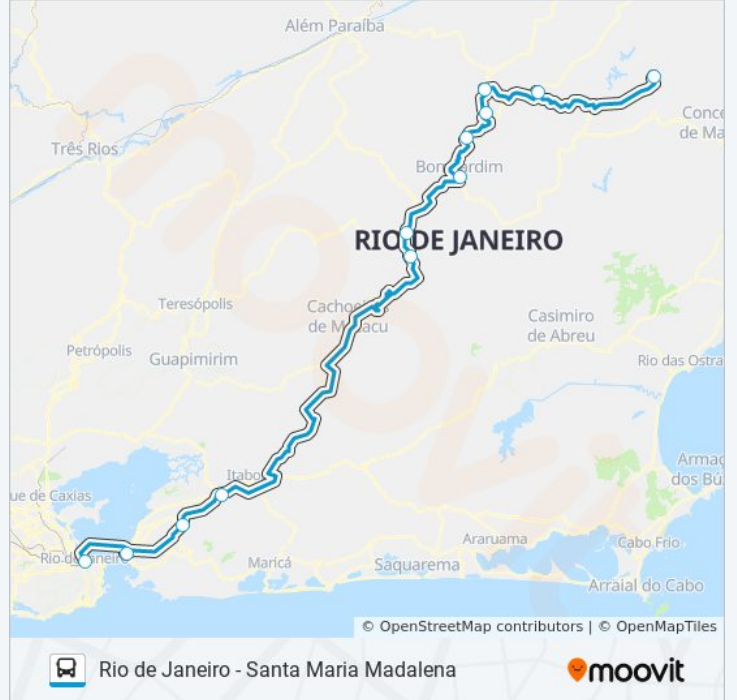

RIO DE JANEIRO - SANTA MA...

Rio de Janeiro -
Santa Maria
Madalena

Use O App

A linha de ônibus Rio de Janeiro - Santa Maria Madalena tem 2 itinerários.

(1) Rio De Janeiro: 06:00(2) Santa Maria Madalena: 15:38

Terminal Rodoviário Francisco De Oliveira Bittencourt (Macuco)

Praça Frouthé / Igreja Matriz De Santa Maria Madalena

Horários da linha de ônibus RIO DE JANEIRO - SANTA MARIA MADALENA

Tabela de horários sentido Santa Maria Madalena

Domingo	15:38
Segunda-feira	15:38
Terça-feira	15:38
Quarta-feira	15:38
Quinta-feira	15:38
Sexta-feira	15:38
Sábado	15:38

Informações da linha de ônibus RIO DE JANEIRO - SANTA MARIA MADALENA

Sentido: Santa Maria Madalena

Paradas: 12

Duração da viagem: 380 min

Resumo da linha:

Os horários e os mapas do itinerário da linha de ônibus RIO DE JANEIRO - SANTA MARIA MADALENA estão disponíveis, no formato PDF offline, no site: moovitapp.com. Use o [Moovit App](#) e viaje de transporte público por Rio de Janeiro e Região! Com o Moovit você poderá ver os horários em tempo real dos ônibus, trem e metrô, e receber direções passo a passo durante todo o percurso!