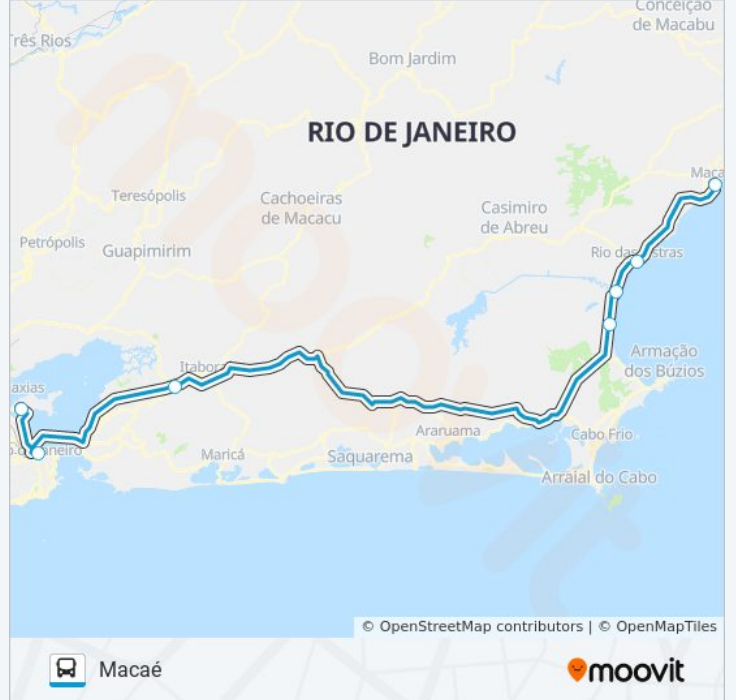

Sentido: Galeão

7 pontos

[VER OS HORÁRIOS DA LINHA](#)

Terminal Rodoviário De Macaé

Rio Das Ostras (Linhas Rodoviárias)

Barra De São João (1001 - Linhas Rodoviárias)

Unamar (1001 - Linhas Rodoviárias)

Trevo De Manilha (1001 - Desembarque - Avise Previamente Ao Motorista)

Informações da linha de ônibus GALEÃO - MACAÉ**Sentido:** Galeão**Paradas:** 7**Duração da viagem:** 230 min**Resumo da linha:**

Sentido: Macaé

7 pontos

[VER OS HORÁRIOS DA LINHA](#)

- Galeão - Terminal 2 (Desembarque)
- Rodoviária Do Rio
- Trevo De Manilha (1001 - Linhas Rodoviárias)
- Unamar (1001 - Linhas Rodoviárias)
- Barra De São João (1001 - Linhas Rodoviárias)
- Rio Das Ostras (Linhas Rodoviárias)
- Terminal Rodoviário De Macaé

Horários da linha de ônibus GALEÃO - MACAÉ

Tabela de horários sentido Macaé

Domingo	08:50
Segunda-feira	08:50
Terça-feira	08:50
Quarta-feira	08:50
Quinta-feira	08:50
Sexta-feira	08:50
Sábado	08:50

Informações da linha de ônibus GALEÃO - MACAÉ

Sentido: Macaé

Paradas: 7

Duração da viagem: 271 min

Resumo da linha:

Os horários e os mapas do itinerário da linha de ônibus GALEÃO - MACAÉ estão disponíveis, no formato PDF offline, no site: moovitapp.com. Use o [Moovit App](#) e viaje de transporte público por Rio de Janeiro e Região! Com o Moovit você poderá ver os horários em tempo real dos ônibus, trem e metrô, e receber direções passo a passo durante todo o percurso!