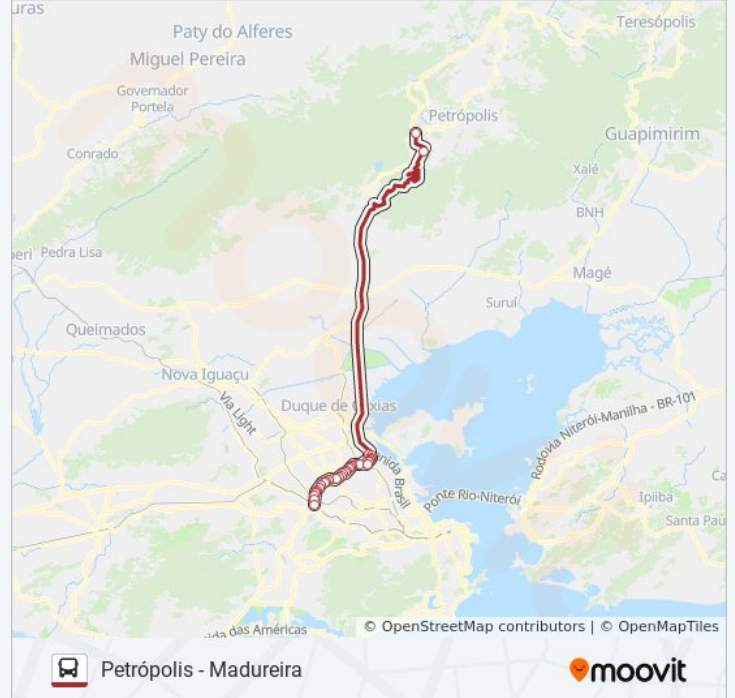

Avenida Vicente De Carvalho, 1216 | Praça Do Viseu (Sentido Penha)

Avenida Vicente De Carvalho, 1368

Avenida Vicente De Carvalho 1490 | BRT Pedro Taques

Avenida Vicente De Carvalho, 1580 | Praça Do Carmo (Sentido Penha)

Avenida Brás De Pina, 851-881 | BRT Praça Do Carmo (Sentido Penha)

Avenida Brás De Pina, 727

Avenida Brás De Pina, 631 | BRT Guaporé (Sentido Penha)

Avenida Braz De Pina, 565 (Exceto Linhas Via Viaduto)

Rua Delfina Enes, 37

Rua Conde De Agrolongo, 1235

Rua Conde De Agrolongo, 983

Rua Conde De Agrolongo, 851

Rua Conde De Agrolongo, 713

Rua Conde De Agrolongo, 573

Rua Conde De Agrolongo, 393

Rua Cuba | Colégio Estadual Heitor Lira

Rua Cuba, 414

Avenida Brasil - Passarela 17

Avenida Das Missões | Cargo Park

Avenida Das Missões (Trevo Da Linha Vermelha/Pq. Das Missões)

Rodovia Washington Luiz (Sentido Petrópolis) | Viaduto Do Maracanã

Rodovia Washington Luíz, 60

Rodovia Washington Luíz (Sentido Petrópolis) | Shopping Chinatown

Rodovia Washington Luiz (Sentido Petrópolis) | Gráfica Jornal O Globo

Rodovia Washington Luiz (Sentido Petrópolis) | Hospital Moacir Do Carmo

Rod. Washington Luíz 709 - Parque Duque Duque De Caxias