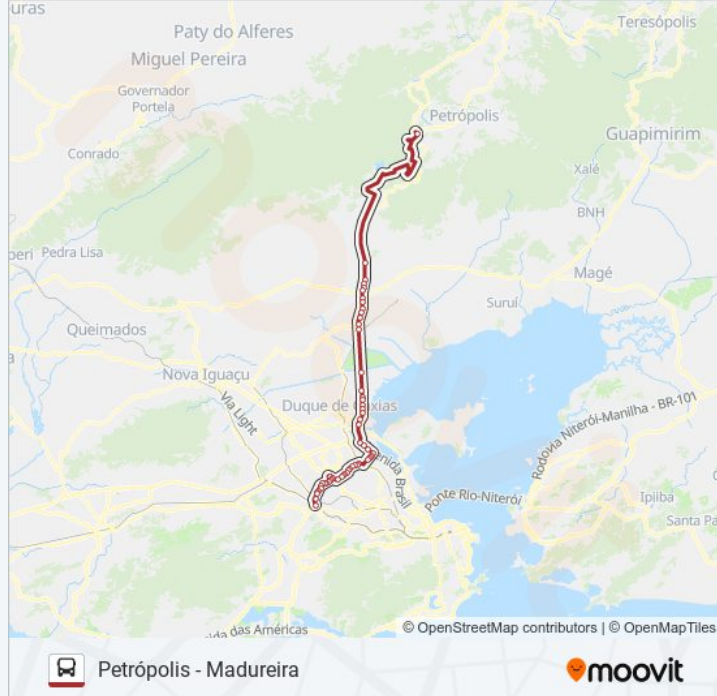

Av. Vicente De Carvalho, 1481 | BRT Pedro Taques / Olimpo (Sentido Vic. De Carvalho)

Avenida Vicente De Carvalho, 1351

Avenida Vicente De Carvalho, 1217 | Praça Do Viseu (Sentido Vicente De Carvalho)

Avenida Vicente De Carvalho, 1175

Avenida Vicente De Carvalho, 1117b

Avenida Vicente De Carvalho, 995 | BRT Vila Kosmos / Shopping Carioca

BRT De Vicente De Carvalho

Rua Tenente Jerônimo Mesquita, 31

Avenida Pastor Martin Luther King Junior

Av. Pastor Martin Luther King Jr. | Senai Vicente De Carvalho

Senai Vicente De Carvalho

Rua Luísa De Carvalho, 79

Avenida Vicente De Carvalho, 305

Supermercado Mundial - Vaz Lobo

Avenida Vicente De Carvalho, 141

Avenida Vicente De Carvalho, 27 | BRT Vaz Lobo

Avenida Ministro Edgard Romero, 871

Avenida Ministro Edgard Romero, 797

Avenida Ministro Edgard Romero, 619

Avenida Ministro Edgard Romero, 509-531

Avenida Ministro Edgard Romero, 475