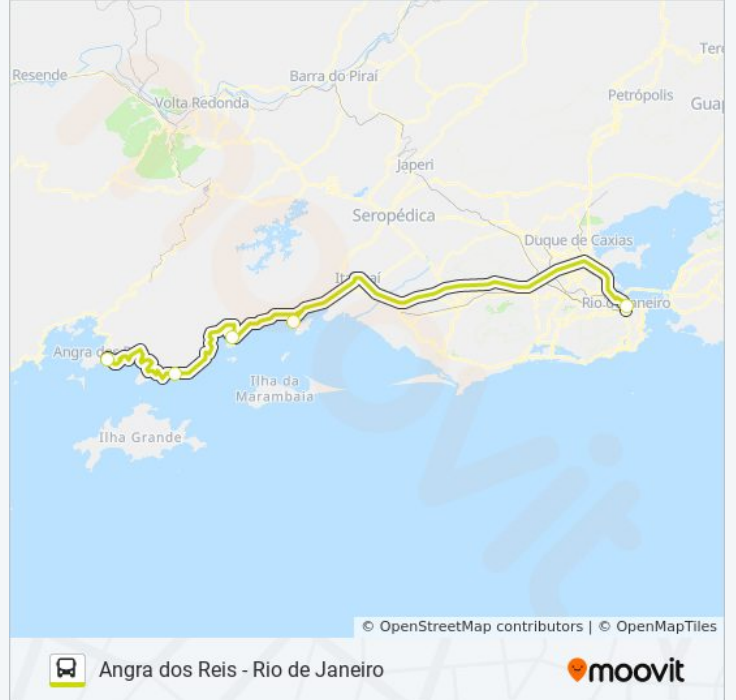

Sentido: Rio De Janeiro (Via Conceição De Jacareí)

Paradas: 6

Duração da viagem: 180 min

Resumo da linha:

Sentido: Rio De Janeiro (Via Mangaratiba | Conc. Jacareí)

7 pontos

[VER OS HORÁRIOS DA LINHA](#)

Terminal Rodoviário Vereador Nilton Barbosa
(Angra Dos Reis)

Tabela de horários sentido Rio De Janeiro (Via Mangaratiba | Conc. Jacareí)

Domingo	05:00 - 18:40
Segunda-feira	05:00 - 18:40
Terça-feira	05:00 - 18:40
Quarta-feira	05:00 - 18:40
Quinta-feira	05:00 - 18:40
Sexta-feira	05:00 - 18:40
Sábado	05:00 - 18:40

Informações da linha de ônibus ANGRA DOS REIS - RIO DE JANEIRO

Sentido: Rio De Janeiro (Via Mangaratiba | Conc. Jacareí)

Paradas: 7

Duração da viagem: 98 min

Resumo da linha:

Os horários e os mapas do itinerário da linha de ônibus ANGRA DOS REIS - RIO DE JANEIRO estão disponíveis, no formato PDF offline, no site: moovitapp.com. Use o [Moovit App](#) e viaje de transporte público por Rio de Janeiro e Região! Com o Moovit você poderá ver os horários em tempo real dos ônibus, trem e metrô, e receber direções passo a passo durante todo o percurso!