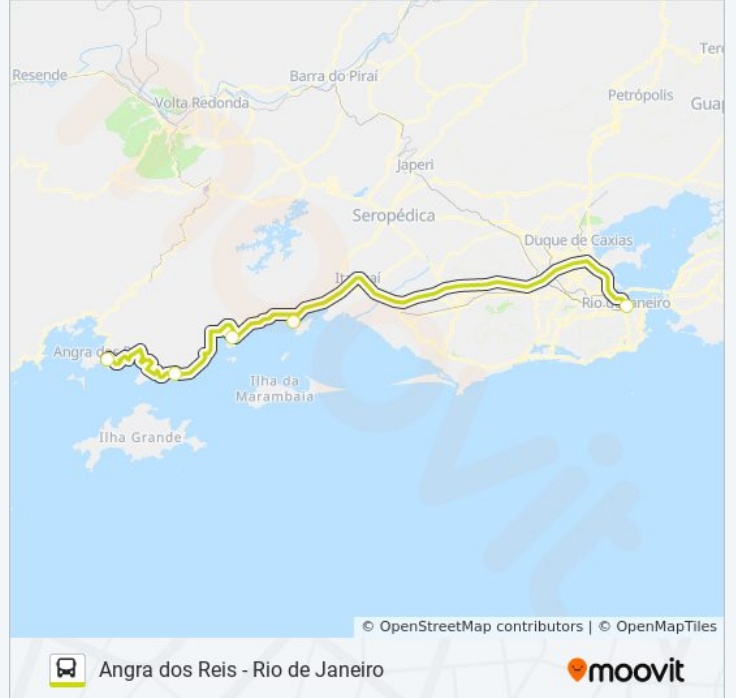

Informações da linha de ônibus ANGRA DOS REIS - RIO DE JANEIRO**Sentido:** Angra Dos Reis (Via Conceição De Jacareí)**Paradas:** 6**Duração da viagem:** 101 min**Resumo da linha:**

Sentido: Angra Dos Reis (Via Mangaratiba | Conc. Jacareí)

8 pontos

[VER OS HORÁRIOS DA LINHA](#)

Rodoviária Do Rio

Terminal Leste (Itaguaí)

Ponto Final Itacuruçá | Estação Ferroviária

Ponto Final / Praça Principal

Terminal Centro De Mangaratiba

Conceição De Jacareí

Terminal Rodoviário Da Jacuecanga - Cornelis Verolme

Terminal Rodoviário Vereador Nilton Barbosa (Angra Dos Reis)

Horários da linha de ônibus ANGRA DOS REIS - RIO DE JANEIRO

Tabela de horários sentido Angra Dos Reis (Via Mangaratiba | Conc. Jacareí)

Sentido: Angra Dos Reis (Via Mangaratiba | Conc. Jacareí)

Paradas: 8

Duração da viagem: 98 min

Resumo da linha:

Sentido: Rio De Janeiro (Via Conceição De Jacareí)

6 pontos

[VER OS HORÁRIOS DA LINHA](#)

Terminal Rodoviário Vereador Nilton Barbosa
(Angra Dos Reis)