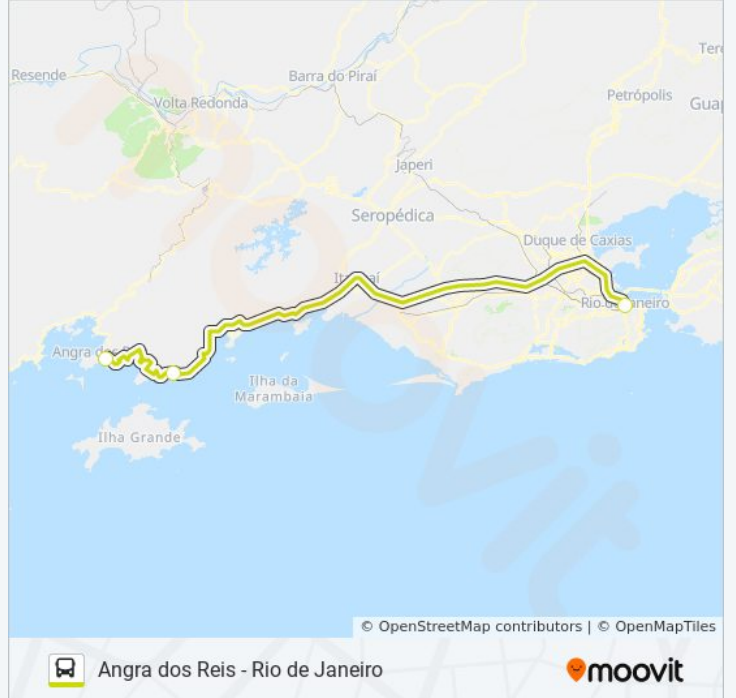

📍 ANGRA DOS REIS - RIO DE J...

Angra dos Reis -
Rio de Janeiro

Use O App

A linha de ônibus Angra dos Reis - Rio de Janeiro tem 4 itinerários.

(1) Angra Dos Reis (Via Conceição De Jacareí): 04:00 - 20:00(2) Angra Dos Reis (Via Mangaratiba | Conc. Jacareí): 05:00 - 19:00(3) Rio De Janeiro (Via Conceição De Jacareí): 04:00 - 20:40(4) Rio De Janeiro (Via Mangaratiba | Conc. Jacareí): 05:00 - 18:40

Use o aplicativo do Moovit para encontrar a estação de ônibus da linha ANGRA DOS REIS - RIO DE JANEIRO mais perto de você e descubra quando chegará a próxima linha de ônibus ANGRA DOS REIS - RIO DE JANEIRO.

Sentido: Angra Dos Reis (Via Conceição De Jacareí)

6 pontos

[VER OS HORÁRIOS DA LINHA](#)

Rodoviária Do Rio

Terminal Leste (Itaguaí)

Trevo De São João Marcos

Conceição De Jacareí

Terminal Rodoviário Da Jacuecanga - Cornelis Verolme

Informações da linha de ônibus ANGRA DOS REIS - RIO DE JANEIRO**Sentido:** Angra Dos Reis (Via Conceição De Jacareí)**Paradas:** 6**Duração da viagem:** 101 min**Resumo da linha:**

Sentido: Angra Dos Reis (Via Mangaratiba | Conc. Jacareí)