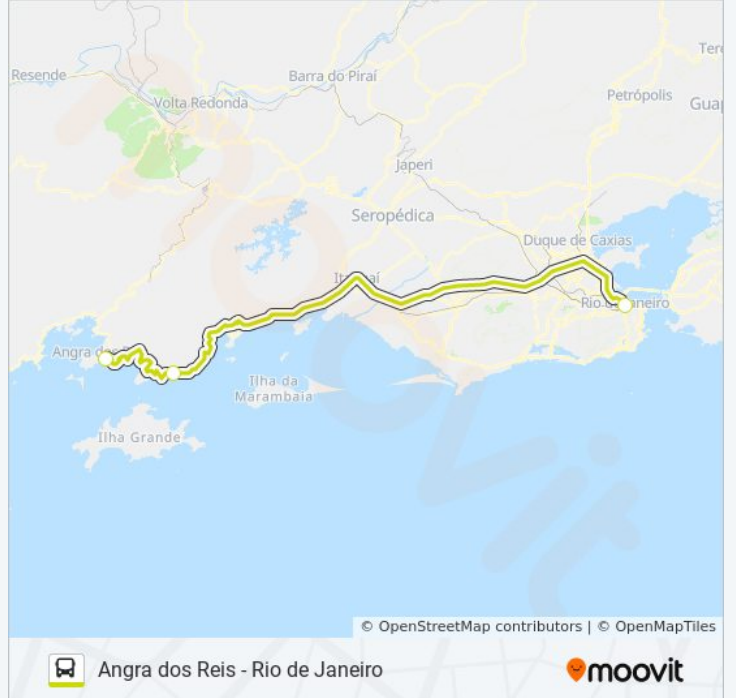

Sentido: Angra Dos Reis (Via Mangaratiba | Conc. Jacareí)

Paradas: 8

Duração da viagem: 98 min

Resumo da linha:

Sentido: Rio De Janeiro (Via Conceição De Jacareí)

6 pontos

[VER OS HORÁRIOS DA LINHA](#)

Terminal Rodoviário Vereador Nilton Barbosa
(Angra Dos Reis)

Terminal Rodoviário Da Jacuecanga - Cornelis
Verolme

Conceição De Jacareí

Trevo De São João Marcos

Terminal Leste (Itaguaí)

Rodoviária Do Rio

Horários da linha de ônibus ANGRA DOS REIS - RIO DE JANEIRO

Tabela de horários sentido Rio De Janeiro (Via
Conceição De Jacareí)

Domingo	04:00 - 20:40
Segunda-feira	04:00 - 20:40
Terça-feira	04:00 - 20:40
Quarta-feira	04:00 - 20:40
Quinta-feira	04:00 - 20:40
Sexta-feira	04:00 - 20:40
Sábado	04:00 - 20:40

Informações da linha de ônibus ANGRA DOS REIS - RIO DE JANEIRO

Sentido: Rio De Janeiro (Via Conceição De Jacareí)

Paradas: 6

Duração da viagem: 180 min

Resumo da linha:

Sentido: Rio De Janeiro (Via Mangaratiba | Conc. Jacareí)

7 pontos

[VER OS HORÁRIOS DA LINHA](#)

Terminal Rodoviário Vereador Nilton Barbosa
(Angra Dos Reis)