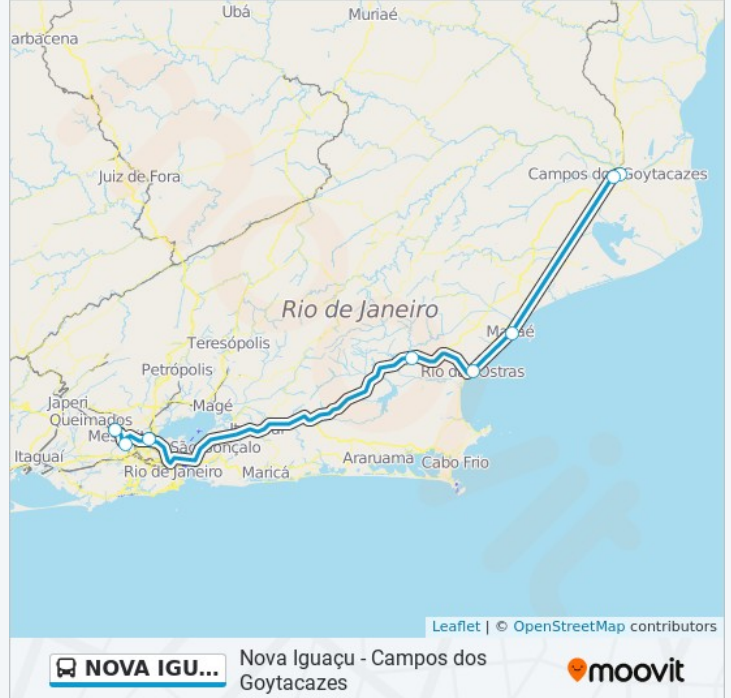

Terminal Rodoviário Roberto Silveira

Rodoviária Shopping Estrada

Terminal Rodoviário De Macaé

Rio Das Ostras (Linhas Rodoviárias)

Rodoviária De Casimiro De Abreu

Terminal Shopping Center De Caxias (Linhas Rodoviárias)

Terminal Rodoviário De Nilópolis - Plataforma C

Rodoviária De Nova Iguaçu - Plataforma A

Horários da linha de ônibus NOVA IGUAÇU - CAMPOS DOS GOYTACAZES

Tabela de horários sentido Nova Iguaçu

Domingo	Fora de Operação
Segunda-feira	05:55
Terça-feira	Fora de Operação
Quarta-feira	Fora de Operação
Quinta-feira	Fora de Operação
Sexta-feira	05:55
Sábado	Fora de Operação

Informações da linha de ônibus NOVA IGUAÇU - CAMPOS DOS GOYTACAZES

Sentido: Nova Iguaçu

Paradas: 8

Duração da viagem: 244 min

Resumo da linha:

Os horários e os mapas do itinerário da linha de ônibus NOVA IGUAÇU - CAMPOS DOS GOYTACAZES estão disponíveis, no formato PDF offline, no site: moovitapp.com. Use o [Moovit App](#) e viaje de transporte público por Rio de Janeiro e Região! Com o Moovit você poderá ver os horários em tempo real dos ônibus, trem e metrô, e receber direções passo a passo durante todo o percurso!