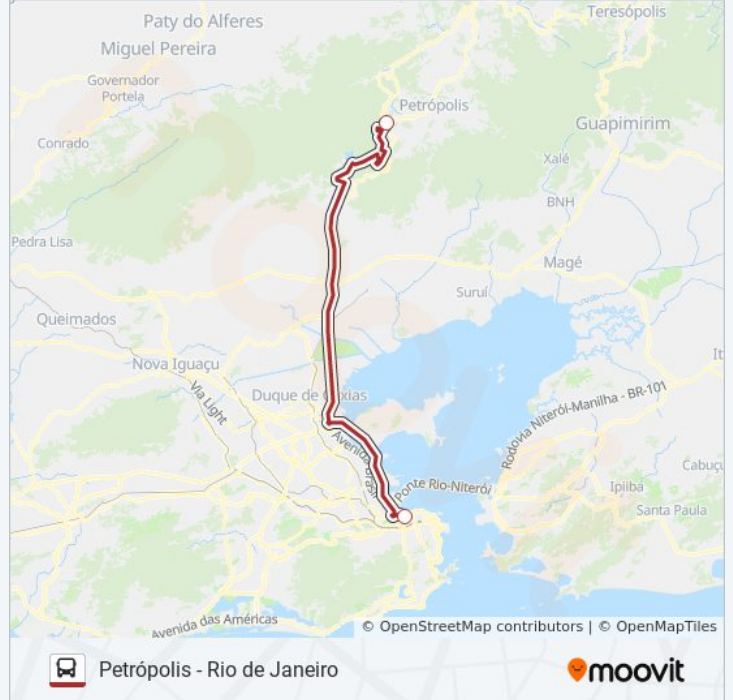

PETRÓPOLIS - RIO DE JANEI...

Petrópolis - Rio de
Janeiro

Use O App

A linha de ônibus Petrópolis - Rio de Janeiro tem 2 itinerários.

(1) Petrópolis: 00:00 - 23:55(2) Rio De Janeiro: 04:40 - 22:45

Use o aplicativo do Moovit para encontrar a estação de ônibus da linha PETRÓPOLIS - RIO DE JANEIRO mais perto de você e descubra quando chegará a próxima linha de ônibus PETRÓPOLIS - RIO DE JANEIRO.

Sentido: Petrópolis

2 pontos

[VER OS HORÁRIOS DA LINHA](#)

Rodoviária Do Rio

Rodoviária Do Bingen - Desembarque

Horários da linha de ônibus PETRÓPOLIS - RIO DE JANEIRO

Tabela de horários sentido Petrópolis

Domingo	00:00 - 23:35
Segunda-feira	00:00 - 23:55
Terça-feira	00:00 - 23:55
Quarta-feira	00:00 - 23:55
Quinta-feira	00:00 - 23:55
Sexta-feira	00:00 - 23:35
Sábado	00:00 - 23:45

Informações da linha de ônibus PETRÓPOLIS - RIO DE JANEIRO**Sentido:** Petrópolis**Paradas:** 2**Duração da viagem:** 36 min**Resumo da linha:**

Sentido: Rio De Janeiro

2 pontos

[VER OS HORÁRIOS DA LINHA](#)

Informações da linha de ônibus PETRÓPOLIS - RIO DE JANEIRO

Sentido: Rio De Janeiro

Paradas: 2

Duração da viagem: 36 min

Resumo da linha:

Os horários e os mapas do itinerário da linha de ônibus PETRÓPOLIS - RIO DE JANEIRO estão disponíveis, no formato PDF offline, no site: moovitapp.com. Use o [Moovit App](#) e viaje de transporte público por Rio de Janeiro e Região! Com o Moovit você poderá ver os horários em tempo real dos ônibus, trem e metrô, e receber direções passo a passo durante todo o percurso!