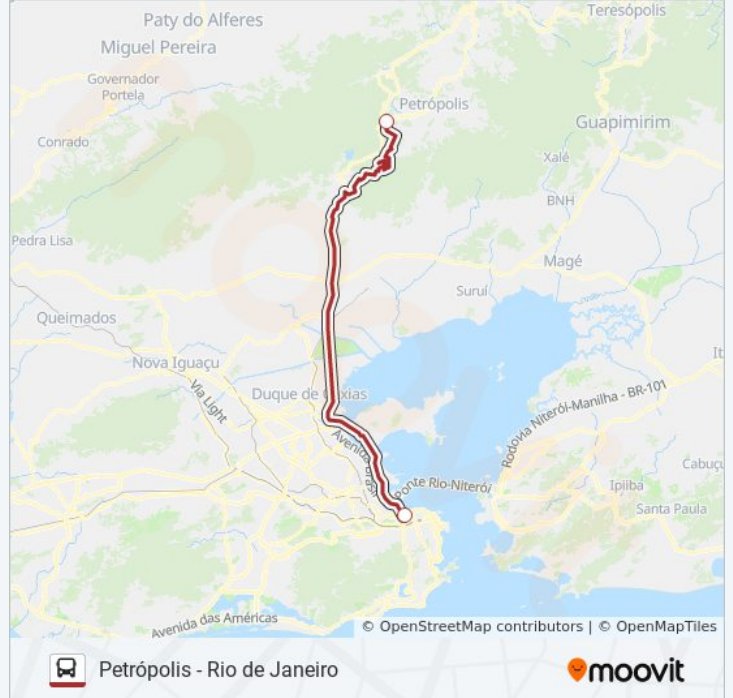

PETRÓPOLIS - RIO DE JANEI...

Petrópolis - Rio de
Janeiro

Use O App

A linha de ônibus Petrópolis - Rio de Janeiro tem 2 itinerários.

(1) Petrópolis: 00:00 - 23:55(2) Rio De Janeiro: 04:40 - 22:45

Use o aplicativo do Moovit para encontrar a estação de ônibus da linha PETRÓPOLIS - RIO DE JANEIRO mais perto de você e descubra quando chegará a próxima linha de ônibus PETRÓPOLIS - RIO DE JANEIRO.

Sentido: Petrópolis

2 pontos

[VER OS HORÁRIOS DA LINHA](#)

Rodoviária Do Rio

Rodoviária Do Bingen - Desembarque

Horários da linha de ônibus PETRÓPOLIS - RIO DE JANEIRO

Tabela de horários sentido Petrópolis

Domingo	00:00 - 23:35
Segunda-feira	00:00 - 23:55
Terça-feira	00:00 - 23:55
Quarta-feira	00:00 - 23:55
Quinta-feira	00:00 - 23:55
Sexta-feira	00:00 - 23:35
Sábado	00:00 - 23:45

Informações da linha de ônibus PETRÓPOLIS - RIO DE JANEIRO**Sentido:** Petrópolis**Paradas:** 2**Duração da viagem:** 36 min**Resumo da linha:**

Sentido: Rio De Janeiro

2 pontos

[VER OS HORÁRIOS DA LINHA](#)

Informações da linha de ônibus PETRÓPOLIS - RIO DE JANEIRO

Sentido: Rio De Janeiro

Paradas: 2

Duração da viagem: 36 min

Resumo da linha:

Os horários e os mapas do itinerário da linha de ônibus PETRÓPOLIS - RIO DE JANEIRO estão disponíveis, no formato PDF offline, no site: moovitapp.com. Use o [Moovit App](#) e viaje de transporte público por Rio de Janeiro e Região! Com o Moovit você poderá ver os horários em tempo real dos ônibus, trem e metrô, e receber direções passo a passo durante todo o percurso!