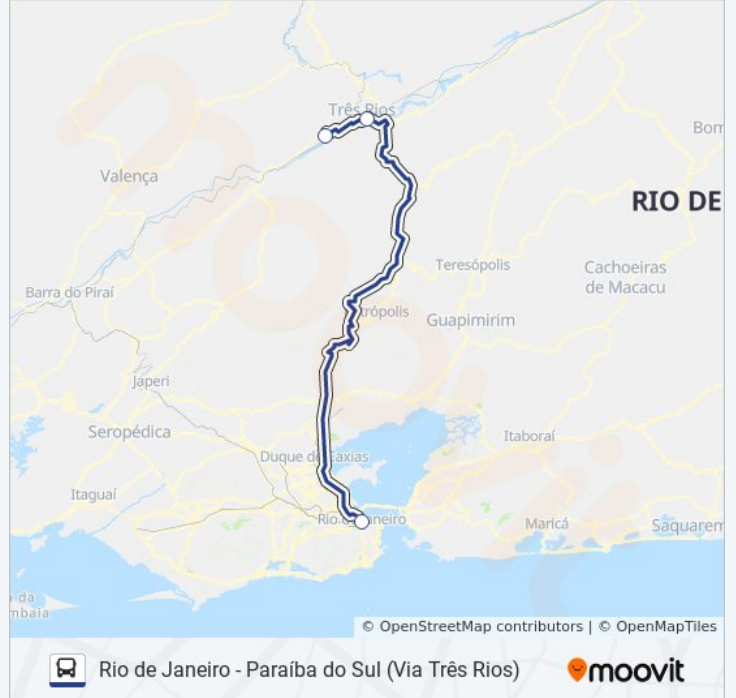

RIO DE JANEIRO - PARAÍBA D...

Rio de Janeiro -
Paraíba do Sul (Via
Três Rios)

Use O App

A linha de ônibus Rio de Janeiro - Paraíba do Sul (Via Três Rios) tem 2 itinerários.

(1) Paraíba Do Sul: 07:55 - 19:30(2) Rio De Janeiro: 05:15 - 18:00

**Informações da linha de ônibus RIO DE
JANEIRO - PARAÍBA DO SUL (VIA TRÊS RIOS)****Sentido:** Paraíba Do Sul**Paradas:** 3**Duração da viagem:** 150 min**Resumo da linha:**

Sentido: Rio De Janeiro

3 pontos

Tabela de horários sentido Rio De Janeiro

domingo	08:00 - 18:00
segunda-feira	04:30 - 18:00
terça-feira	05:15 - 18:00
quarta-feira	05:15 - 18:00
quinta-feira	05:15 - 18:00
sexta-feira	05:15 - 18:00
sábado	05:15 - 18:00

Informações da linha de ônibus RIO DE JANEIRO - PARAÍBA DO SUL (VIA TRÊS RIOS)

Sentido: Rio De Janeiro

Paradas: 3

Duração da viagem: 150 min

Resumo da linha:

Os horários e os mapas do itinerário da linha de ônibus RIO DE JANEIRO - PARAÍBA DO SUL (VIA TRÊS RIOS) estão disponíveis, no formato PDF offline, no site: moovitapp.com. Use o [Moovit App](#) e viaje de transporte público por Rio de Janeiro e Região! Com o Moovit você poderá ver os horários em tempo real dos ônibus, trem e metrô, e receber direções passo a passo durante todo o percurso!