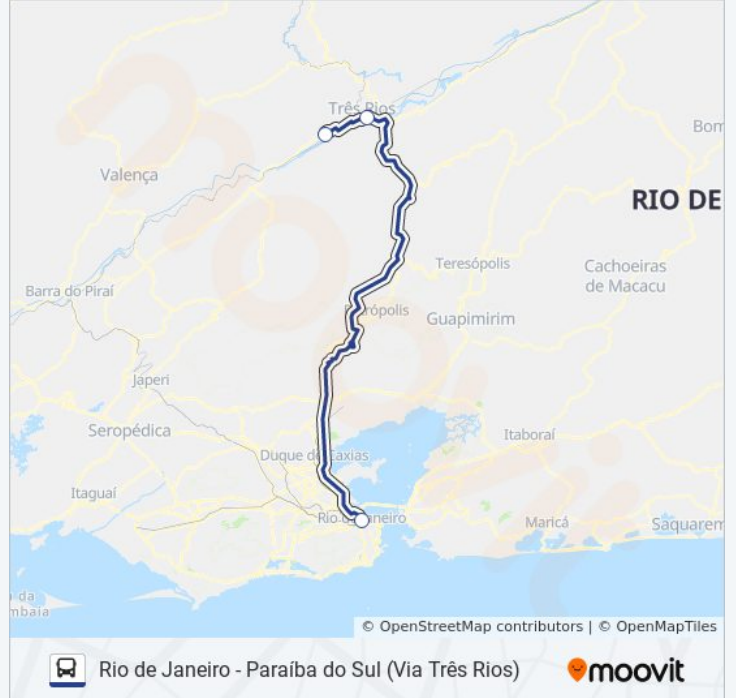

RIO DE JANEIRO - PARAÍBA D...

Rio de Janeiro -
Paraíba do Sul (Via
Três Rios)

Use O App

A linha de ônibus Rio de Janeiro - Paraíba do Sul (Via Três Rios) tem 2 itinerários.

(1) Paraíba Do Sul: 07:55 - 19:30(2) Rio De Janeiro: 05:15 - 18:00

Use o aplicativo do Moovit para encontrar a estação de ônibus da linha RIO DE JANEIRO - PARAÍBA DO SUL (VIA TRÊS RIOS) mais perto de você e descubra quando chegará a próxima linha de ônibus RIO DE JANEIRO - PARAÍBA DO SUL (VIA TRÊS RIOS).

Sentido: Paraíba Do Sul

3 pontos

[VER OS HORÁRIOS DA LINHA](#)

Rodoviária Do Rio

Terminal Rodoviário Arsonval Macedo /
Rodoviária Nova (Três Rios)Terminal Rodoviário Wander Ferreira Da Cunha
(Paraíba Do Sul)**Horários da linha de ônibus RIO DE JANEIRO -
PARAÍBA DO SUL (VIA TRÊS RIOS)**

**Informações da linha de ônibus RIO DE
JANEIRO - PARAÍBA DO SUL (VIA TRÊS RIOS)****Sentido:** Paraíba Do Sul**Paradas:** 3**Duração da viagem:** 150 min**Resumo da linha:**

Sentido: Rio De Janeiro

3 pontos