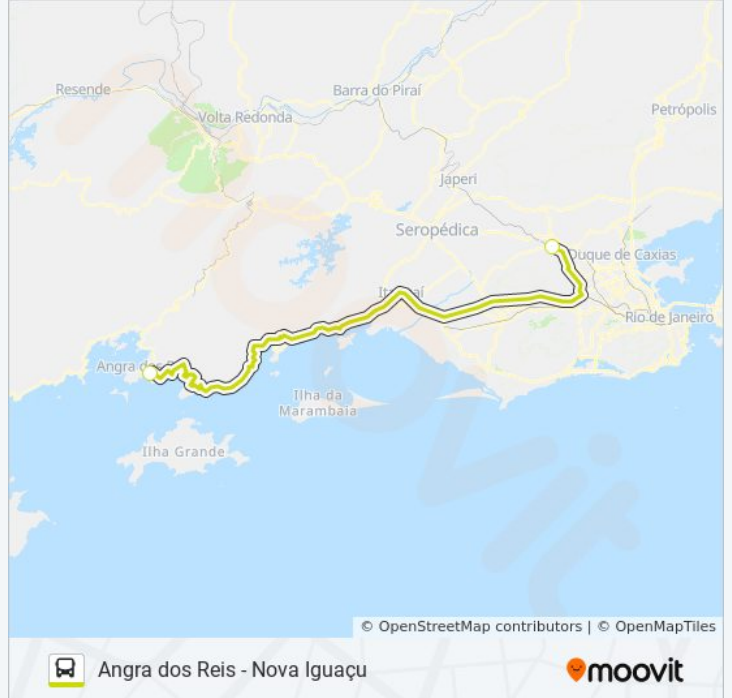

ANGRA DOS REIS - NOVA IG...

Angra dos Reis -  
Nova Iguaçu

Use O App

A linha de ônibus Angra dos Reis - Nova Iguaçu tem 2 itinerários.

(1) Angra Dos Reis: 14:10 - 18:30(2) Nova Iguaçu: 09:20 - 18:30

Use o aplicativo do Moovit para encontrar a estação de ônibus da linha ANGRA DOS REIS - NOVA IGUAÇU mais perto de você e descubra quando chegará a próxima linha de ônibus ANGRA DOS REIS - NOVA IGUAÇU.

**Sentido: Angra Dos Reis**

6 pontos

[VER OS HORÁRIOS DA LINHA](#)

Rodoviária De Nova Iguaçu - Plataforma A

Terminal Leste (Itaguaí)

Trevo De São João Marcos

Conceição De Jacareí

Terminal Rodoviário Da Jacuecanga - Cornelis Verolme

**Informações da linha de ônibus ANGRA DOS REIS - NOVA IGUAÇU****Sentido:** Angra Dos Reis**Paradas:** 6**Duração da viagem:** 79 min**Resumo da linha:**

### Sentido: Nova Iguaçu

8 pontos

[VER OS HORÁRIOS DA LINHA](#)

Terminal Rodoviário Vereador Nilton Barbosa  
(Angra Dos Reis)

Terminal Rodoviário Da Jacuecanga - Cornelis  
Verolme

Conceição De Jacareí

Trevo De São João Marcos