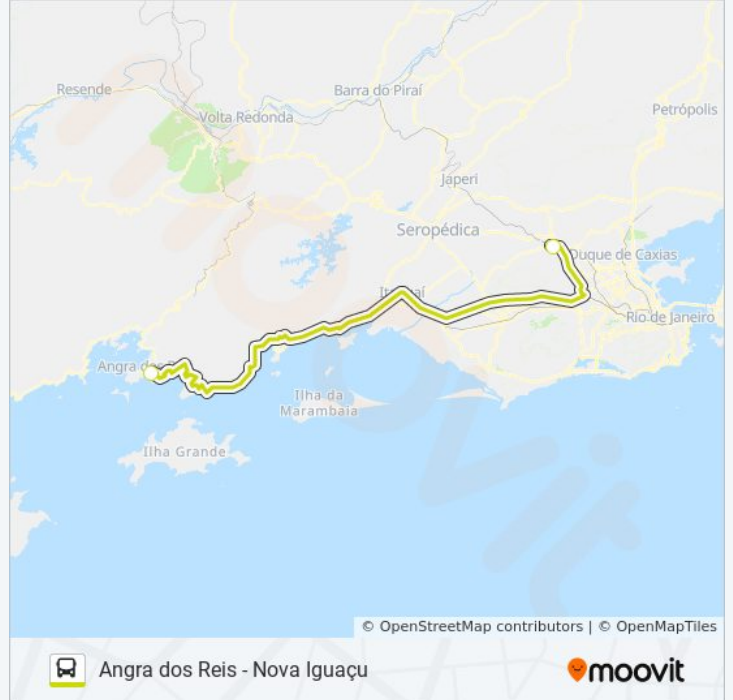

ANGRA DOS REIS - NOVA IG...

Angra dos Reis -  
Nova Iguaçu

Use O App

A linha de ônibus Angra dos Reis - Nova Iguaçu tem 2 itinerários.

(1) Angra Dos Reis: 14:10 - 18:30(2) Nova Iguaçu: 09:20 - 18:30

Use o aplicativo do Moovit para encontrar a estação de ônibus da linha ANGRA DOS REIS - NOVA IGUAÇU mais perto de você e descubra quando chegará a próxima linha de ônibus ANGRA DOS REIS - NOVA IGUAÇU.

**Sentido: Angra Dos Reis**

6 pontos

[VER OS HORÁRIOS DA LINHA](#)

Rodoviária De Nova Iguaçu - Plataforma A

Terminal Leste (Itaguaí)

Trevo De São João Marcos

Conceição De Jacareí

Terminal Rodoviário Da Jacuecanga - Cornelis Verolme

### Sentido: Nova Iguaçu

8 pontos

[VER OS HORÁRIOS DA LINHA](#)

Terminal Rodoviário Vereador Nilton Barbosa  
(Angra Dos Reis)

Terminal Rodoviário Da Jacuecanga - Cornelis  
Verolme

Conceição De Jacareí

Trevo De São João Marcos

### Informações da linha de ônibus ANGRA DOS REIS - NOVA IGUAÇU

**Sentido:** Nova Iguaçu

**Paradas:** 8

**Duração da viagem:** 98 min

**Resumo da linha:**

Os horários e os mapas do itinerário da linha de ônibus ANGRA DOS REIS - NOVA IGUAÇU estão disponíveis, no formato PDF offline, no site: [moovitapp.com](https://moovitapp.com). Use o [Moovit App](#) e viaje de transporte público por Rio de Janeiro e Região! Com o Moovit você poderá ver os horários em tempo real dos ônibus, trem e metrô, e receber direções passo a passo durante todo o percurso!