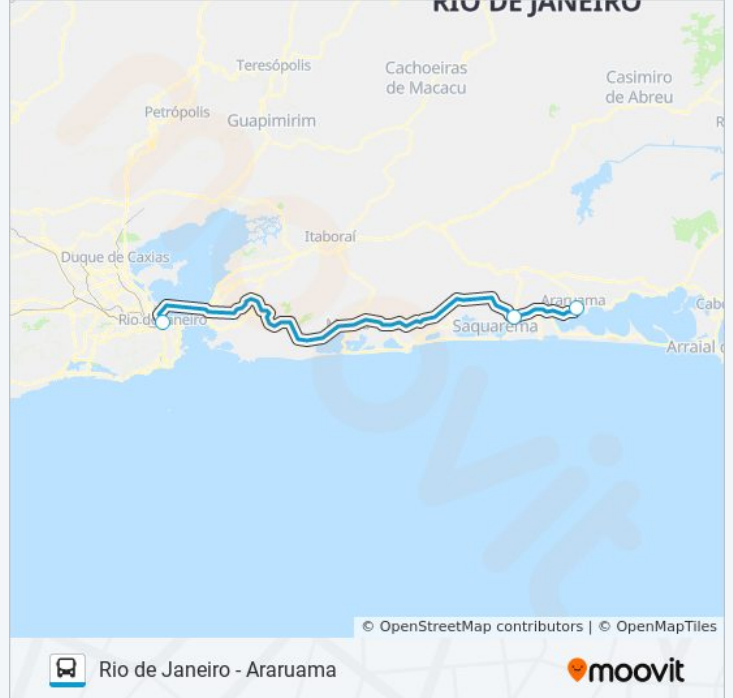

Use o aplicativo do Moovit para encontrar a estação de ônibus da linha RIO DE JANEIRO - ARARUAMA mais perto de você e descubra quando chegará a próxima linha de ônibus RIO DE JANEIRO - ARARUAMA.

Sentido: Araruama

Informações da linha de ônibus RIO DE JANEIRO - ARARUAMA

Sentido: Araruama (Direto)

Paradas: 3

Duração da viagem: 110 min

Resumo da linha:

Sentido: Rio De Janeiro

3 pontos

[VER OS HORÁRIOS DA LINHA](#)

Rodoviária De Araruama - Rua Com. A. Carvalho

Bacaxá (1001 - Linhas Rodoviárias)

Rodoviária Do Rio

Horários da linha de ônibus RIO DE JANEIRO - ARARUAMA

Tabela de horários sentido Rio De Janeiro

Domingo	03:50 - 11:40
Segunda-feira	03:50 - 11:40
Terça-feira	03:50 - 11:40
Quarta-feira	03:50 - 11:40
Quinta-feira	03:50 - 11:40
Sexta-feira	03:50 - 11:40
Sábado	03:50 - 11:40

Informações da linha de ônibus RIO DE JANEIRO - ARARUAMA

Sentido: Rio De Janeiro

Paradas: 3

Duração da viagem: 110 min

Resumo da linha:

Sentido: Rio De Janeiro (Direto)

3 pontos

[VER OS HORÁRIOS DA LINHA](#)