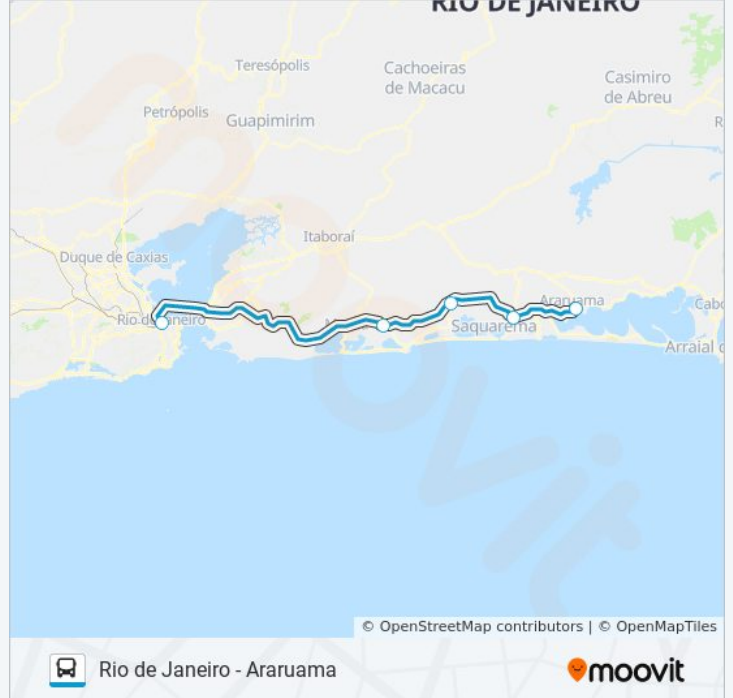

RIO DE JANEIRO - ARARUAMA

Rio de Janeiro -
Araruama

Use O App

A linha de ônibus Rio de Janeiro - Araruama tem 4 itinerários.

(1) Araruama: 16:05 - 19:35(2) Araruama (Direto): 06:35(3) Rio De Janeiro: 03:50 - 11:40(4) Rio De Janeiro (Direto): 15:40

Use o aplicativo do Moovit para encontrar a estação de ônibus da linha RIO DE JANEIRO - ARARUAMA mais perto de você e descubra quando chegará a próxima linha de ônibus RIO DE JANEIRO - ARARUAMA.

Sentido: Araruama

5 pontos

[VER OS HORÁRIOS DA LINHA](#)

Rodoviária Do Rio

Rodovia Amaral Peixoto | Entrada De Bambuí

Praça De Sampaio Corrêa

Bacaxá (1001 - Linhas Rodoviárias)

Rodoviária De Araruama - Rua Com. A. Carvalho

Horários da linha de ônibus RIO DE JANEIRO - ARARUAMA

Informações da linha de ônibus RIO DE JANEIRO - ARARUAMA**Sentido:** Araruama**Paradas:** 5**Duração da viagem:** 120 min**Resumo da linha:**

Sentido: Araruama (Direto)

3 pontos

[VER OS HORÁRIOS DA LINHA](#)