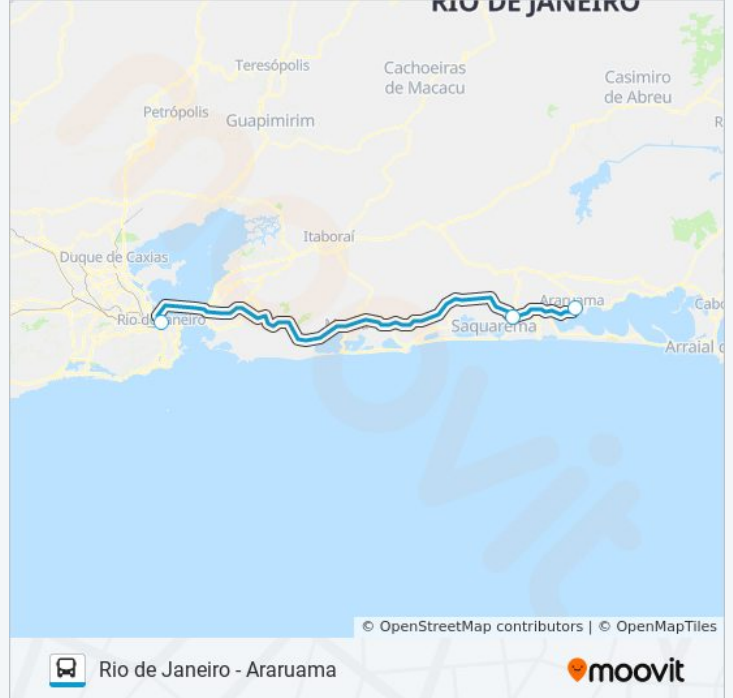

Use o aplicativo do Moovit para encontrar a estação de ônibus da linha RIO DE JANEIRO - ARARUAMA mais perto de você e descubra quando chegará a próxima linha de ônibus RIO DE JANEIRO - ARARUAMA.

Sentido: Araruama

Informações da linha de ônibus RIO DE JANEIRO - ARARUAMA**Sentido:** Araruama**Paradas:** 5**Duração da viagem:** 120 min**Resumo da linha:**

Sentido: Araruama (Direto)

3 pontos

[VER OS HORÁRIOS DA LINHA](#)

Rodoviária Do Rio

Bacaxá (1001 - Linhas Rodoviárias)

Rodoviária De Araruama - Rua Com. A. Carvalho

Horários da linha de ônibus RIO DE JANEIRO - ARARUAMA

Tabela de horários sentido Araruama (Direto)

Domingo	06:35
Segunda-feira	06:35
Terça-feira	06:35
Quarta-feira	06:35
Quinta-feira	06:35
Sexta-feira	06:35
Sábado	06:35

Informações da linha de ônibus RIO DE JANEIRO - ARARUAMA

Sentido: Araruama (Direto)

Paradas: 3

Duração da viagem: 110 min

Resumo da linha:

Sentido: Rio De Janeiro

3 pontos

[VER OS HORÁRIOS DA LINHA](#)