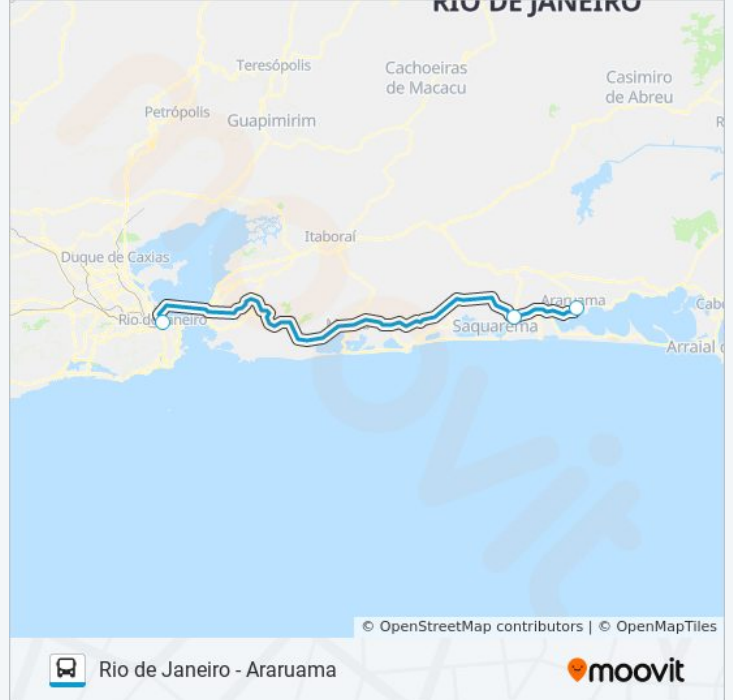

Informações da linha de ônibus RIO DE JANEIRO - ARARUAMA

Sentido: Araruama (Direto)

Paradas: 3

Duração da viagem: 110 min

Resumo da linha:

Sentido: Rio De Janeiro

3 pontos

[VER OS HORÁRIOS DA LINHA](#)

Informações da linha de ônibus RIO DE JANEIRO - ARARUAMA

Sentido: Rio De Janeiro

Paradas: 3

Duração da viagem: 110 min

Resumo da linha:

Sentido: Rio De Janeiro (Direto)

3 pontos

[VER OS HORÁRIOS DA LINHA](#)

Rodoviária De Araruama - Rua Com. A. Carvalho

Bacaxá (1001 - Linhas Rodoviárias)

Rodoviária Do Rio

Horários da linha de ônibus RIO DE JANEIRO - ARARUAMA

Tabela de horários sentido Rio De Janeiro (Direto)

Domingo	15:40
Segunda-feira	15:40
Terça-feira	15:40
Quarta-feira	15:40
Quinta-feira	15:40
Sexta-feira	15:40
Sábado	15:40

Informações da linha de ônibus RIO DE JANEIRO - ARARUAMA

Sentido: Rio De Janeiro (Direto)

Paradas: 3

Duração da viagem: 110 min

Resumo da linha:

Os horários e os mapas do itinerário da linha de ônibus RIO DE JANEIRO - ARARUAMA estão disponíveis, no formato PDF offline, no site: moovitapp.com. Use o [Moovit App](#) e viaje de transporte público por Rio de Janeiro e Região! Com o Moovit você poderá ver os horários em tempo real dos ônibus, trem e metrô, e receber direções passo a passo durante todo o percurso!