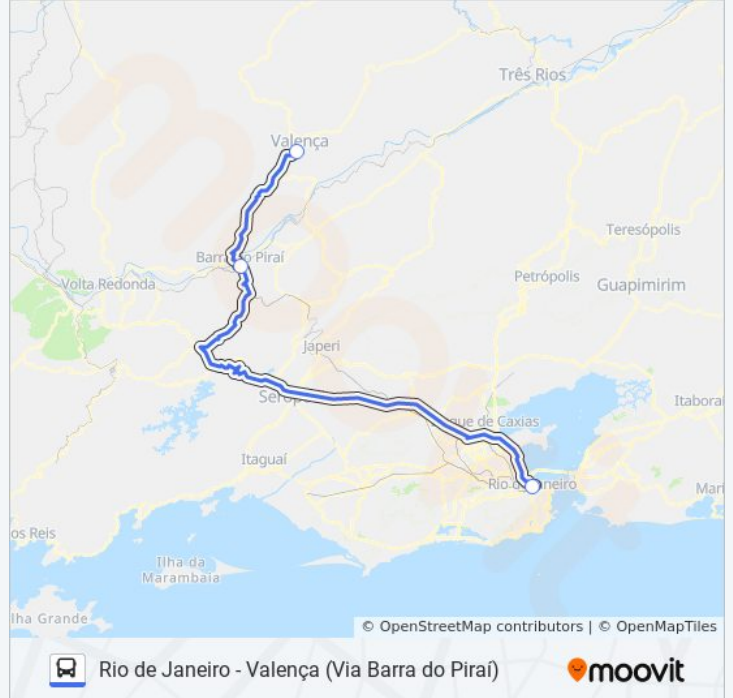

RIO DE JANEIRO - VALENÇA (...)

Rio de Janeiro -
Valença (Via Barra
do Piraí)

Use O App

A linha de ônibus Rio de Janeiro - Valença (Via Barra do Piraí) tem 2 itinerários.

(1) Rio De Janeiro: 04:00 - 15:30(2) Valença: 08:00 - 20:30

Use o aplicativo do Moovit para encontrar a estação de ônibus da linha RIO DE JANEIRO - VALENÇA (VIA BARRA DO PIRAÍ) mais perto de você e descubra quando chegará a próxima linha de ônibus RIO DE JANEIRO - VALENÇA (VIA BARRA DO PIRAÍ).

Sentido: Rio De Janeiro

3 pontos

[VER OS HORÁRIOS DA LINHA](#)

Terminal Rodoviário De Valença

Terminal Rodoviário Roberto Silveira (Barra Do Piraí)

Rodoviária Do Rio

Horários da linha de ônibus RIO DE JANEIRO - VALENÇA (VIA BARRA DO PIRAÍ)

Informações da linha de ônibus RIO DE JANEIRO - VALENÇA (VIA BARRA DO PIRAÍ)**Sentido:** Rio De Janeiro**Paradas:** 3**Duração da viagem:** 175 min**Resumo da linha:**

Sentido: Valença

3 pontos

[VER OS HORÁRIOS DA LINHA](#)