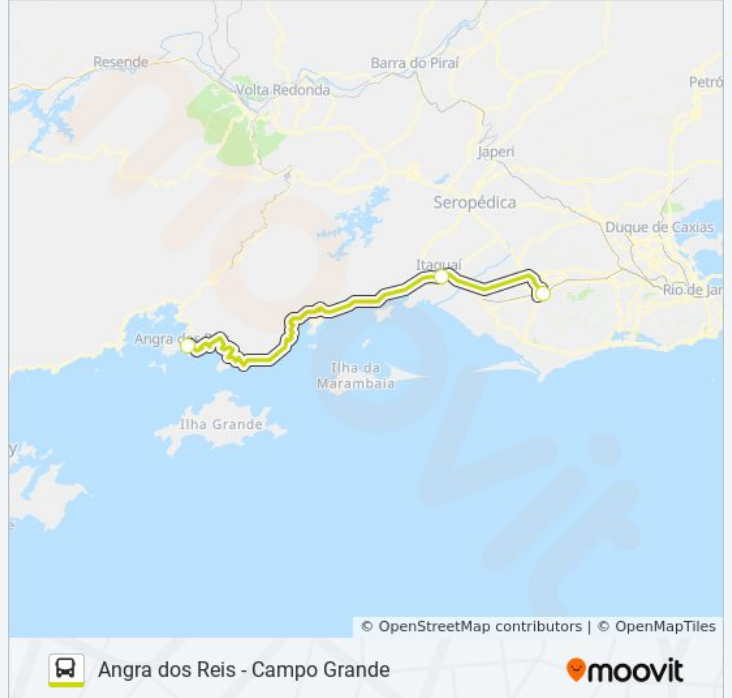

🚏 ANGRA DOS REIS - CAMPO G...

Angra dos Reis -
Campo Grande

Use O App

A linha de ônibus Angra dos Reis - Campo Grande tem 2 itinerários.

(1) Angra Dos Reis: 06:00 - 14:50(2) Campo Grande: 06:00 - 14:50

Use o aplicativo do Moovit para encontrar a estação de ônibus da linha ANGRA DOS REIS - CAMPO GRANDE mais perto de você e descubra quando chegará a próxima linha de ônibus ANGRA DOS REIS - CAMPO GRANDE.

Sentido: Angra Dos Reis

6 pontos

[VER OS HORÁRIOS DA LINHA](#)Rodoviária De Campo Grande - Plataforma C
(Campo Grande E Intermunicipais)

Terminal Leste (Itaguaí)

Trevo De São João Marcos

Conceição De Jacareí

Terminal Rodoviário Da Jacuecanga - Cornelis
VerolmeTerminal Rodoviário Vereador Nilton Barbosa
(Angra Dos Reis)**Horários da linha de ônibus ANGRA DOS REIS - CAMPO GRANDE**

Tabela de horários sentido Angra Dos Reis

Sentido: Campo Grande

6 pontos

[VER OS HORÁRIOS DA LINHA](#)

Terminal Rodoviário Vereador Nilton Barbosa
(Angra Dos Reis)

Terminal Rodoviário Da Jacuecanga - Cornelis
Verolme

Conceição De Jacareí

Trevo De São João Marcos