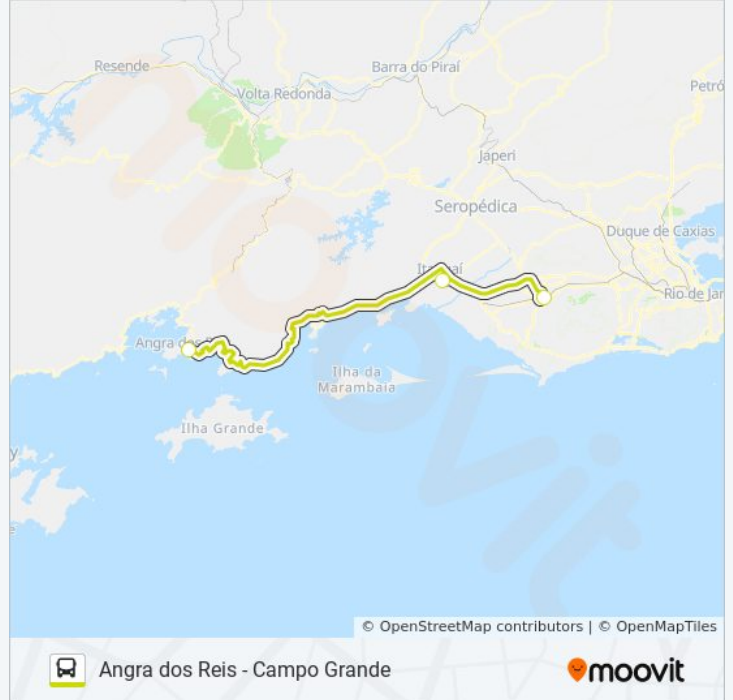

Sentido: Angra Dos Reis

6 pontos

[VER OS HORÁRIOS DA LINHA](#)Rodoviária De Campo Grande - Plataforma C
(Campo Grande E Intermunicipais)

Terminal Leste (Itaguaí)

Trevo De São João Marcos

Conceição De Jacareí

Sentido: Campo Grande

6 pontos

[VER OS HORÁRIOS DA LINHA](#)

Terminal Rodoviário Vereador Nilton Barbosa
(Angra Dos Reis)

Terminal Rodoviário Da Jacuecanga - Cornelis
Verolme

Conceição De Jacareí

Trevo De São João Marcos

Terminal Leste (Itaguaí)

Rodoviária De Campo Grande - Plataforma C
(Campo Grande E Intermunicipais)

Horários da linha de ônibus ANGRA DOS REIS - CAMPO GRANDE

Tabela de horários sentido Campo Grande

Domingo	18:50
Segunda-feira	06:00 - 14:50
Terça-feira	06:00 - 14:50
Quarta-feira	06:00 - 14:50
Quinta-feira	06:00 - 14:50
Sexta-feira	18:50
Sábado	Fora de Operação

Informações da linha de ônibus ANGRA DOS REIS - CAMPO GRANDE

Sentido: Campo Grande

Paradas: 6

Duração da viagem: 72 min

Resumo da linha:

Os horários e os mapas do itinerário da linha de ônibus ANGRA DOS REIS - CAMPO GRANDE estão disponíveis, no formato PDF offline, no site: moovitapp.com. Use o [Moovit App](#) e viaje de transporte público por Rio de Janeiro e Região! Com o Moovit você poderá ver os horários em tempo real dos ônibus, trem e metrô, e receber direções passo a passo durante todo o percurso!