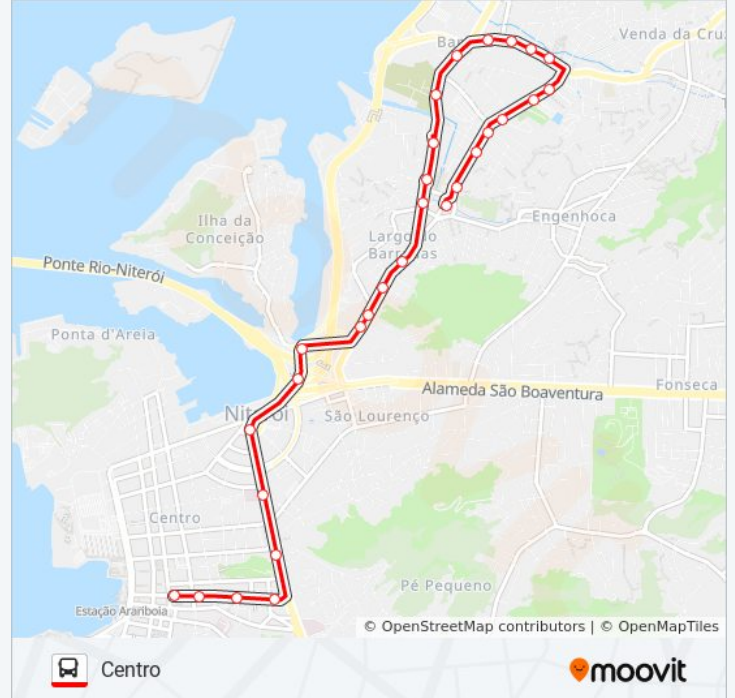

Sentido: Barreto

27 pontos

[VER OS HORÁRIOS DA LINHA](#)

Ponto Final - 42

Ponto Final - Centro

Avenida Visconde Do Rio Branco 287

Rua Marechal Deodoro, 71

Rua Marechal Deodoro, 168-178

Rua Marechal Deodoro, 278

Rua São Lourenço, 41-69

Rua São Lourenço, 138

Rua São Lourenço, 230

Rua Benjamin Constant, 41

Rua Benjamin Constant, 146

Rua Benjamin Constant, 234

Rua Benjamin Constant, 328

Rua Benjamin Constant, 273-291

Trevo Da Avenida Do Contorno | Entrada Da Ilha Da Conceição

Avenida Feliciano Sodré | Ilha Da Conceição

Praça Dez De Novembro 42

Avenida Jansen De Melo, 615-703 / Policlínica Regional Doutor Carlos Antônio Da Silva

Avenida Marquês Do Paraná, 2022-2050

Avenida Ernani Do Amaral Peixoto, 971

Câmara Municipal De Niterói

Avenida Ernani Do Amaral Peixoto 435

Ponto Final - 42

Os horários e os mapas do itinerário da linha de ônibus 42SL estão disponíveis, no formato PDF offline, no site: moovitapp.com. Use o [Moovit App](#) e viaje de transporte público por Rio de Janeiro e Região! Com o Moovit você poderá ver os horários em tempo real dos ônibus, trem e metrô, e receber direções passo a passo durante todo o percurso!