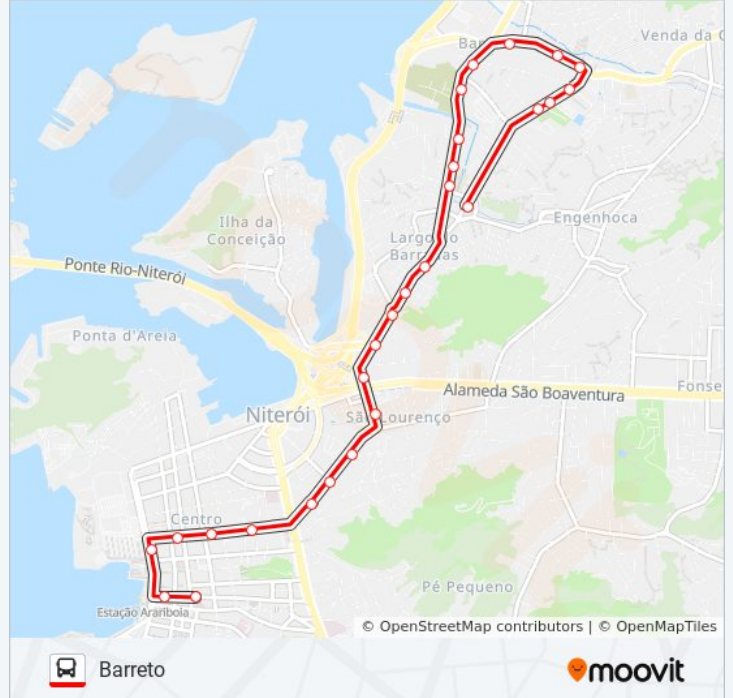

Sentido: Barreto

27 pontos

[VER OS HORÁRIOS DA LINHA](#)

Ponto Final - 42

Ponto Final - Centro

Avenida Visconde Do Rio Branco 287

Rua Marechal Deodoro, 71

Rua Marechal Deodoro, 168-178

Rua Marechal Deodoro, 278

Rua São Lourenço, 41-69

Rua São Lourenço, 138

Rua São Lourenço, 230

Rua Benjamin Constant, 41

Rua Benjamin Constant, 146

Rua Benjamin Constant, 234

Rua Benjamin Constant, 328

Informações da linha de ônibus 42SL

Sentido: Barreto

Paradas: 27

Duração da viagem: 20 min

Resumo da linha:

Rua Doutor March, 184

Rua Doutor March, 230-254

Rua Doutor Luiz Palmier, 1001-1155

Rua Doutor Luiz Palmier, 947-999

Rua Doutor Luiz Palmier, 911

Ponto Final - Barreto

Sentido: Centro

29 pontos

[VER OS HORÁRIOS DA LINHA](#)

Ponto Final - Barreto

Rua Presidente Craveiro Lopes | Cidade Da Ordem Pública