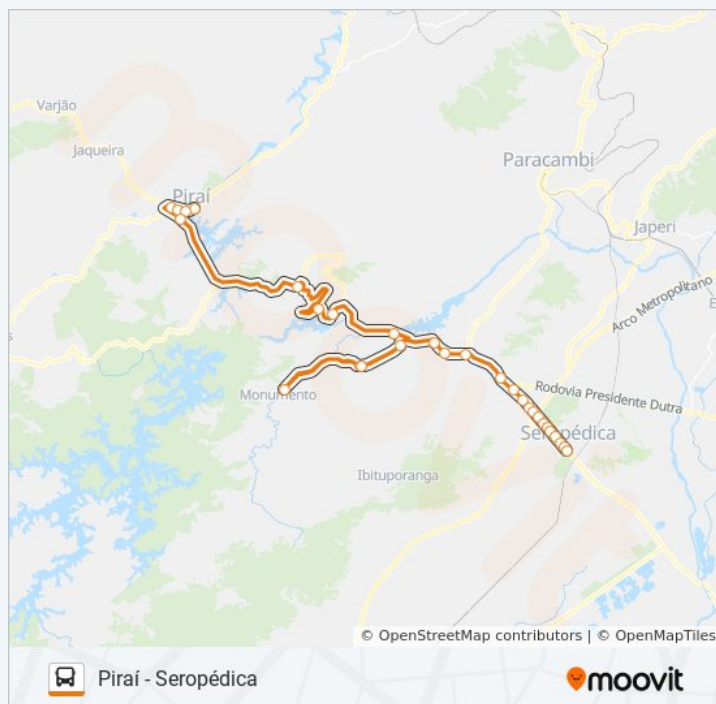

Servidão Do Instituto De Veterinária

Entrada Da Universidade Rural

## Informações da linha de ônibus MP14

**Sentido:** Seropédica (Via Cacaria)

**Paradas:** 37

**Duração da viagem:** 72 min

**Resumo da linha:**

Os horários e os mapas do itinerário da linha de ônibus MP14 estão disponíveis, no formato PDF offline, no site: [moovitapp.com](https://moovitapp.com). Use o [Moovit App](#) e viaje de transporte público por Rio de Janeiro e Região! Com o Moovit você poderá ver os horários em tempo real dos ônibus, trem e metrô, e receber direções passo a passo durante todo o percurso!