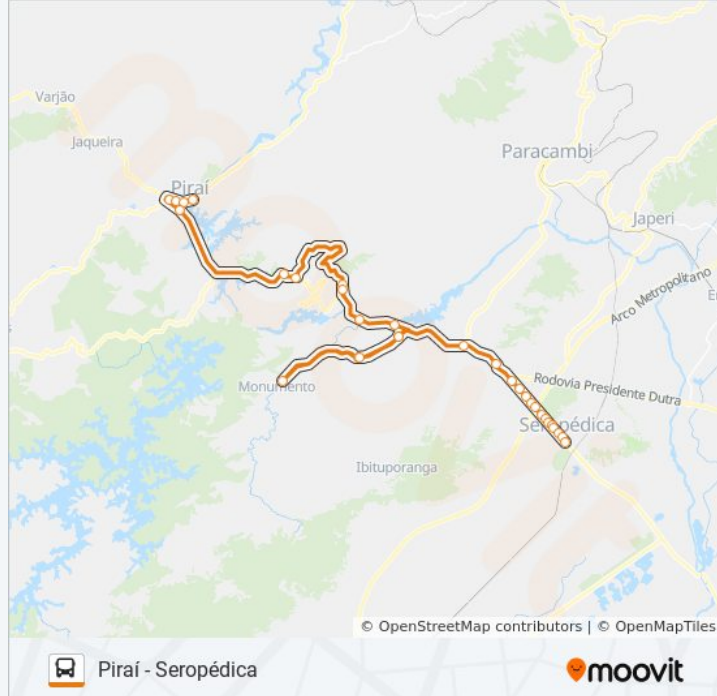

Rodovia Presidente Dutra (Marginal/Ponte Coberta)

Rodovia Presidente Dutra (Marginal/Subida Da Serra)

Posto Prf Pirai

Rodovia Presidente Dutra, 2203

Rodovia Presidente Dutra, 100

Avenida Guadalajara, 655

Rj-145, 437

Rua Luiz Marinho Vidal, 50

Rodoviária Thereza Bastos Muller

## Sentido: Seropédica

30 pontos

[VER OS HORÁRIOS DA LINHA](#)

Rodoviária Thereza Bastos Muller

Rua Luiz Marinho Vidal, 50

Rj-145, 437

Avenida Guadalajara, 716

Rodovia Presidente Dutra, 100

### **Sentido: Seropédica (Via Cacaria)**

37 pontos

[VER OS HORÁRIOS DA LINHA](#)

Rodoviária Thereza Bastos Muller

Rua Luiz Marinho Vidal, 50

Rj-145, 437

Avenida Guadalajara, 716

Rodovia Presidente Dutra, 100