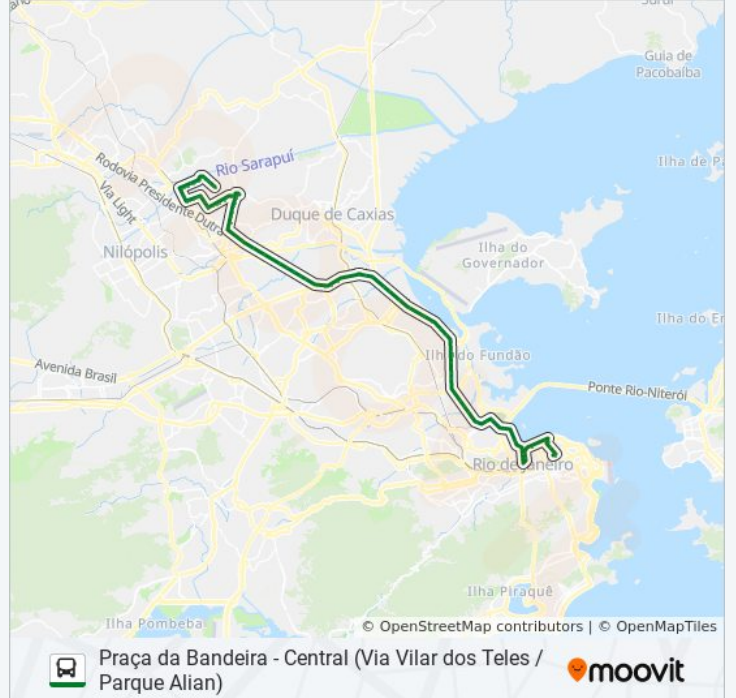

Avenida Brasil - Passarela 08

Avenida Brasil - Passarela 09 (Nova Holanda)

Avenida Brasil - Passarela 10 (Caracol)

Avenida Brasil - Parque União

Avenida Brasil - Passarela 11 (Sotreq Ramos)

Avenida Brasil - Passarela 12

Avenida Brasil - Passarela 13 (Piscinão De Ramos - Sentido Zona Oeste)

Avenida Brasil - Passarela 14 (Ciaga)

Avenida Brasil - Bamrj | Cnab

Avenida Brasil - Passarela 15 (Cefan / Mega Box)

Avenida Brasil - Passarela 16 (Casa Do Marinheiro)

Avenida Brasil - Passarela Do Shopping Matriz

Avenida Brasil - Passarela 17

Avenida Brasil - Passarela 18 (Mercado São Sebastião)

Avenida Brasil - Trevo Das Missões

Avenida Brasil - Passarela 19

Avenida Brasil - Passarela 20

Avenida Brasil - Passarela 21

Avenida Brasil - Passarela 22

Avenida Brasil - Trevo Das Margaridas

Rodovia Presidente Dutra (Posto Presidente)

Rodovia Presidente Dutra (Jardim América / R. Min. Artur Costa)

Rodovia Presidente Dutra (Rio Acari)

Rodovia Presidente Dutra (Fabrimar)

Rodovia Presidente Dutra (Fmc-Parque Fabril)

Rodovia Presidente Dutra (Posto Da Ccr / Divisa Rio - São João)

Rodovia Presidente Dutra (Posto Galop)

Rodovia Presidente Dutra (Passarela Da Sendas)

Hospital Da Mulher | Ciep 135

Ballroom Casa Bonita