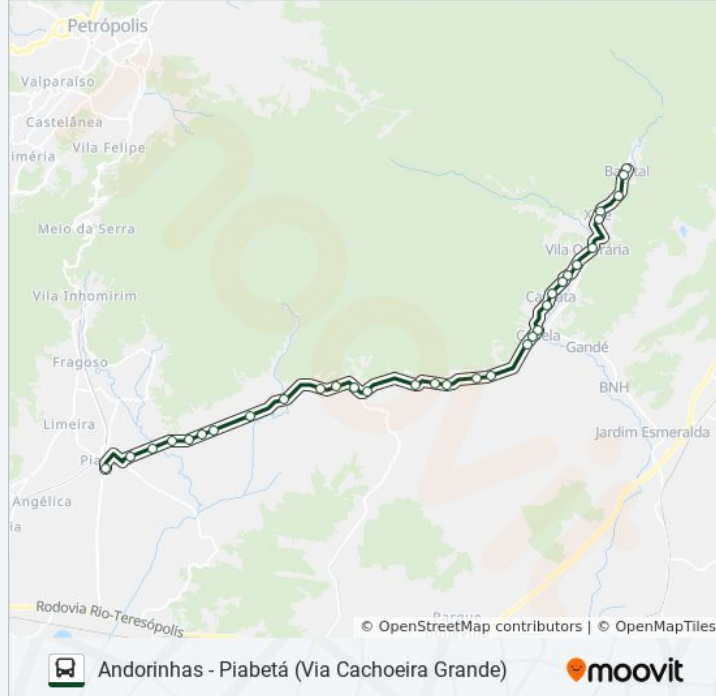

Estrada Municipal Santo Aleixo Piabeta, 2233

Estrada Municipal Antônio Além Bergara, 1945-1963

Estrada Municipal Antônio Além Bergara, 753

**Horários da linha de ônibus 1002**

Tabela de horários sentido Andorinhas

Estrada Municipal Antônio Além Bergara, 495-523

Rua Saquarema, 2-64

Rua Saquarema, 710-730

Rua Saquarema, 1054

Rua Saquarema, 1380

Rua Saquarema, 1446-1556

Rua Saquarema, 1828-1906

Rua Waldemar Lima Teixeira, 256-280

Rua Malvino Ferreira De Andrade, 467

Rua Malvino Ferreira De Andrade, 703

Rua Alcino Leite, 8

Bar Do Mazinho

Ponto Final - Andorinhas

### Sentido: Piabetá

33 pontos

[VER OS HORÁRIOS DA LINHA](#)

Ponto Final - Andorinhas

Rua Alcino Leite, 8

Colégio Cenecista 1º De Maio

Rua Malvino Ferreira De Andrade, 483

Rua Waldemar Lima Teixeira, 2414-2504