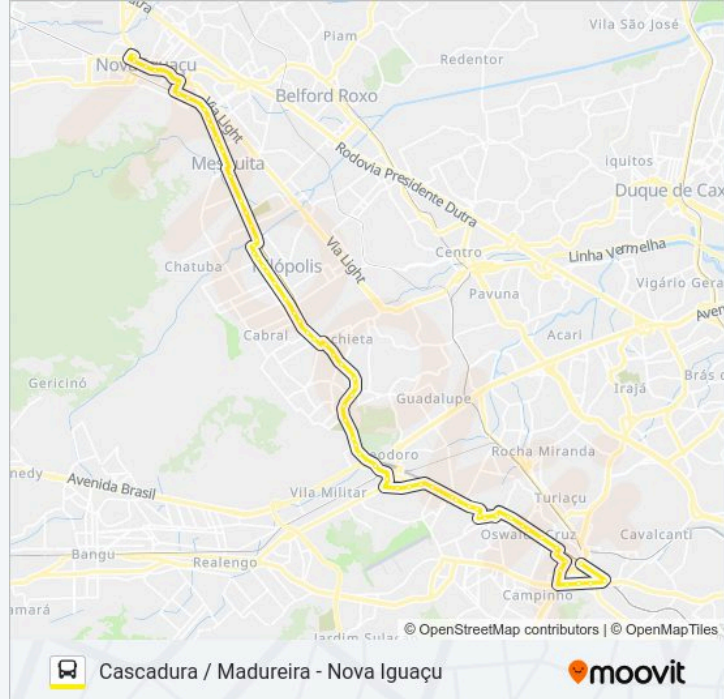

Avenida Getúlio De Moura, 307

Avenida Getúlio De Moura, 220

Estação De Trem Presidente Juscelino (Rampa)

Av. Getúlio De Moura | R. Cirilo

Estrada Feliciano Sodré, 2955 (Garagem N.S. Da Penha)

Av. Getúlio De Moura | R. Regina

Rua São Sebastião, 3160-3282

Rua São Sebastião, 3454-3538

Rioluz

FAETEC | Upa Marechal Hermes

Rua João Vicente, 1559

Rua João Vicente, 1505

Extra Supermercado

Rua João Vicente, 1231

Rua Divisória, 68

Rua Gita | Santa Mônica Centro Educacional

Rua Adalgisa Aleixo, 95

Rua João Vicente | Garagem Viação Vila Real

Rua João Vicente, 841

Rua João Vicente, 733

Estação De Trem Oswaldo Cruz

Rua João Vicente, 471

Praça Dep. José Souza Marques

Estação De Trem | BRT Madureira

Sentido: Nova Iguaçu

66 pontos

[VER OS HORÁRIOS DA LINHA](#)

Estação De Trem | BRT Madureira

Rua João Vicente | Estação De Trem

Rua João Vicente, 297-311