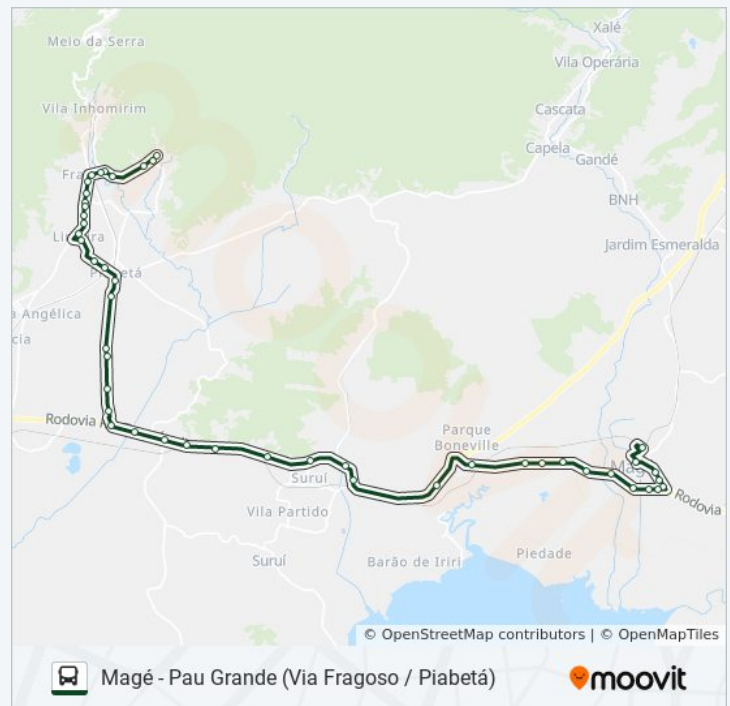

Avenida Santos Dumont, 3001

Avenida Santos Dumont

Rodovia Santos Dumont

Rodovia Santos Dumont | Estrada De Mauá

Rodovia Santos Dumont

Rodovia Santos Dumont | Entrada De Santa Dalila

Rodovia Santos Dumont | 2º Entrada De Santa Dalila

Rodovia Santos Dumont | Entrada De Suruí

Rodovia Santos Dumont | Trevo De Suruí

Rodovia Santos Dumont, 13896

Sete Irmãos

Rodovia Santos Dumont | Entrada Santa Guilhermina

Trevo Da Rio-Teresópolis

Br-493, 5877

Avenida Santos Dumont, 2225-2331

Rua Nossa Senhora Da Guia, 35

Domingo	04:50 - 23:20
Segunda-feira	04:50 - 23:20
Terça-feira	04:50 - 23:20
Quarta-feira	04:50 - 23:20
Quinta-feira	04:50 - 23:20
Sexta-feira	04:50 - 23:20
Sábado	04:50 - 23:20

### Informações da linha de ônibus 1003

**Sentido:** Pau Grande

**Paradas:** 48

**Duração da viagem:** 60 min

**Resumo da linha:**

Rodoviária De Piabetá (Iluminada - Sentido Raiz / Andorinhas)

Avenida Roberto Silveira, 132