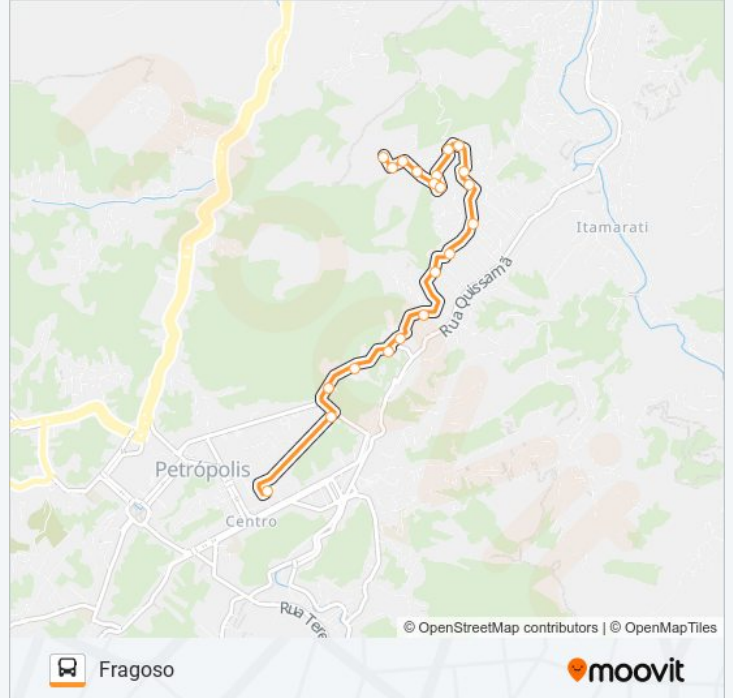

Sentido: Centro (Bosque do Imperador)

19 pontos

[VER OS HORÁRIOS DA LINHA](#)

Ponto Final - Fragoso

Rua Professor Mauricio Cardoso De M Silva, 725

Rua Professor Mauricio Cardoso De M Silva, 22

Rua Professor Mauricio Cardoso De M Silva, 517

Rua Professor Mauricio Cardoso De M Silva, 225

Rua Professor Mauricio Cardoso De M Silva, 517

Horários da linha de ônibus 328

Tabela de horários sentido Fragoso

domingo	07:00 - 22:00
segunda-feira	05:30 - 23:30
terça-feira	05:30 - 23:30
quarta-feira	05:30 - 23:30
quinta-feira	05:30 - 23:30
sexta-feira	05:30 - 23:30
sábado	05:30 - 23:30

Informações da linha de ônibus 328

Sentido: Fragoso

Paradas: 21

Duração da viagem: 10 min

Resumo da linha:

Rua Professor Mauricio Cardoso De M Silva, 22

Rua Professor Mauricio Cardoso De M Silva, 715

Ponto Final - Fragoso

Os horários e os mapas do itinerário da linha de ônibus 328 estão disponíveis, no formato PDF offline, no site: moovitapp.com. Use o [Moovit App](#) e viaje de transporte público por Rio de Janeiro e Região! Com o Moovit você poderá ver os horários em tempo real dos ônibus, trem e metrô, e receber direções passo a passo durante todo o percurso!