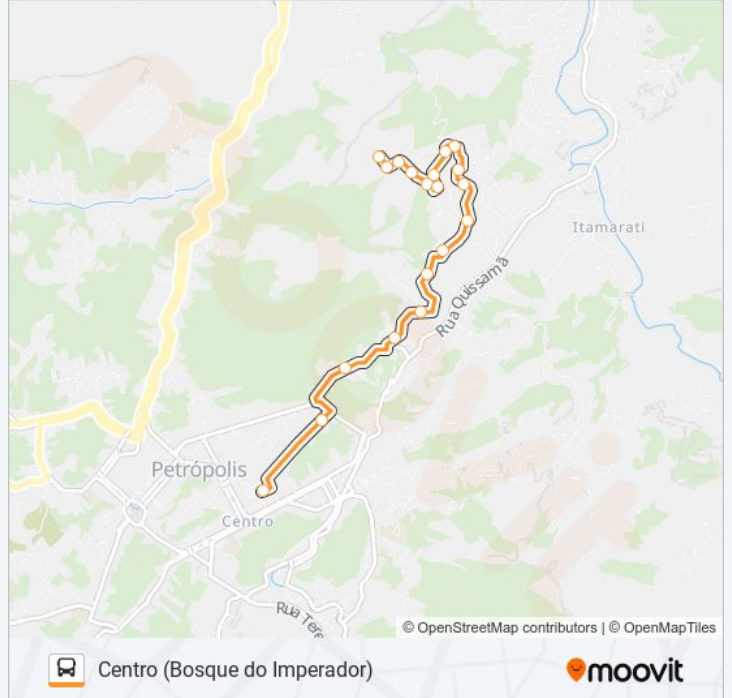

Sentido: Centro (Bosque do Imperador)

19 pontos

[VER OS HORÁRIOS DA LINHA](#)

Ponto Final - Fragoso

Rua Professor Mauricio Cardoso De M Silva, 725

Rua Professor Mauricio Cardoso De M Silva, 22

Rua Professor Mauricio Cardoso De M Silva, 517

Tabela de horários sentido Centro (Bosque do Imperador)

domingo	06:30 - 21:30
segunda-feira	05:00 - 23:00
terça-feira	05:00 - 23:00
quarta-feira	05:00 - 23:00
quinta-feira	05:00 - 23:00
sexta-feira	05:00 - 23:00
sábado	05:00 - 23:00

Informações da linha de ônibus 328

Sentido: Centro (Bosque do Imperador)

Paradas: 19

Duração da viagem: 10 min

Resumo da linha:

Sentido: Fragoso

21 pontos

[VER OS HORÁRIOS DA LINHA](#)

Ponto Final - Centro / Bosque Do Imperador

Avenida Dom Pedro I, 674

Rua Fonseca Ramos, 122

Rua Fonseca Ramos, 352-410

Rua Fonseca Ramos, 656

Estrada Da Saudade, 108

Estrada Da Saudade, 402

Estrada Da Saudade, 691-897