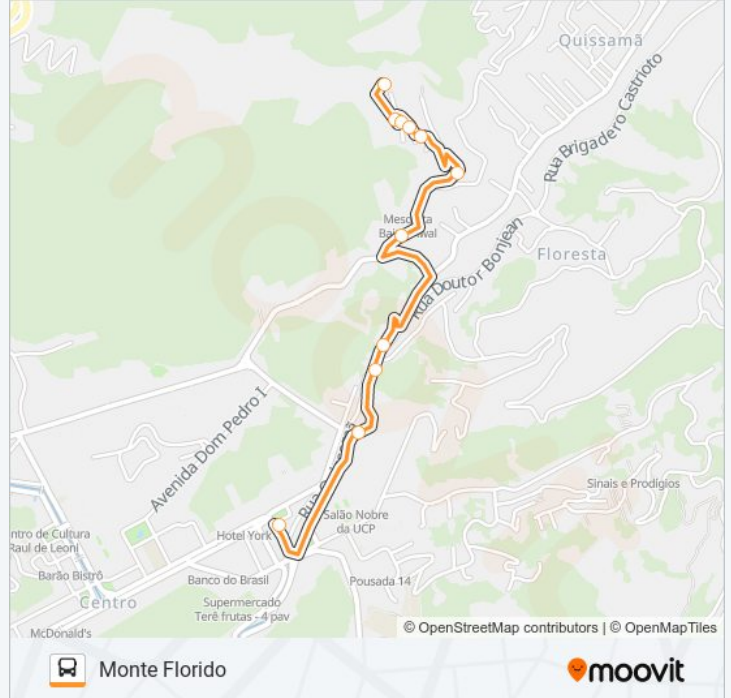

Sentido: Centro

11 pontos

[VER OS HORÁRIOS DA LINHA](#)

Ponto Final - Monte Florido

Estrada Arno Félix Dos Santos, 136

Estrada Arno Félix Dos Santos, 395

Estrada Arno Félix Dos Santos, 381

Estrada Arno Félix Dos Santos, 303

Estrada Arno Félix Dos Santos, 3-191

Estrada Da Saudade, 83

Rua Silva Jardim, 828

Rua Silva Jardim, 721

Rua Silva Jardim, 514

Ponto Final - Centro / Rua Caldas Viana

Horários da linha de ônibus 329

Tabela de horários sentido Centro

Sentido: Monte Florido

12 pontos

[VER OS HORÁRIOS DA LINHA](#)

Ponto Final - Centro / Rua Caldas Viana

Rua Alberto Tôrres, 255

Rua Fonseca Ramos, 122

Rua Fonseca Ramos, 352-410

Rua Fonseca Ramos, 656