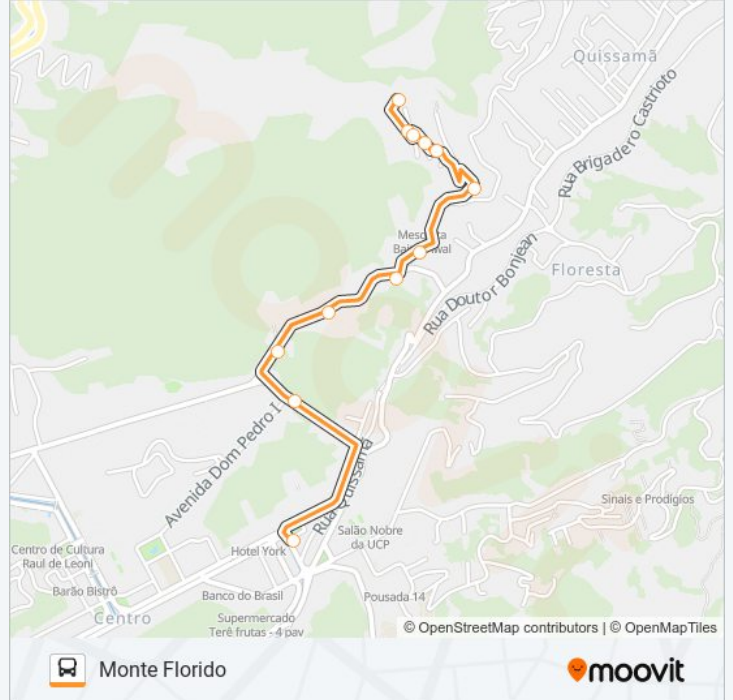

Sentido: Monte Florido

12 pontos

[VER OS HORÁRIOS DA LINHA](#)

Ponto Final - Centro / Rua Caldas Viana

Rua Alberto Tôrres, 255

Rua Fonseca Ramos, 122

Rua Fonseca Ramos, 352-410

Rua Fonseca Ramos, 656

Estrada Da Saudade, 108

Rua Augusto Da Silva, 111

Estrada Arno Félix Dos Santos, 232-304

Estrada Arno Félix Dos Santos, 340-416

Estrada Arno Félix Dos Santos, 395

Rua Arno, 44-190

Ponto Final - Monte Florido

Horários da linha de ônibus 329

Tabela de horários sentido Monte Florido

domingo	06:10 - 21:55
segunda-feira	05:50 - 22:40
terça-feira	05:50 - 22:40
quarta-feira	05:50 - 22:40
quinta-feira	05:50 - 22:40
sexta-feira	05:50 - 22:40
sábado	05:50 - 22:40

Informações da linha de ônibus 329

Sentido: Monte Florido

Paradas: 12

Duração da viagem: 5 min

Resumo da linha:

Os horários e os mapas do itinerário da linha de ônibus 329 estão disponíveis, no formato PDF offline, no site: moovitapp.com. Use o [Moovit App](#) e viaje de transporte público por Rio de Janeiro e Região! Com o Moovit você poderá ver os horários em tempo real dos ônibus, trem e metrô, e receber direções passo a passo durante todo o percurso!