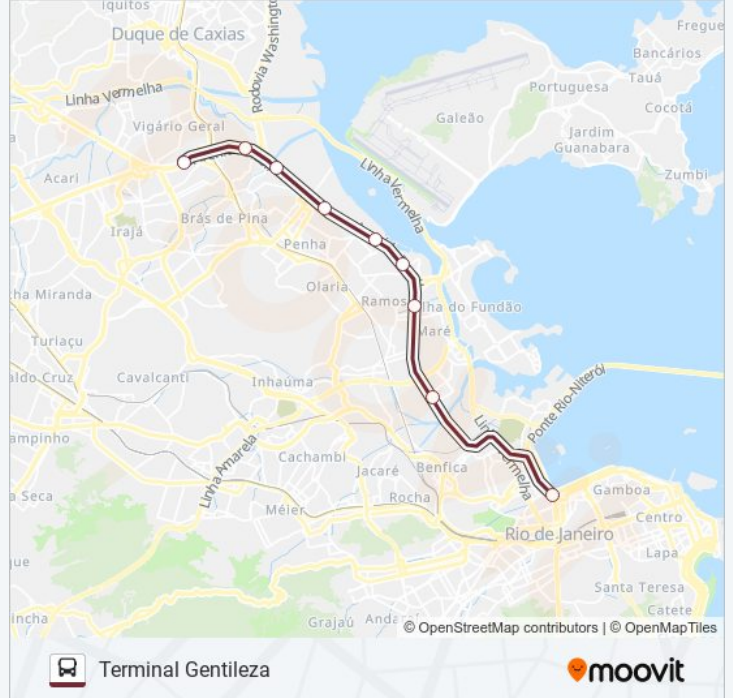

Sentido: Vigário Geral

9 pontos

[VER OS HORÁRIOS DA LINHA](#)

Terminal Intermodal Gentileza

Fiocruz

Rubens Vaz (Parque União)

Piscinão De Ramos

Marinha Mercante

Lobo Junior

Mercado São Sebastião

Cidade Alta

Vigário Geral - Praça Dois

Horários da linha de ônibus 71

Tabela de horários sentido Vigário Geral

domingo	Fora de Operação
segunda-feira	05:30 - 19:30
terça-feira	05:30 - 19:30
quarta-feira	05:30 - 19:30
quinta-feira	05:30 - 19:30
sexta-feira	05:30 - 19:30
sábado	Fora de Operação

Informações da linha de ônibus 71

Sentido: Vigário Geral

Paradas: 9

Duração da viagem: 24 min

Resumo da linha: