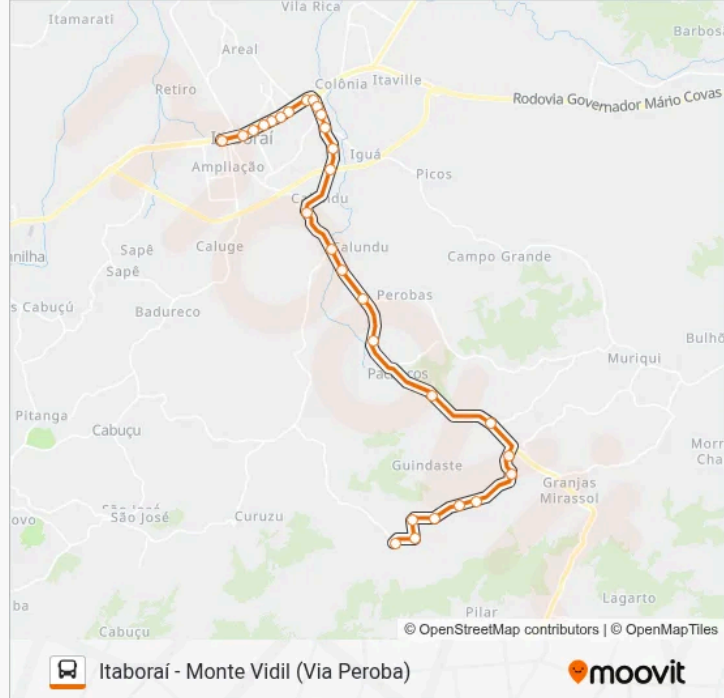

Linha 49

Itaboraí - Monte Vidil (Via Peroba)

Use O App

A linha de ônibus 49 | (Itaboraí - Monte Vidil (Via Peroba)) tem 1 itinerário.

(1) Monte Vidil: 06:40-17:00

Use o aplicativo do Moovit para encontrar a estação de ônibus da linha 49 mais perto de você e descubra quando chegará a próxima linha de ônibus 49.

Sentido: Monte Vidil

29 pontos

[VER OS HORÁRIOS DA LINHA](#)

Avenida 22 De Maio | Centro De Itaboraí (Sentido Venda Das Pedras)

Avenida Vinte E Dois De Maio, 5502

Avenida 22 De Maio

Avenida Vinte E Dois De Maio, 6452

Informações da linha de ônibus 49**Sentido:** Monte Vidil**Paradas:** 29**Duração da viagem:** 43 min**Resumo da linha:**

Rj-114, 1956

Estrada Doutor Fidélis De Azevedo Alves, 1090

Rua Dez Ac Etr Monte Vidio, 250

Estrada Doutor Fidélis De Azevedo Alves, 100

Rua Treze Ac Etr Dr Fidelis Alves, 827

Estrada Doutor Fidélis De Azevedo Alves (Ponto 4)

Sítio São Luiz

Sítio Missionário Missões

Ponto Final - Monte Vidil

Os horários e os mapas do itinerário da linha de ônibus 49 estão disponíveis, no formato PDF offline, no site: moovitapp.com. Use o Moovit App e viaje de transporte público por Rio de Janeiro Region! Com o Moovit você poderá ver os horários em tempo real dos ônibus, trem e metrô, e receber direções passo a passo durante todo o percurso!