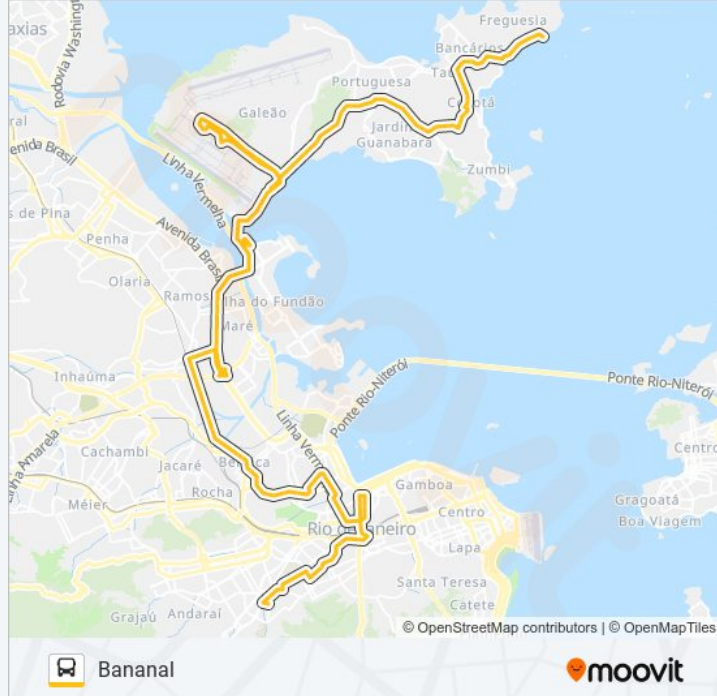

Praça Da Bandeira (Linhas Para Leopoldina/Rodoviária - Pista Lateral)

Avenida Francisco Bicalho | Leopoldina (Pista Central - Sentido Rodoviária)

Av. Francisco Bicalho | Rodoviária Do Rio

VLT Praia Formosa

Rua Leopoldo Bulhões, 1576-1604

Estação De Trem De Bonsucesso

Unisuam

Avenida Paris, 316

Avenida Paris, 498-648

Avenida Brasil | Trevo Da Linha Amarela

Avenida Brasil - Passarela 07 (Escola Bahia)

Avenida Brasil - Passarela 08

Avenida Brasil - Passarela 09 (Nova Holanda)

Avenida Brasil - Passarela 10 (Caracol)

Avenida Brasil - Parque União

Av. Brigadeiro Trompowski - Parque União

Terminal Aroldo Melodia (Fundão) - Sentido Ilha

Av. Brigadeiro Trompowski - Entrada Da Ilha

Prefeitura De Aeronáutica Do Galeão

Av. 20 De Janeiro - Localiza / Linx Hotel

Aeroporto Do Galeão - Terminal 1 (Volta)

Galeão - Terminal 2 (Desembarque)

Estrada Do Galeão - Base Aérea

Estrada Do Galeão | Prefeitura
Aeronáutica/Peixaria