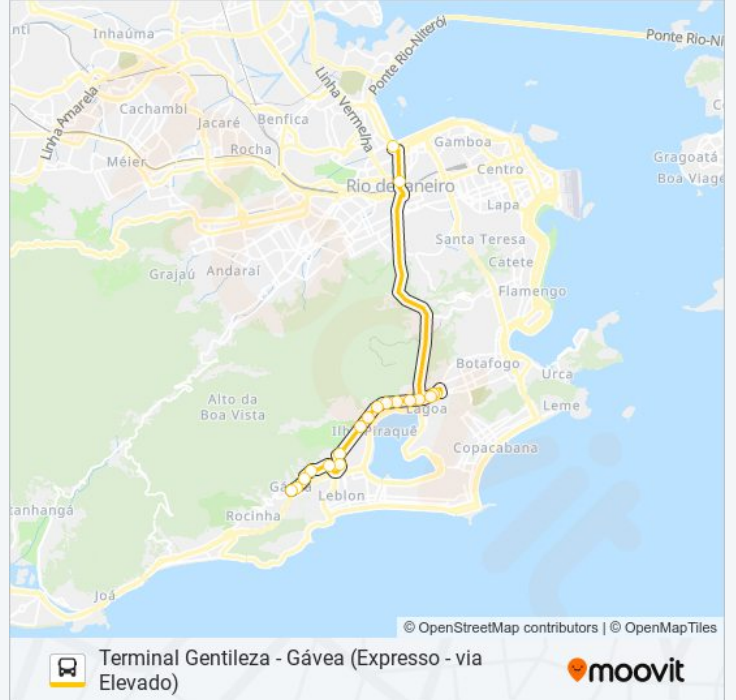

Puc Rio

Rua Marquês De São Vicente, 302-324

Rua Marquês De São Vicente, 380

Rua Marquês De São Vicente, 444

Estrada Da Gávea, 18

Rua Mary Pessoa, 239-249

Ponto Final - Gávea

Horários da linha de ônibus 112SV

Ponto Final - Gávea

Rua Marquês De São Vicente, 380

Rua Marquês De São Vicente, 253-299

Puc Rio

Rua Artur Araripe, 63

Avenida Bartolomeu Mitre, 1122-1370

Jockey Club | Praça Santos Dumont

Rua Jardim Botânico, 728

BRS 1 I - Visconde De Silva

Avenida Francisco Bicalho | Leopoldina (Pista Central - Sentido Rodoviária)

Horários da linha de ônibus 112SV

Tabela de horários sentido Terminal Gentileza

domingo	Fora de Operação
segunda-feira	05:30 - 21:30
terça-feira	05:30 - 21:30
quarta-feira	05:30 - 21:30
quinta-feira	05:30 - 21:30
sexta-feira	05:30 - 21:30
sábado	Fora de Operação

Informações da linha de ônibus 112SV

Sentido: Terminal Gentileza

Paradas: 19

Duração da viagem: 31 min

Resumo da linha:

Os horários e os mapas do itinerário da linha de ônibus 112SV estão disponíveis, no formato PDF offline, no site: moovitapp.com. Use o [Moovit App](#) e viaje de transporte público por Rio de Janeiro e Região! Com o Moovit você poderá ver os horários em tempo real dos ônibus, trem e metrô, e receber direções passo a passo durante todo o percurso!