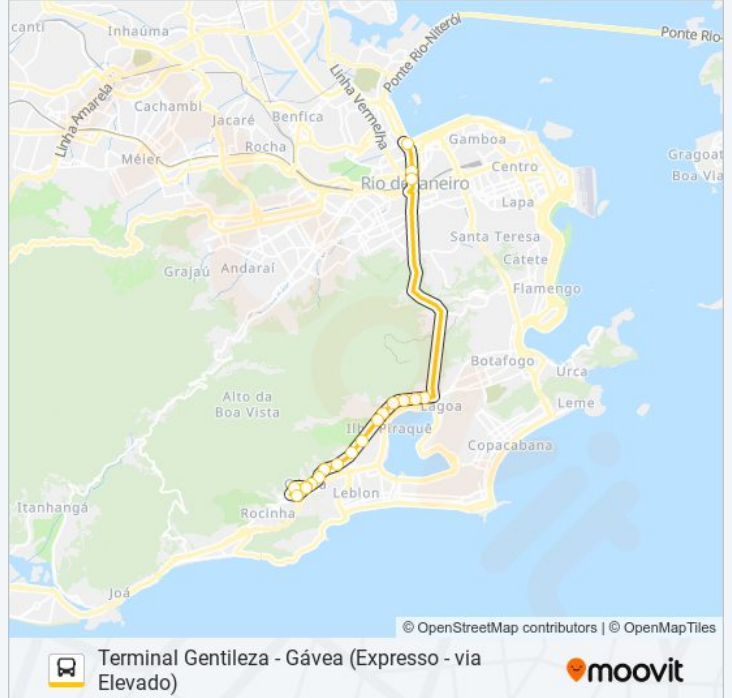

Sentido: Gávea

19 pontos

[VER OS HORÁRIOS DA LINHA](#)

Terminal Intermodal Gentileza

Avenida Francisco Bicalho | Iml Afrânio Peixoto

Avenida Francisco Bicalho | Estação Barão De Mauá - Pista Lateral 1457

Rua Jardim Botânico, 164

Puc Rio

Rua Marquês De São Vicente, 302-324

Rua Marquês De São Vicente, 380

Rua Marquês De São Vicente, 444

Estrada Da Gávea, 18

Rua Mary Pessoa, 239-249

Ponto Final - Gávea

Horários da linha de ônibus 112SV

Informações da linha de ônibus 112SV

Sentido: Gávea

Paradas: 19

Duração da viagem: 21 min

Resumo da linha:

Sentido: Terminal Gentileza

19 pontos

[VER OS HORÁRIOS DA LINHA](#)

Ponto Final - Gávea

Rua Marquês De São Vicente, 380

Rua Marquês De São Vicente, 253-299

Puc Rio

Rua Artur Araripe, 63

Avenida Bartolomeu Mitre, 1122-1370

Jockey Club | Praça Santos Dumont

Rua Jardim Botânico, 728