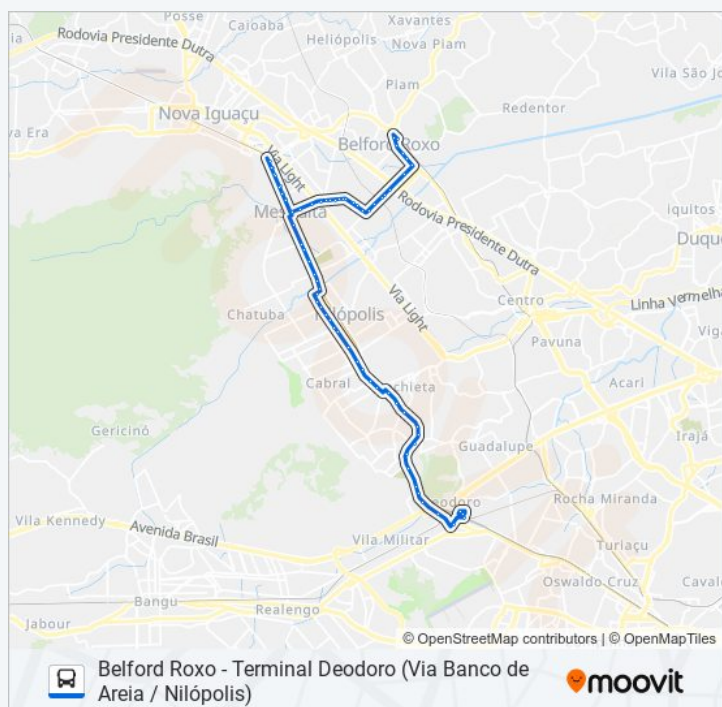

Avenida Getúlio De Moura

Avenida Getúlio De Moura

Avenida Getúlio De Moura, 220

Estação De Trem Presidente Juscelino (Rampa)

Av. Getúlio De Moura | R. Cirilo

Estrada Feliciano Sodré, 2955 (Garagem N.S. Da Penha)

Av. Getúlio De Moura | R. Regina

Avenida Presidente Costa E Silva, 1809-1861

Avenida Presidente Costa E Silva, 1261

Bagulhão De Mesquita

Avenida Getúlio De Moura, 739

Praça Da Revolução (Edson Passos)

Avenida Presidente Costa E Silva, 193