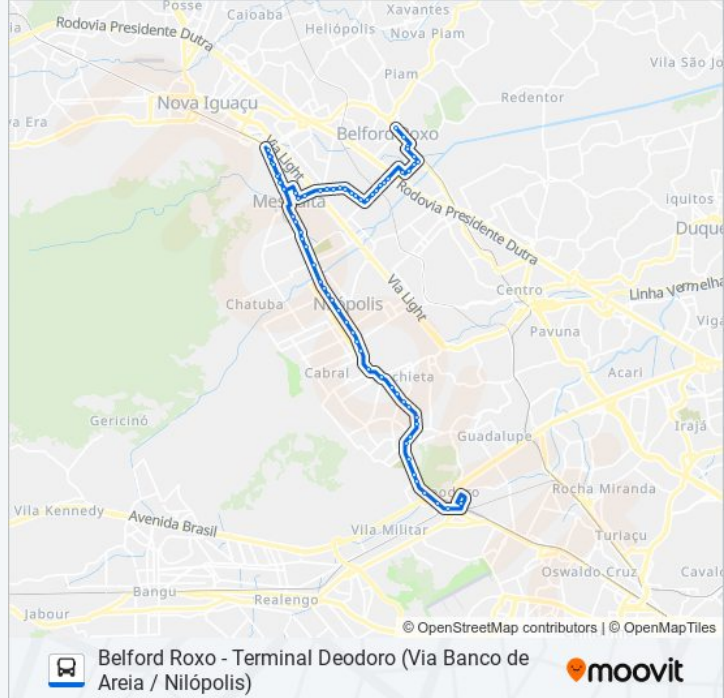

Estrada Marechal Alencastro | Clínica Da Família

Cemitério De Ricardo De Albuquerque

Estação Ricardo De Albuquerque

Estrada Marechal Alencastro, 2344-2558

Estrada Marechal Alencastro, 2984-3180

Estrada Marechal Alencastro, 2984-3180

Avenida Getúlio De Moura

Avenida Getúlio De Moura

Avenida Getúlio De Moura, 220

Estação De Trem Presidente Juscelino (Rampa)

Av. Getúlio De Moura | R. Cirilo

Estrada Feliciano Sodré, 2955 (Garagem N.S. Da Penha)

Av. Getúlio De Moura | R. Regina

Rua Hercília, 360

Avenida Governador Celso Peçanha, 256

Avenida Governador Celso Peçanha, 501

Avenida Governador Celso Peçanha, 910

Avenida Governador Celso Peçanha, 988

Avenida Governador Celso Peçanha, 1171-1197

Avenida Governador Celso Peçanha, 1280-1320

Avenida Governador Celso Peçanha, 1412-1436

Avenida Governador Celso Peçanha, 2-46

Avenida Governador Celso Peçanha, 68-162

Avenida Governador Celso Peçanha, 332-366