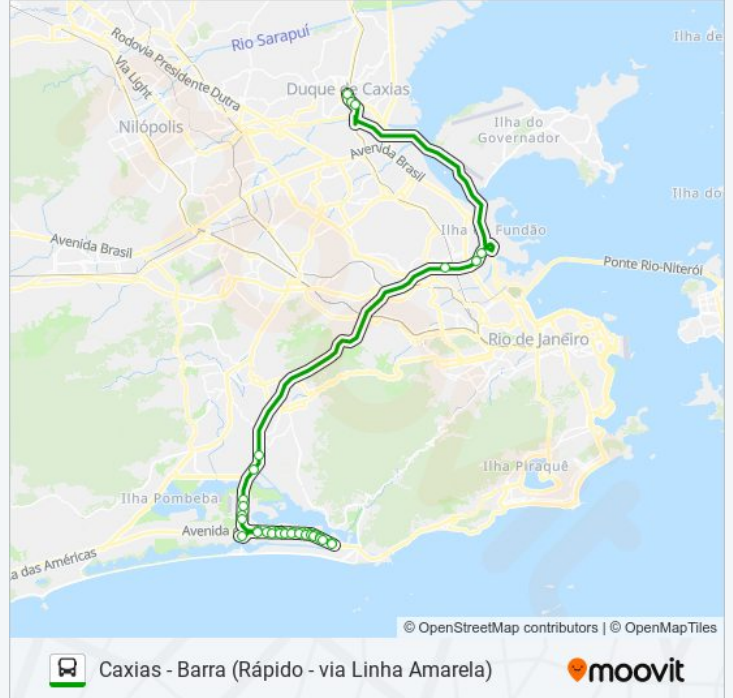

Centro Empresarial Mário Henrique Simonsen

Village Mall

Barrashopping - Nível Américas (Frente)

Av. Ayrton Senna | Leroy Merlin

Av. Ayrton Senna | Vivo

Av. Ayrton Senna | Aeroporto De Jacarepaguá

Av. Ayrton Senna | Via Parque / Aerotown

Station Mall | Vila Pan-Americana

Av. Ayrton Senna | Passarela Da Gardênia (Linhas Intermunicipais)

Saída 7 - Linha Amarela (Sentido Av. Brasil)

Vila Do João (Sentido Linha Vermelha)

Vila Do Pinheiro (Sentido Linha Vermelha)

Rua Almirante Tamandaré (Passarela Do Hospital Infantil)

Rua Almirante Tamandaré, 138

Estação De Caxias (Ponto Final - 415t)

Os horários e os mapas do itinerário da linha de ônibus 416T estão disponíveis, no formato PDF offline, no site: moovitapp.com. Use o [Moovit App](#) e viaje de transporte público por Rio de Janeiro e Região! Com o Moovit você poderá ver os horários em tempo real dos ônibus, trem e metrô, e receber direções passo a passo durante todo o percurso!