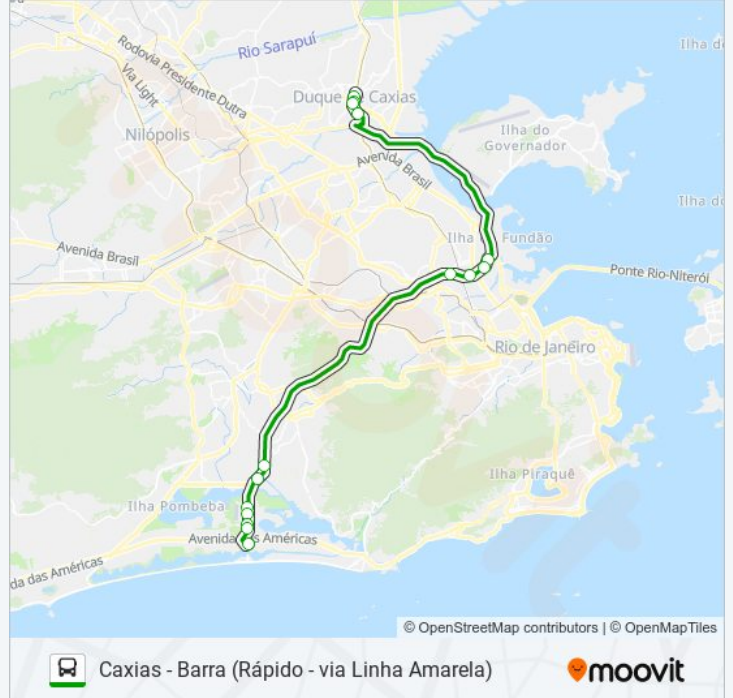

Use o aplicativo do Moovit para encontrar a estação de ônibus da linha 416T mais perto de você e descubra quando chegará a próxima linha de ônibus 416T.

Sentido: Barra (via Linha Vermelha)

15 pontos

[VER OS HORÁRIOS DA LINHA](#)

Linha Amarela | Saída 9

Saída 7 - Linha Amarela (Sentido Barra)

Avenida Ayrton Senna | Passarela Da Gardênia |
Uptown

Station Mall | Vila Pan-Americana

Av. Ayrton Senna | Aerotown | Via Parque

Av. Ayrton Senna | Aeroporto De Jacarepaguá

Av. Ayrton Senna | Subprefeitura Da Barra E
Jacarepaguá

Av. Ayrton Senna | Mercado Do Produtor

Terminal Alvorada - Plat. E

Horários da linha de ônibus 416T

Tabela de horários sentido Barra (via Linha Vermelha)

Sentido: Caxias

36 pontos

[VER OS HORÁRIOS DA LINHA](#)

Terminal Alvorada - Plat. E

Posto Shell | Barrashopping

Esplanada Da Barra

Barra Square

Barra Business Center