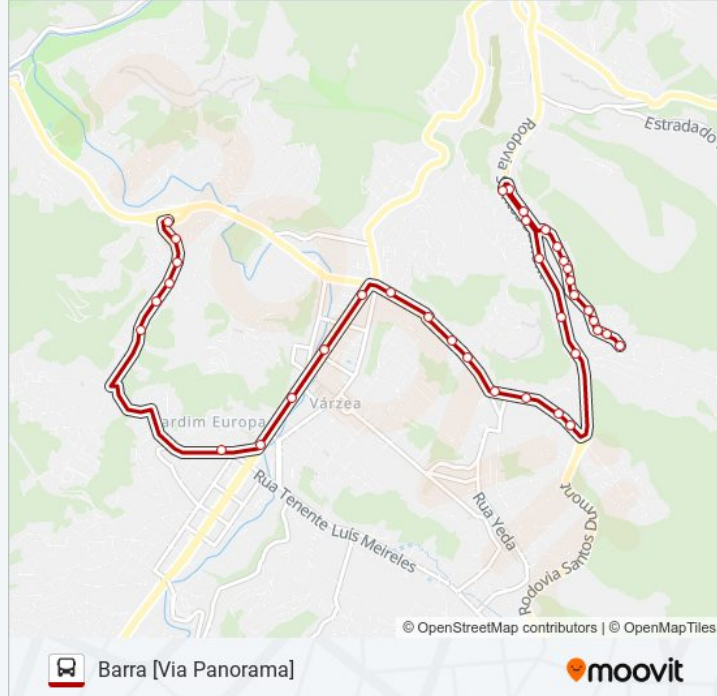

Reta Da Várzea | Dom Atacadista (Sentido Alto)

Reta Da Várzea | Extra Teresópolis (Sentido Alto)

Reta Da Várzea | Estadual - C.E. Edmundo Bittencourt (Sentido Alto)

Reta Da Várzea | Edifício Apa (Sentido Rodoviária)

Djalma Monteiro | Subida Do Panorama

Doutor Oliveira | Instituição Maria De Nazareth (Sentido Centro)

Doutor Oliveira | Imdel Decorações (Sentido Centro)

Doutor Oliveira | Colégio Beatriz Silva (Sentido Centro)

Doutor Oliveira | Igreja Batista Em Barra Do Imbuí (Sentido Centro)

Doutor Oliveira | Padaria Trigão (Sentido Centro)

Manoel Dias | Praça Da Barra (Sentido Centro)

Sentido: Quinta Lebrão [Via Ermitage, CIEP F. Santa]

36 pontos

[VER OS HORÁRIOS DA LINHA](#)

Horários da linha de ônibus 60G

Tabela de horários sentido Quinta Lebrão [Via Ermitage, CIEP F. Santa]

domingo

Fora de Operação

Doutor Oliveira | Padaria Trigão (Sentido Centro)