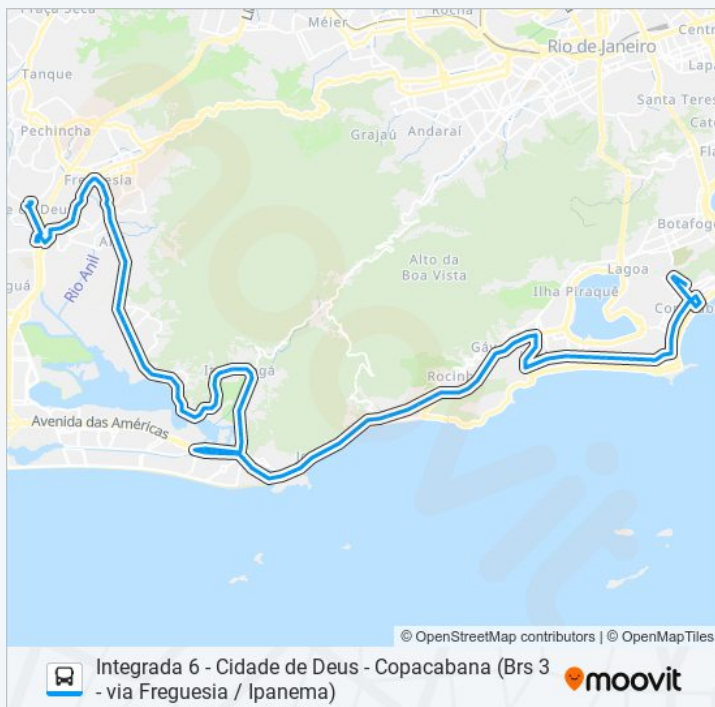

Ponto Final - Cidade De Deus

Upp Cidade De Deus

Rua Edgard Werneck, 1743

Rua Edgard Werneck, 482

Avenida Tenente Coronel Muniz De Aragão |
Marmoraria Mardil

Apartamentos - Cidade De Deus

Garagem Viação Redentor

Estrada Do Gabinal, 1284

Estrada Do Gabinal, 353-677

Estrada Do Gabinal | Rio Office Mall

Assaí Freguesia / Caixa

Unicenter

Estr. De Jacarepaguá | Mundial Freguesia

Estr. De Jacarepaguá | Prezunic Freguesia

Estr. De Jacarepaguá | Colégio Alfa Cem | Legacy
School

Estr. De Jacarepaguá | Praça Geysa Boscoli
(Praça Do Anil)

Estr. De Jacarepaguá | Largo Do Anil

Estr. De Jacarepaguá | Espaço Laduma / Ambev

Estr. De Jacarepaguá | Morada Dos Passarinhos

Estr. De Jacarepaguá | Academia Água Viva

Estr. De Jacarepaguá | Jardim Clarice

Estr. De Jacarepaguá | Fluzão

Engenheiro | Caic Euclides Da Cunha

Engenheiro | Rua Do Amparo

Engenheiro | Antigo Estação Berlin

Avenida Engenheiro Souza Filho, 1510

Condomínio Jardim Europa (Itanhangá)

Avenida Engenheiro Souza Filho, 193 (Praça Da
Muzema)

48 - Muzema

Estrada Do Itanhangá, 2524 (Mercado Leão -
Sentido Barra)

segunda-feira 05:30 - 06:50

terça-feira 05:30 - 06:50

quarta-feira 05:30 - 06:50

quinta-feira 05:30 - 06:50

sexta-feira 05:30 - 06:50

sábado Fora de Operação

Informações da linha de ônibus 558

Sentido: Copacabana

Paradas: 83

Duração da viagem: 71 min

Resumo da linha:

Integrada 6 - Cidade de Deus - Copacabana (Brs 3
- via Freguesia / Ipanema)