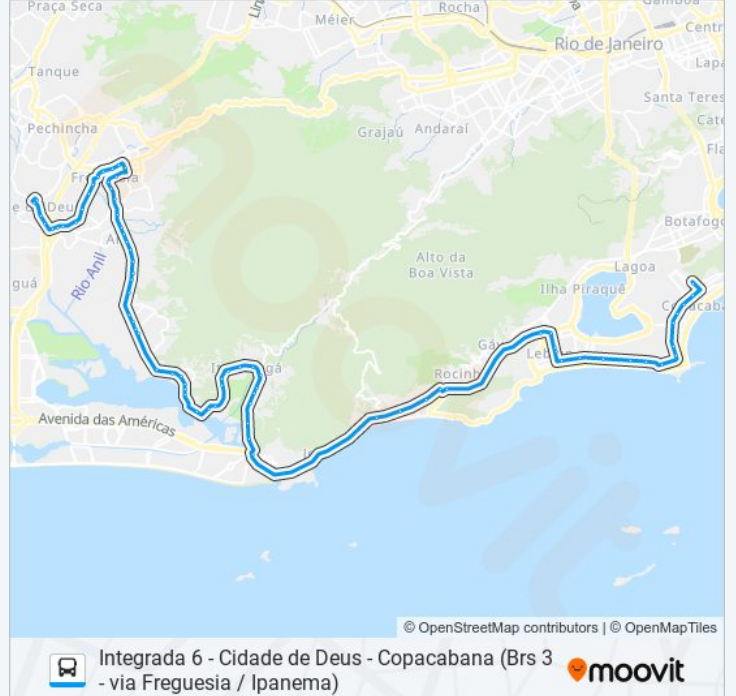

Estrada Da Barra Da Tijuca, 3096-3112

Estrada Da Barra Da Tijuca, 3954-3996

Estrada Do Itanhangá, 112-220

Estrada Do Itanhangá | Vila Da Paz (Sentido Rio Das Pedras)

Centro Médico Itanhangá

Estrada Do Itanhangá, 1103-1107

Avenida Engenheiro Souza Filho, 1206

Supermarket

Engenheiro | Antigo Estação Berlin

Engenheiro | Rua Do Amparo

Engenheiro | Caic Euclides Da Cunha

Estr. De Jacarepaguá | Espaço Legal

Posto Ipiranga / Jardim Clarice

Estr. De Jacarepaguá | Jardim Clarice

Estr. De Jacarepaguá | Academia Água Viva

Estr. De Jacarepaguá | Mirante Da Barra / Em Octávio Frias De Oliveira

Estr. De Jacarepaguá | Ambev / Parkjacarepaguá

Estr. De Jacarepaguá | Largo Do Anil