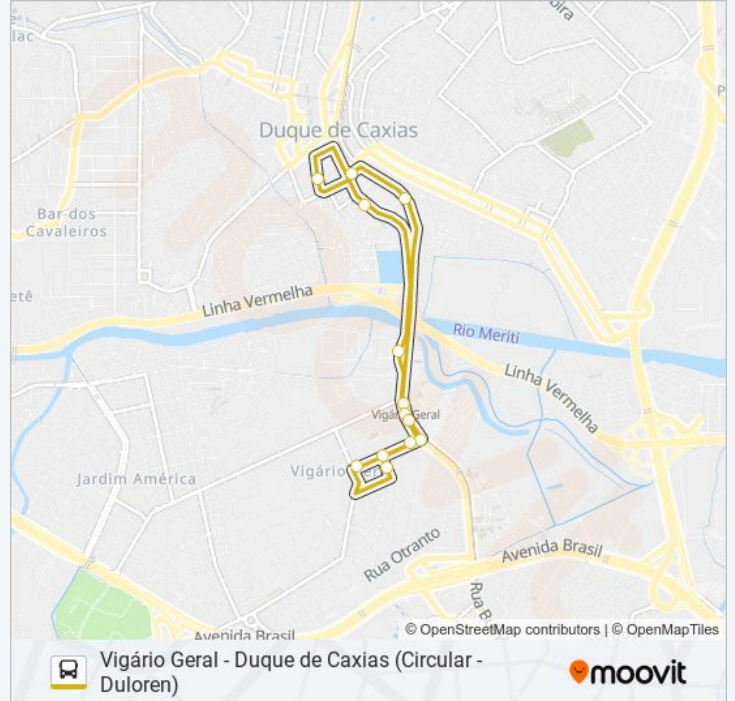

Use o aplicativo do Moovit para encontrar a estação de ônibus da linha 438L mais perto de você e descubra quando chegará a próxima linha de ônibus 438L.

Sentido: Duque de Caxias ↔ Vigário Geral (Circular / Duloren)

14 pontos

[VER OS HORÁRIOS DA LINHA](#)

Terminal Shopping Center De Caxias (Master)

Hospital Infantil (Sentido Saída De Caxias)

Cedae Rio Pavuna / Ebamag Logística

Rua Bulhões Marcial (Estação Vigário Geral)

Rua Bulhões Marcial (Estação Vigário Geral)

R. Alm. Tamandaré 26 - Centro Duque De Caxias

Rua Piratini, 2-48

Terminal Shopping Center De Caxias (Master)

Horários da linha de ônibus 438L

Tabela de horários sentido Duque de Caxias ↔ Vigário Geral (Circular / Duloren)

Sentido: Duque de Caxias ↔ Vigário Geral (Circular / Duloren)

Paradas: 14

Duração da viagem: 15 min

Resumo da linha:

Os horários e os mapas do itinerário da linha de ônibus 438L estão disponíveis, no formato PDF offline, no site: moovitapp.com. Use o Moovit App e viaje de transporte público por Rio de Janeiro e Região! Com o Moovit você poderá ver os horários em tempo real dos ônibus, trem e metrô, e receber direções passo a passo durante todo o percurso!