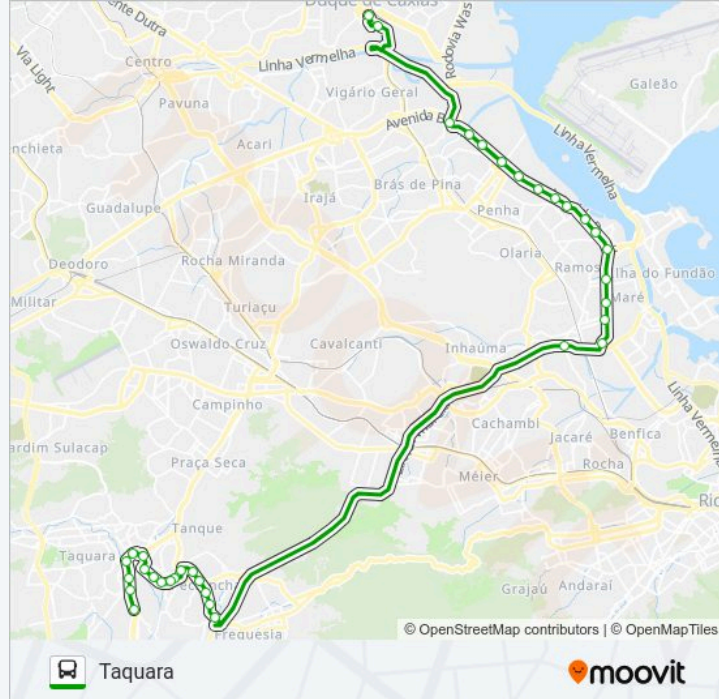

Estrada Do Tindiba | Largo Do Pechincha

Av. Geremário Dantas | Colégio Rainha Dos Corações

Morada Do Sol

Senai Freguesia

Instituto São José

Saída 7 - Linha Amarela (Sentido Av. Brasil)

Avenida Brasil - Passarela 07 (Escola Bahia)

Hospital Infantil (Sentido Saída De Caxias)

Trevo Missões - Acesso Av. Brasil

Avenida Brasil | Passarela Mercado São Sebastião

Avenida Brasil | Passarela 17

Avenida Brasil | Passarela Do Shopping Matriz

Avenida Brasil | Passarela 16 / Casa Do Marinheiro

Estrada Do Tindiba | Alegria Clube Residencial | Smart Fit Taquara

Rua Marechal José Beviláqua | Colégio Nacional Júnior

Rua Apiacás, 334 | Unisum

Terminal Da Taquara - Bandeira Brasil (Linhas Externas)

Estrada Dos Bandeirantes | Fórum Taquara

Estr. Dos Bandeirantes | Dimagem Taquara

Ponto Final - Merck (Linha 546I)

poderá ver os horários em tempo real dos ônibus, trem e metrô, e receber direções passo a passo durante todo o percurso!

© 2024 Moovit - Todos os direitos reservados