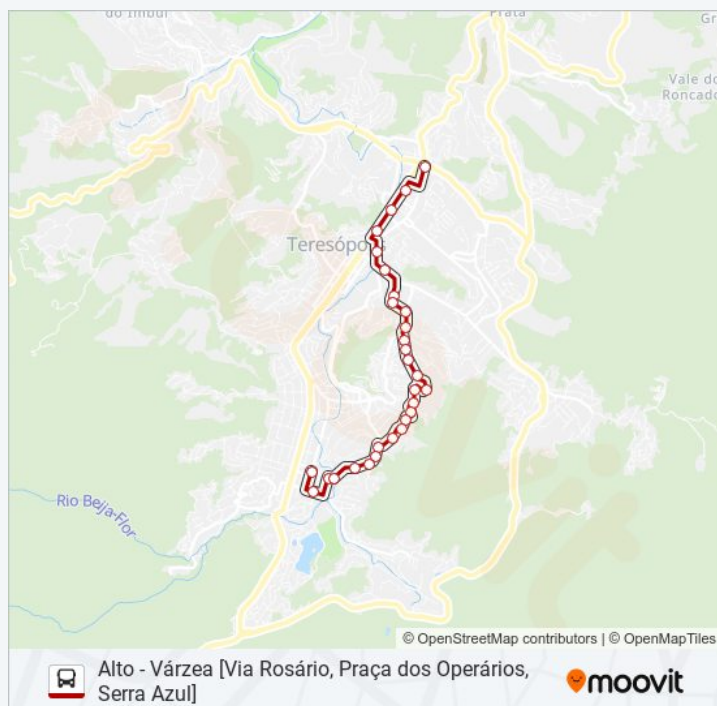

## Horários da linha de ônibus 24B

Tabela de horários sentido Várzea [Via Rosário, Pça. Operários]

domingo	Fora de Operação
segunda-feira	11:40 - 19:40
terça-feira	11:40 - 19:40
quarta-feira	11:40 - 19:40
quinta-feira	11:40 - 19:40
sexta-feira	11:40 - 19:40
sábado	Fora de Operação

## Informações da linha de ônibus 24B

**Sentido:** Várzea [Via Rosário, Pça. Operários]

**Paradas:** 29

**Duração da viagem:** 17 min

**Resumo da linha:**

Waldir Barbosa Moreira | Supermercados Regina

Reta Da Várzea | Supermercados Regina (Sentido Vale Paraíso)