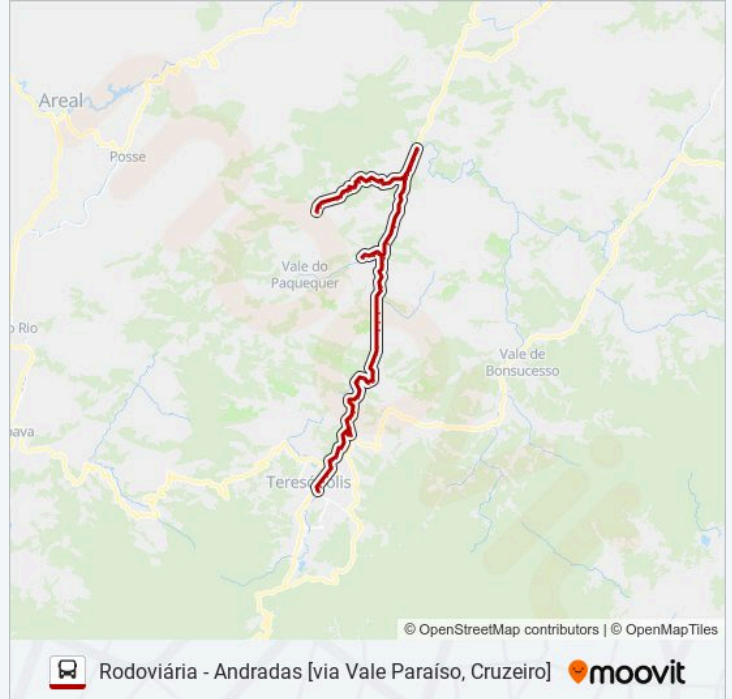

Br-116 Km 66 | Bar Da Rosa

Br-116 Km 66 | Posto Hamburgo

Br-116 Km 65 | Entrada De Cruzeiro

Rua Edelino Dias

Campo De Futebol Do Cruzeiro

Rua Edelino Dias 892

Sítio 2 Lupas

Ponto Depois Do Sitio São José

Sítio São José

Ponto Final Do Cruzeiro

Sítio São José

Estrada Adelino Dias, 16

Sítio 2 Lupas

Estrada Adelino Dias, 16

Campo De Futeol Do Cruzeiro

Rua Edelino Dias

Br-116 Km 60 | Assembléia De Deus De Andradas

Br-116

Br-116 Km 60

Br-116 Km 59 | Fazendinha Do Amor

Ponto Final - Providência

Br-116 Km 59 | Fazendinha Do Amor (Sentido
Teresópolis)

Br-116 Km 60 (Sentido Teresópolis)