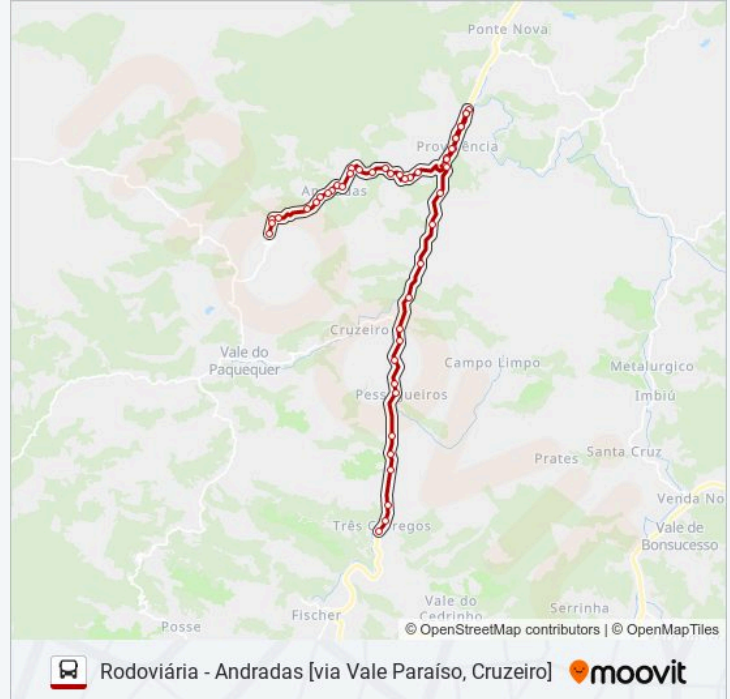

Rancho Santo Antônio

Fazenda Santo Izidoro

Rua Alpina 03

Rua Alpina 02

Os horários e os mapas do itinerário da linha de ônibus 32B estão disponíveis, no formato PDF offline, no site: moovitapp.com. Use o Moovit App e viaje de transporte público por Rio de Janeiro e Região! Com o Moovit você poderá ver os horários em tempo real dos ônibus, trem e metrô, e receber direções passo a passo durante todo o percurso!