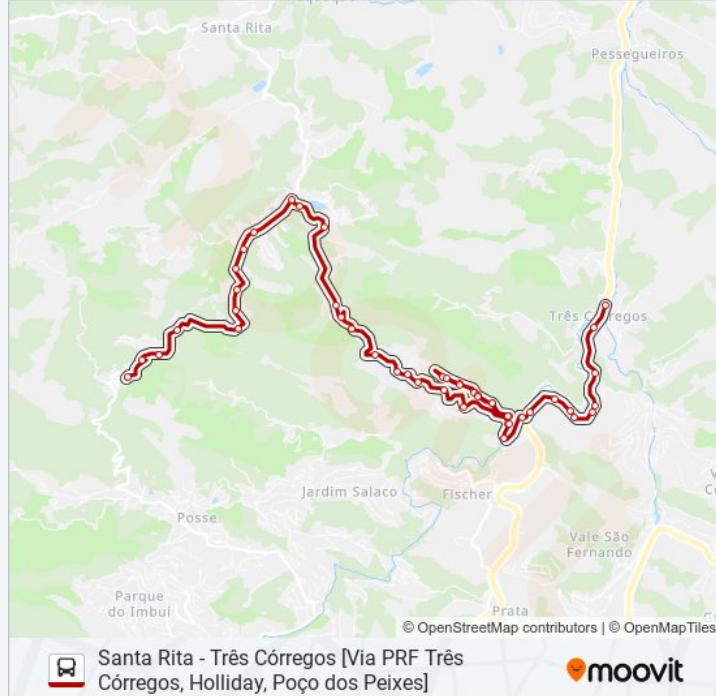

Estrada Da Fazenda Alpina | Igreja Deus É Amor De Holliday (Sentido Centro)

Estrada Da Fazenda Alpina | Sítio 2 Mundos (Sentido Centro)

Estrada Da Fazenda Alpina | Sítio Do Sol (Sentido Centro)

Estrada Da Fazenda Alpina | Sítio Aladim (Sentido Centro)

Estrada Da Fazenda Alpina | Sítio Feliz (Sentido Centro)

Estrada Da Fazenda Alpina | Sítio Mangueiral

Estrada Da Fazenda Alpina | Pousada Holliday Club (Sentido Centro)

Estrada Da Fazenda Alpina, 20 (Sentido Centro)

Estrada Da Fazenda Alpina | Entrada De Poço Dos Peixes (Sentido Centro)

Estrada Retiro Da Serra | Bar Do Júlio

Estrada Santa Rita, 689

Estrada Santa Rita, 491

Estrada Santa Rita | Sítio Té Kim Fin

Estrada Santa Rita, 137

Estrada Santa Rita, 58

Ponto Final - Poço Dos Peixes

Estrada Santa Rita, 137 (Senrido Centro)

Estrada Santa Rita | Sítio Té Kim Fin (Sentido Centro)

Estrada Santa Rita, 491 (Sentido Centro)

Estrada Santa Rita, 689 (Sentido Centro)

Estrada Retiro Da Serra | Bar Do Júlio (Sentido Centro)

Estrada Da Fazenda Alpina | Entrada De Poço Dos Peixes

Estrada Da Fazenda Alpina | Centro Espírita (Sentido Centro)

Br-116 Km 71 | Nova Cedae (Sentido Centro)

Br-116, 3800

Br-116 Km 73 | Vila Isaura

Br-116 Km 72 | Nagar Móveis (Sentido Centro)