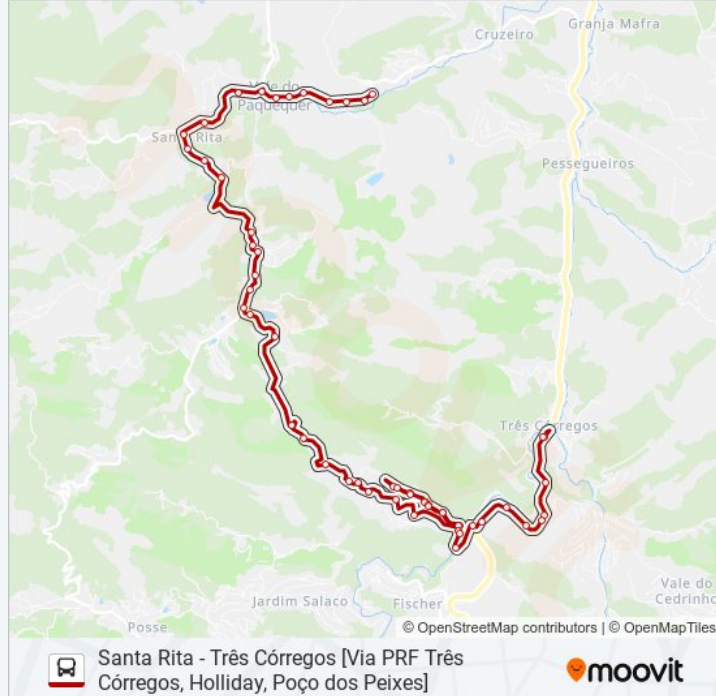

Estrada Da Fazenda Alpina | Escola Fazenda Alpina

Ponto Turístico - Parque Municipal Montanhas (Holl

Estrada Iconha | Ponte Estreita

Estrada Iconha | Lixeira Santa Rita

Estrada Iconha | Antes Da Mercearia Esperança

Estrada Iconha | Mercearia Esperança

Estrada Iconha | Sítio Fazenda Alpina

Estrada Iconha | Sítio Bom Jesus Do Matozinho

Estrada Iconha | Assembléia De Deus Do Cornélio

Estrada Iconha | Mercado Renascer

Casa De Oração De Santa Rita

Haras Clark Leite

Antes Do Sítio Vitória

Estrada Santa Rita | Sítio Vitória

Estrada Santa Rita | Entrada Das Frutas

Estrada Santa Rita | Antes Do Sítio São Francisco

Estrada Santa Rita | Sítio São Francisco

Estrada Santa Rita | Sítio Joaquim Geraldo

Estrada Santa Rita | Assembléia De Deus De Santa Rita

Ponto Final - Santa Rita

Sentido: Três Córregos [Via Poço dos Peixes, Holliday]

47 pontos

[VER OS HORÁRIOS DA LINHA](#)