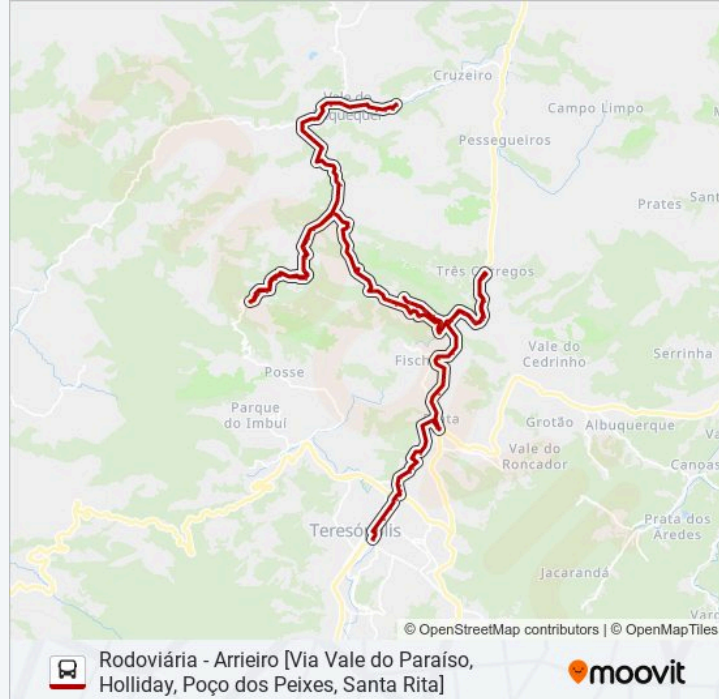

Estrada Da Fazenda Alpina | Entrada De Poço Dos  
Peixes

Estrada Retiro Da Serra | Bar Do Júlio

Estrada Santa Rita, 689

Estrada Santa Rita, 491

Estrada Santa Rita | Sítio Té Kim Fin

Estrada Santa Rita, 137

Estrada Santa Rita, 58

Ponto Final - Poço Dos Peixes

Estrada Santa Rita, 137 (Sentido Centro)

Estrada Santa Rita | Sítio Té Kim Fin (Sentido Centro)

Estrada Santa Rita, 491 (Sentido Centro)

Estrada Santa Rita, 689 (Sentido Centro)