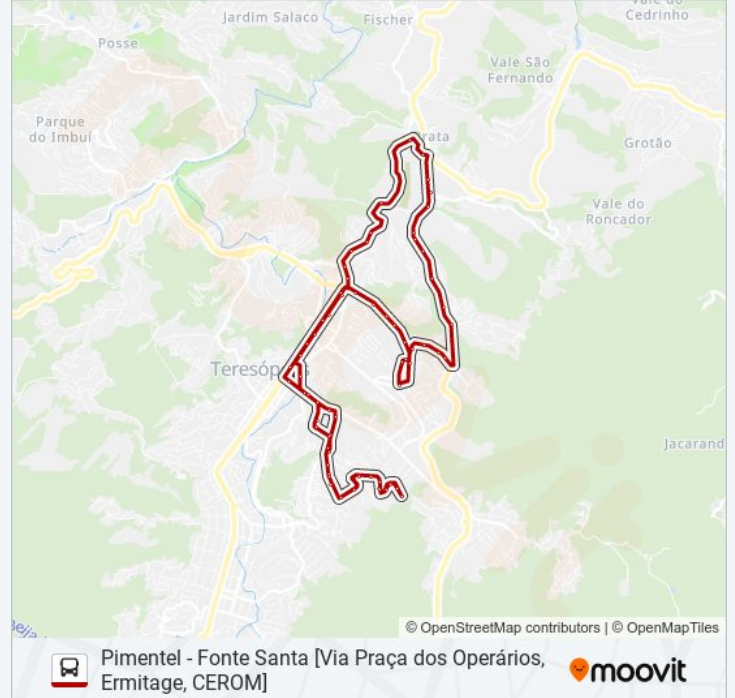

Governador Roberto Silveira | Didi Atacadista
(Sentido Centro)

Tenente Luiz Meirelles | Auto Vidros Paiva

Waldir Barbosa Moreira | Supermercados Regina

Reta Da Várzea | Supermercados Regina (Sentido
Vale Paraíso)

Reta Da Várzea | Calçada Da Fama (Sentido Vale
Paraíso)

Reta Da Várzea | Extra Teresópolis (Sentido Vale
Paraíso)

Reta Da Várzea | Antiga Casa De Saúde (Sentido
Vale Paraíso)

Manoel José Lebrão | Renault

Subida Da Beneficência Portuguesa

Manoel José Lebrão | Horti-Fruit Ermitage

Manoel José Lebrão | Custela Du Manel

Wilhelm Cristian Kleme | Várzea Futebol Clube

Viação Dedo De Deus

Rua Rachel Rodrigues De Oliveira, 540

Rua Yeda | Padaria Tijuca

Roberto Rosa | Ultragás Da Tijuca (Sentido
Centro)

Rua Roberto Rosa | Colégio Sakurá

Wilhelm Cristian Kleme | Condomínio Residencial
Ermitage

Wilhelm Cristian Kleme | Aabb

Wilhelm Cristian Kleme | Antiga Apae

Br-116 Km 79 | Quinta Lebrão

Br-116 Km 79 | Entrada Alvaro Paná

Br-116 Km 78 | Fonte Santa

Br-116 Km 78 | Igreja Católica São Cristóvão

Br-116 Km 78 | Igreja Universal Da Fonte Santa
(Sentido Centro)

Br-116 Km 78 | Borracheiro

Br-116 Km 78 | Depósito De Gás - Fonte Santa

Br 116 Km 77 | Mercado Biscoitão

Br-116 Km 77 | Padaria Maná