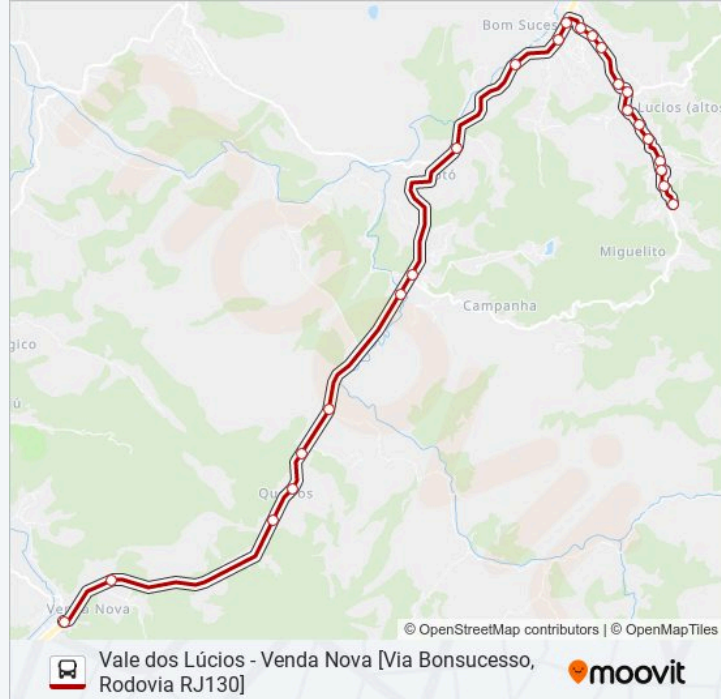

Sentido: Venda Nova [Via Bonsucesso]

24 pontos

[VER OS HORÁRIOS DA LINHA](#)

Ponto Final - Vale Dos Lúcios
Rua José Manoel Rodrigues (Sentido Centro)
Rua José Manoel Rodrigues (Sentido Centro)
Rua José Manoel Rodrigues
Rua José Manoel Rodrigues (Sentido Centro)
Rua José Manoel Rodrigues (Sentido Centro)
Rua José Manoel Rodrigues 2 (Sentido Centro)
Rua José Manoel Rodrigues 2 (Sentido Centro)
Rua José Manoel Rodrigues, 2 (Sentido Centro)
Rua José Manoel Rodrigues (Sentido Centro)
Rua José Manoel Rodrigues, 1200 (Sentido Centro)
Rua José Manoel Rodrigues (Sentido Centro)
Rj-130 | Drogaria A Original (Sentido Centro)
Rj-130 | Escola Municipal Professora Mariana Leite Guimaraes (Sentido Centro)
Rj-130 | Ultragaz De Bonsucesso (Sentido Centro)
Rj-130 | Cantinho Da Família (Sentido Centro)
Rj-130 | Entrada Hotel Rosa Dos Ventos (Sentido Centro)

Informações da linha de ônibus 74A

Sentido: Venda Nova [Via Bonsucesso]

Paradas: 24

Duração da viagem: 26 min

Resumo da linha:

Rj-130 | Acesso A Campanha (Sentido Centro)

Rj-130 | Entrada Da Cachoeira Dos Frades (Sentido Centro)

Rj-130 | Haras Tricano's (Sentido Centro)

Rj-130 | Hotel Fazenda Rio Dos Frades (Sentido Centro)

Rj-130 | Cm (Sentido Centro)

Rj-130 | Refúgio Nossa Senhora Das Graças (Sentido Centro)

Rj-130 | Entrada De Venda Nova