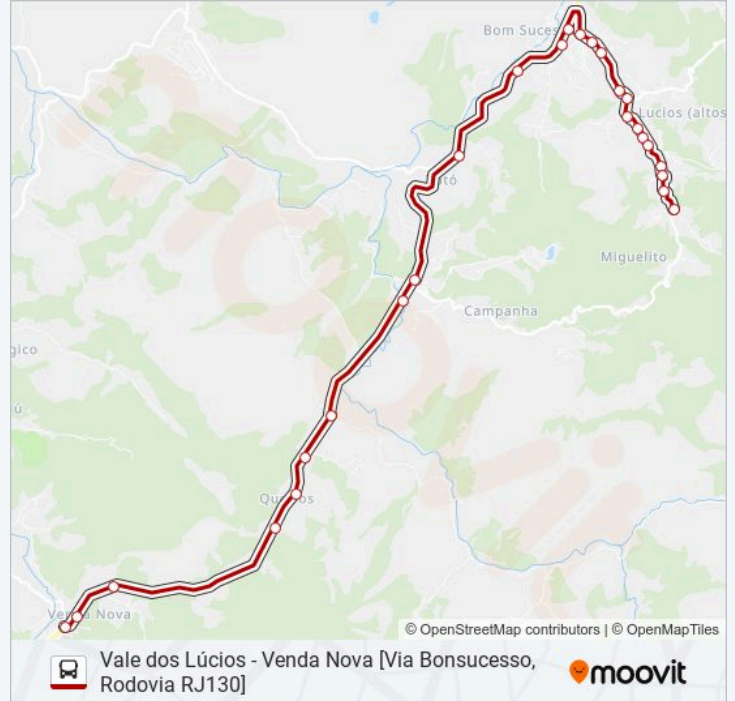

Informações da linha de ônibus 74A

Sentido: Lúcios [Via Bonsucesso]

Paradas: 26

Duração da viagem: 26 min

Resumo da linha:

Rua José Manoel Rodrigues
Rua José Manoel Rodrigues
Rua José Manoel Rodrigues
Rua José Manoel Rodrigues
Rua José Manoel Rodrigues
Ponto Final - Vale Dos Lúcios

Sentido: Venda Nova [Via Bonsucesso]

24 pontos

[VER OS HORÁRIOS DA LINHA](#)

Ponto Final - Vale Dos Lúcios
Rua José Manoel Rodrigues (Sentido Centro)
Rua José Manoel Rodrigues (Sentido Centro)
Rua José Manoel Rodrigues
Rua José Manoel Rodrigues (Sentido Centro)
Rua José Manoel Rodrigues (Sentido Centro)
Rua José Manoel Rodrigues 2 (Sentido Centro)
Rua José Manoel Rodrigues 2 (Sentido Centro)
Rua José Manoel Rodrigues, 2 (Sentido Centro)
Rua José Manoel Rodrigues (Sentido Centro)
Rua José Manoel Rodrigues, 1200 (Sentido Centro)
Rua José Manoel Rodrigues (Sentido Centro)
Rj-130 | Drogaria A Original (Sentido Centro)
Rj-130 | Escola Municipal Professora Mariana Leite Guimaraes (Sentido Centro)
Rj-130 | Ultragaz De Bonsucesso (Sentido Centro)
Rj-130 | Cantinho Da Família (Sentido Centro)
Rj-130 | Entrada Hotel Rosa Dos Ventos (Sentido Centro)

Informações da linha de ônibus 74A

Sentido: Venda Nova [Via Bonsucesso]

Paradas: 24

Duração da viagem: 26 min

Resumo da linha:

Rj-130 | Acesso A Campanha (Sentido Centro)

Rj-130 | Entrada Da Cachoeira Dos Frades (Sentido Centro)