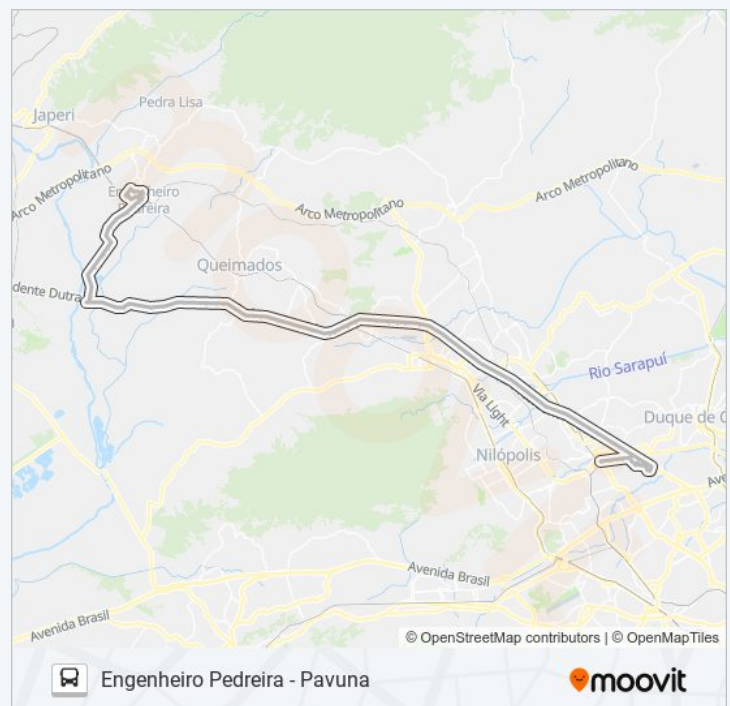

terça-feira	04:25 - 19:30
quarta-feira	04:25 - 19:30
quinta-feira	04:25 - 19:30
sexta-feira	04:25 - 19:30
sábado	04:25 - 19:30

Informações da linha de ônibus 593I

Sentido: Pavuna

Paradas: 91

Duração da viagem: 112 min

Resumo da linha:

Rodovia Presidente Dutra (Chácara Do Sol)

Rodovia Presidente Dutra (Jardim Santa Rosa)

Rodovia Presidente Dutra (Vila Cristina)

Estrada Do Benfica Ou Camboatá, 17

Rodovia Presidente Dutra (Snap Logística)

Rodovia Presidente Dutra (Jardim São Miguel)

Rodovia Presidente Dutra (Marajoara)

Rodovia Presidente Dutra (Entrada De Queimados)

Rodovia Presidente Dutra (Estrada Da Onça/Andaimes Porto)

Rodovia Presidente Dutra (Projetec/Forjas)