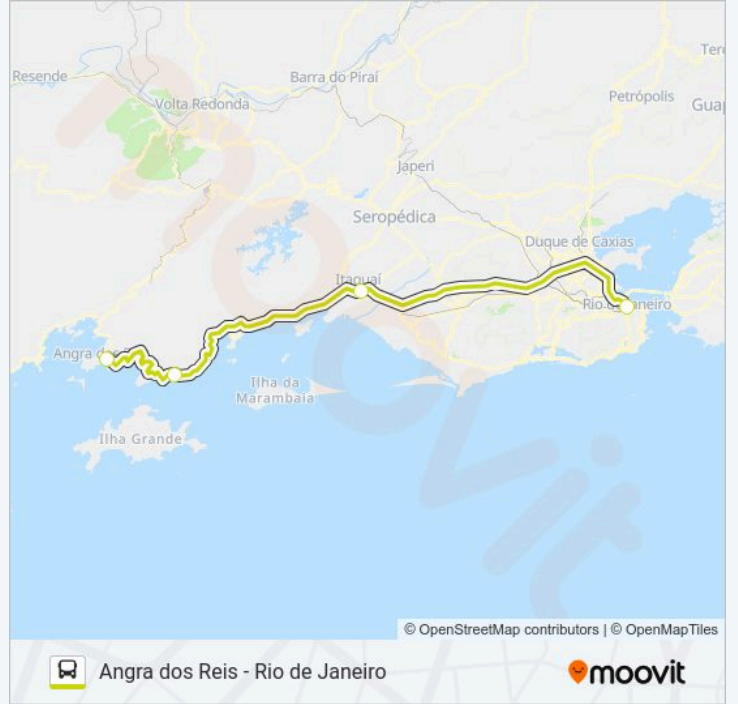

A linha de ônibus EXECUTIVO | (Angra dos Reis - Rio de Janeiro) tem 2 itinerários.

(1) Angra: 06:00(2) Rio de Janeiro: 06:15

Use o aplicativo do Moovit para encontrar a estação de ônibus da linha EXECUTIVO mais perto de você e descubra quando chegará a próxima linha de ônibus EXECUTIVO.

### Sentido: Rio de Janeiro

4 pontos

[VER OS HORÁRIOS DA LINHA](#)

Terminal Rodoviário Vereador Nilton Barbosa  
(Angra Dos Reis)

Conceição De Jacareí

Terminal Leste (Itaqui)

Rodoviária Do Rio

### Horários da linha de ônibus EXECUTIVO

Tabela de horários sentido Rio de Janeiro

domingo	06:15
segunda-feira	06:15
terça-feira	06:15
quarta-feira	06:15
quinta-feira	06:15
sexta-feira	06:15
sábado	06:15

### Informações da linha de ônibus EXECUTIVO

**Sentido:** Rio de Janeiro

**Paradas:** 4

**Duração da viagem:** 102 min

**Resumo da linha:**

Os horários e os mapas do itinerário da linha de ônibus EXECUTIVO estão disponíveis, no formato PDF offline, no site: [moovitapp.com](https://moovitapp.com). Use o Moovit App e viaje de transporte público por Rio de Janeiro e Região! Com o Moovit você poderá ver os horários em tempo real dos ônibus, trem e metrô, e receber direções passo a passo durante todo o percurso!