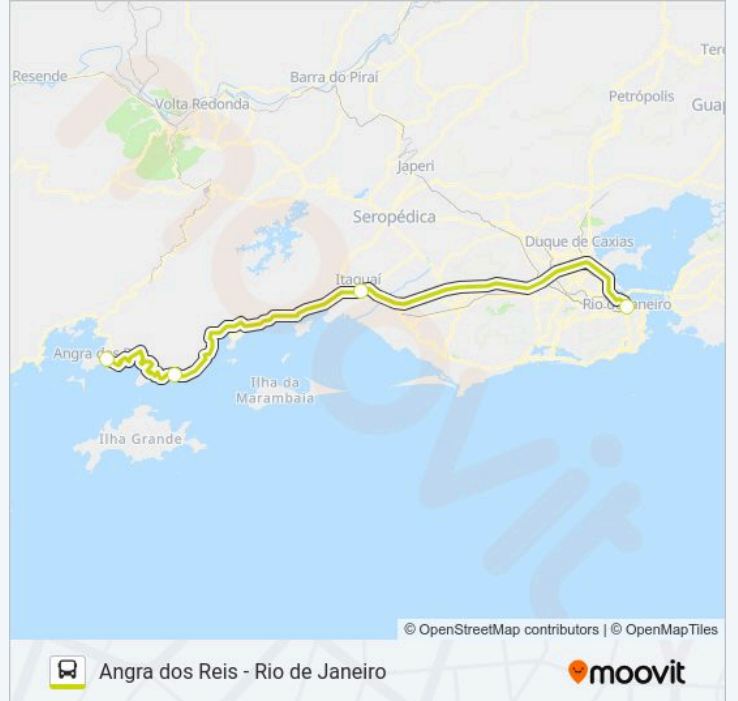

A linha de ônibus EXECUTIVO | (Angra dos Reis - Rio de Janeiro) tem 2 itinerários.

(1) Angra: 06:00(2) Rio de Janeiro: 06:15

Use o aplicativo do Moovit para encontrar a estação de ônibus da linha EXECUTIVO mais perto de você e descubra quando chegará a próxima linha de ônibus EXECUTIVO.

**Sentido: Angra**

4 pontos

[VER OS HORÁRIOS DA LINHA](#)

Rodoviária Do Rio

Terminal Leste (Itaguaí)

Conceição De Jacareí

Terminal Rodoviário Vereador Nilton Barbosa  
(Angra Dos Reis)

**Horários da linha de ônibus EXECUTIVO**

Tabela de horários sentido Angra

domingo	06:00
segunda-feira	06:00
terça-feira	06:00
quarta-feira	06:00
quinta-feira	06:00
sexta-feira	06:00
sábado	06:00

**Informações da linha de ônibus EXECUTIVO**

**Sentido:** Angra

### Sentido: Rio de Janeiro

4 pontos

[VER OS HORÁRIOS DA LINHA](#)

Terminal Rodoviário Vereador Nilton Barbosa  
(Angra Dos Reis)

Conceição De Jacareí

Terminal Leste (Itaqui)

Rodoviária Do Rio