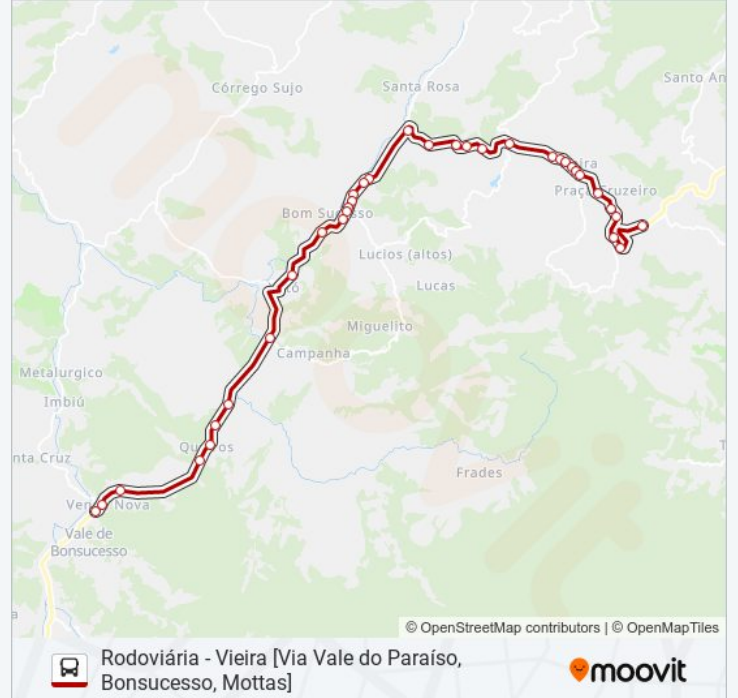

Rj-130 | Posto Vieira

Rj-130 | Igreja De Santa Luzia

Rj-130 | Delícias Da Rafa

Rj-130 | Mercado Nogueira E Faria

Rj-130 | Bar Vitória

Rj-130 | Posto De Saúde De Vieira

Rj-130 | Point Da Praça

Rj-130 | Entrada Rua Praça Do Cruzeiro

Rj-130 | Reciclagem Vieira

Rj-130, 105

Rj-130 | Mercearia E Bar Renascer

Alto De Vieira | Divisa Teresópolis/Nova Friburgo

**Sentido: Vieira ↔ Mottas [Via Bonsucesso, V. Nova]**

63 pontos

[VER OS HORÁRIOS DA LINHA](#)