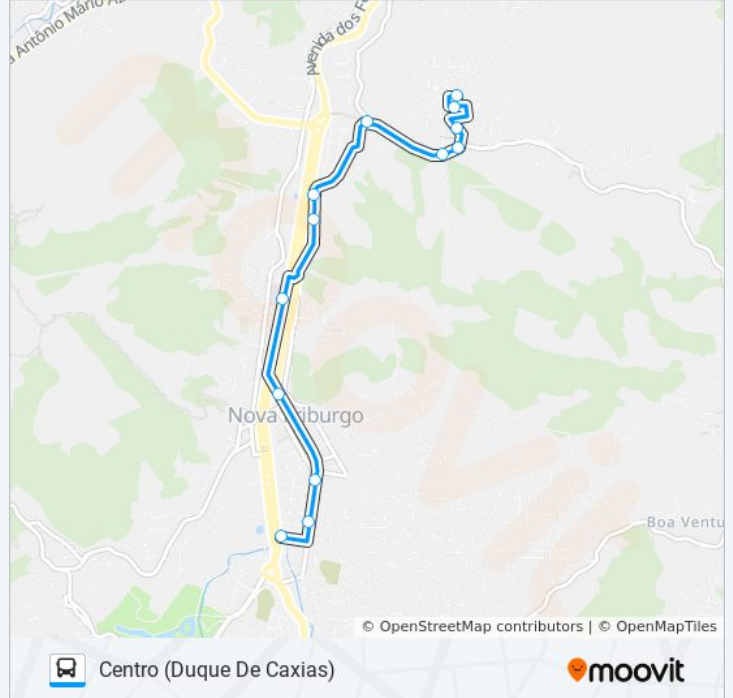

Sentido: Centro (Duque De Caxias)

13 pontos

[VER OS HORÁRIOS DA LINHA](#)

Ponto Final - Jacina

Rua Sinder, 16

Rua Lair Rocha Turqueza, 141

Rua Izelino Maduro, 493

Rua Izelino Maduro, 555

Rj-150, 2

Avenida Nossa Senhora Do Amparo, 175

Rj-150, 137

Hospital Raul Sertã

Sete De Setembro

Drogaria Nacional

Lojas Americanas

Duque De Caxias

Informações da linha de ônibus 31**Sentido:** Centro (Duque De Caxias)**Paradas:** 13**Duração da viagem:** 11 min**Resumo da linha:**

Sentido: Jacina

14 pontos

[VER OS HORÁRIOS DA LINHA](#)

Duque De Caxias

Rj-150, 580

Rua Lair Rocha Turqueza, 158

Rua Sinder Turque, 70

Rua Lair Rocha Turqueza, 117

Ponto Final - Jacina

Horários da linha de ônibus 31

Tabela de horários sentido Jacina

Domingo	07:15 - 21:40
Segunda-feira	06:00 - 22:30
Terça-feira	06:00 - 22:30
Quarta-feira	06:00 - 22:30
Quinta-feira	06:00 - 22:30
Sexta-feira	07:15 - 21:40
Sábado	07:25 - 21:20