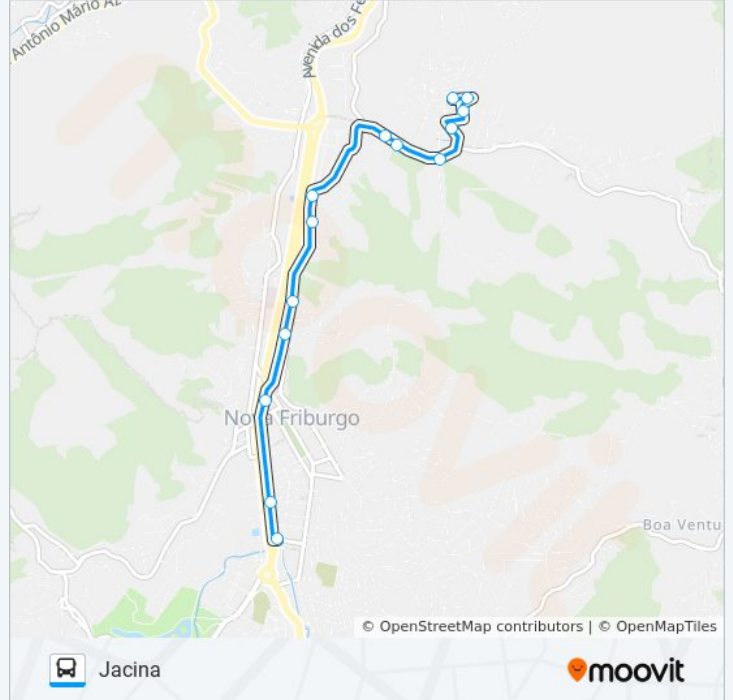

Sentido: Centro (Duque De Caxias)

13 pontos

[VER OS HORÁRIOS DA LINHA](#)

Ponto Final - Jacina

Rua Sinder, 16

Rua Lair Rocha Turqueza, 141

Rua Izelino Maduro, 493

Rua Izelino Maduro, 555

Rj-150, 2

Avenida Nossa Senhora Do Amparo, 175

Rj-150, 137

Hospital Raul Sertã

Sete De Setembro

Drogaria Nacional

Lojas Americanas

Duque De Caxias

Rj-150, 580

Rua Lair Rocha Turqueza, 158

Rua Sinder Turque, 70

Rua Lair Rocha Turqueza, 117

Ponto Final - Jacina

Horários da linha de ônibus 31

Tabela de horários sentido Jacina

Domingo	07:15 - 21:40
Segunda-feira	06:00 - 22:30
Terça-feira	06:00 - 22:30
Quarta-feira	06:00 - 22:30
Quinta-feira	06:00 - 22:30
Sexta-feira	07:15 - 21:40
Sábado	07:25 - 21:20

Informações da linha de ônibus 31

Sentido: Jacina

Paradas: 14

Duração da viagem: 11 min

Resumo da linha:

Os horários e os mapas do itinerário da linha de ônibus 31 estão disponíveis, no formato PDF offline, no site: moovitapp.com. Use o [Moovit App](#) e viaje de transporte público por Rio de Janeiro e Região! Com o Moovit você poderá ver os horários em tempo real dos ônibus, trem e metrô, e receber direções passo a passo durante todo o percurso!