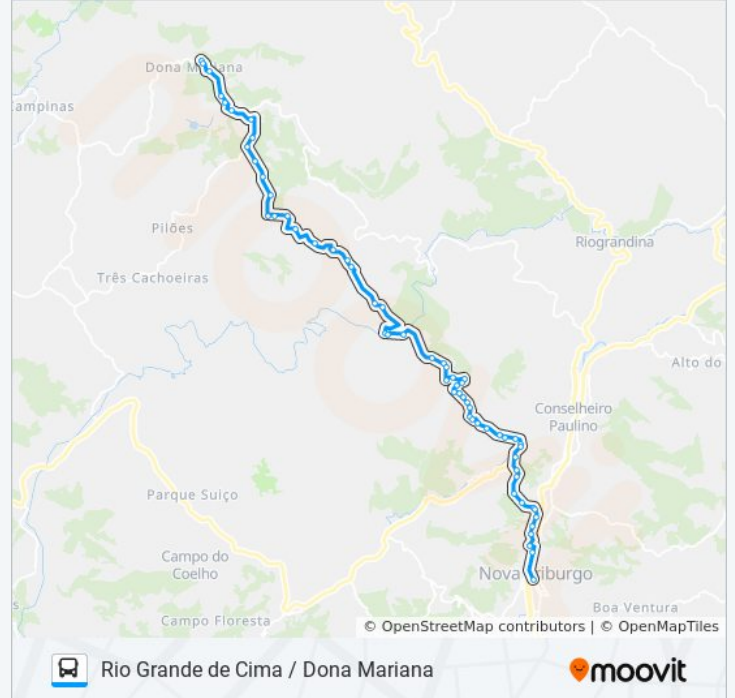

Rua Doutor Feliciano Benedito Da Costa, 1

Rua Benedito Feliciano 2651-2745

Rua Reginaldo Miranda, 42

Rua Benedito Feliciano, 2206

Rua Benedito Feliciano, 1659

Rua Benedito Feliciano, 1612

Rua Benedito Feliciano 1195-1371

Rua Benedito Feliciano, 929

Rua Benedito Feliciano, 929

Rua Benedito Feliciano, 601

Rua Benedito Feliciano, 284

Rua Benedito Feliciano 259

Rua Ataláia 975-1027

Rua Ataláia 579-851

Rua Ataláia, 366

Rua Prudente De Morais 689-741

Rua Prudente De Moraes 477-573

Rua Prudente De Moraes 103

Rua Prudente De Moraes 7

Rua General Osório, 381

Hospital Raul Sertã

Estação Livre - Lado Norte

Sentido: Rio Grande De Cima / Dona Mariana

64 pontos

[VER OS HORÁRIOS DA LINHA](#)

Estação Livre - Lado Norte

Drogaria Nacional

Duque De Caxias

Conteco

Casa Miele

Energisa