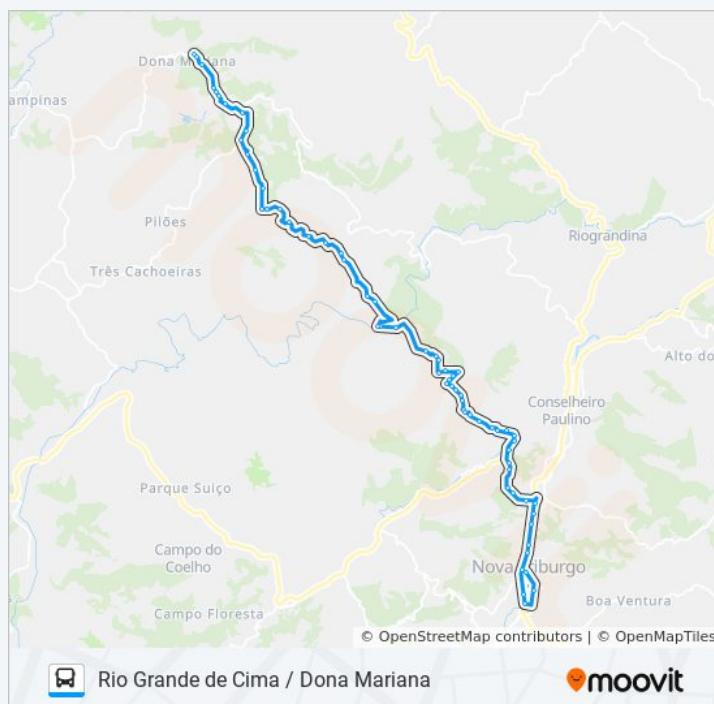

Rua Benedito Feliciano, 2206

Rua Doutor Feliciano Benedito Da Costa, 1149

Horários da linha de ônibus 57

Tabela de horários sentido Rio Grande De Cima / Dona Mariana

Domingo	07:00 - 19:25
Segunda-feira	05:45 - 19:15
Terça-feira	05:45 - 19:15
Quarta-feira	05:45 - 19:15
Quinta-feira	05:45 - 19:15
Sexta-feira	07:00 - 19:25
Sábado	07:00 - 19:25

Informações da linha de ônibus 57

Sentido: Rio Grande De Cima / Dona Mariana

Paradas: 64

Duração da viagem: 75 min

Resumo da linha:

Rua Benedito Feliciano, 2652

Rua Doutor Feliciano Benedito Da Costa, 2

Rua José V Mota, 2875

Rua Joaquim Augusto Do Réis, 606

Rua Joaquim Augusto Do Réis, 3094

Rua Joaquim Augusto Do Réis, 3094

Rua Joaquim Augusto Do Réis, 3094

Rua Santa Clara, 154

Dona Mariana

Dona Mariana

Ponte Adutora