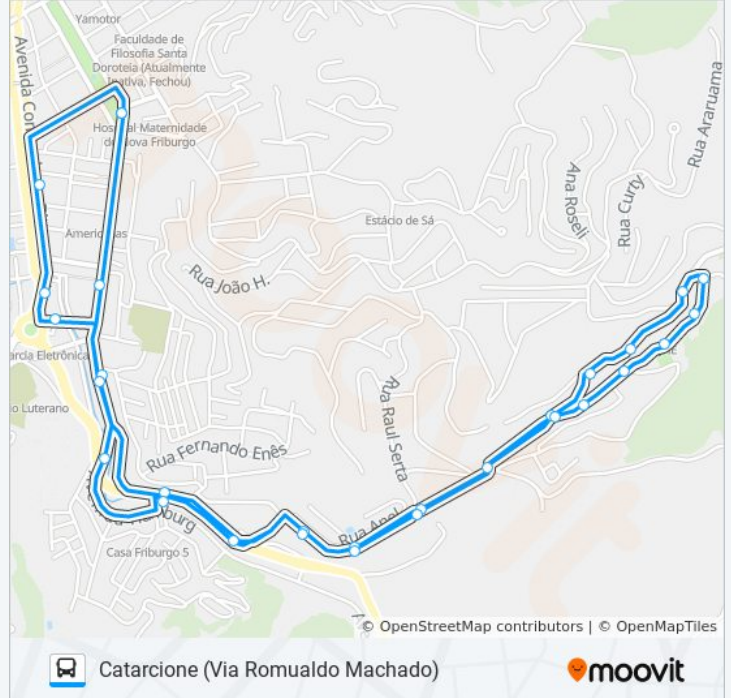

29 pontos

[VER OS HORÁRIOS DA LINHA](#)

- Praça Demerval Barbosa Moreira / Catedral
- Prefeitura
- Rua Moisés Amélio 39-61
- Rua Coronel Zamith | Escadão Do Viaduto
- Rua Coronel Zamith, 177
- Rodovia Presidente Joao Goulart 857-1097
- Rua Antonio Lopes Sertã, 6
- Rua Antonio Lopes Sertã, 294
- Rua Antonio Lopes Sertã, 500
- Rua Domingos Franceschini, 29
- Rua Romualdo Machado, 206
- Rua Domingos Franceschini, 396
- Rua Romualdo Machado, 452
- Rua Romualdo Machado, 760
- Rua Antônio Banjar, 553
- Rua Antônio Banjar, 455
- Rua Antônio Banjar, 321
- Rua Antônio Banjar, 138

Informações da linha de ônibus 05-A

Sentido: Catarcione (Via Romualdo Machado)
(Circular)

Paradas: 29

Duração da viagem: 30 min

Resumo da linha:

Rua Antônio Banjar, 06a

Rua Luiz Catarcione, 2

Rua Antonio Lopes Sertã, 529

Rua Antonio Lopes Sertã, 181

Rua Antonio Lopes Sertã, 15

Rodovia Presidente Joao Goulart, 3529

Rua Moisés Amélio, 39

Wermar Home Center

Mimica Automóveis (Paissandu)

Conteco

Praça Demerval Barbosa Moreira / Catedral

Os horários e os mapas do itinerário da linha de ônibus 05-A estão disponíveis, no formato PDF offline, no site: moovitapp.com. Use o [Moovit App](#) e viaje de transporte público por Rio de Janeiro e Região! Com o Moovit você poderá ver os horários em tempo real dos ônibus, trem e metrô, e receber direções passo a passo durante todo o percurso!