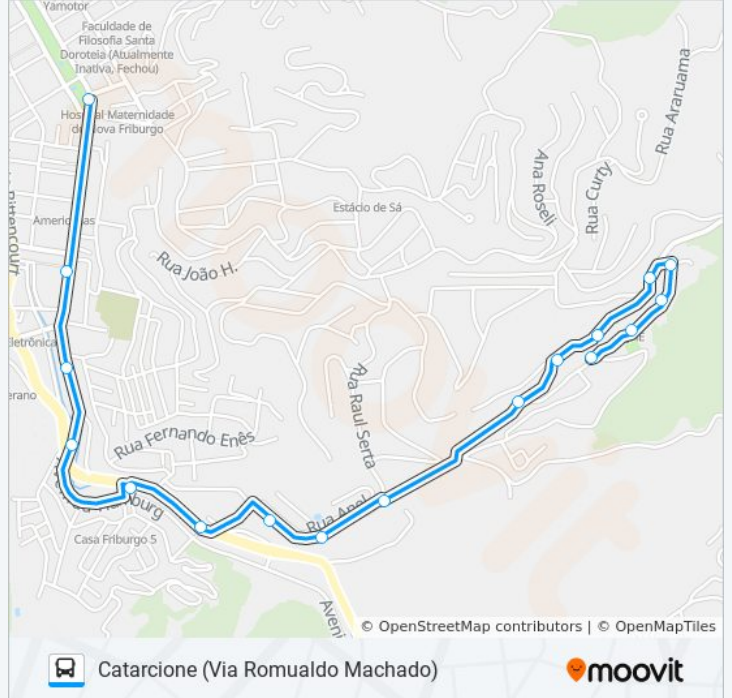

[VER OS HORÁRIOS DA LINHA](#)

Praça Demerval Barbosa Moreira / Catedral

Prefeitura

Rua Moisés Amélio 39-61

Rua Coronel Zamith | Escadão Do Viaduto

Rua Coronel Zamith, 177

Rodovia Presidente Joao Goulart 857-1097

Rua Antônio Banjar, 553

Rua Antônio Banjar, 455

Rua Antônio Banjar, 321

Horários da linha de ônibus 05-A

Tabela de horários sentido Catarcione (Via Romualdo Machado)

Domingo	Fora de Operação
Segunda-feira	22:40
Terça-feira	22:40
Quarta-feira	22:40
Quinta-feira	22:40
Sexta-feira	Fora de Operação
Sábado	22:40

Informações da linha de ônibus 05-A**Sentido:** Catarcione (Via Romualdo Machado)**Paradas:** 17**Duração da viagem:** 20 min**Resumo da linha:**

**Sentido: Catarcione (Via Romualdo Machado)
(Circular)**

29 pontos

[VER OS HORÁRIOS DA LINHA](#)

- Praça Demerval Barbosa Moreira / Catedral
- Prefeitura
- Rua Moisés Amélio 39-61
- Rua Coronel Zamith | Escadão Do Viaduto
- Rua Coronel Zamith, 177
- Rodovia Presidente Joao Goulart 857-1097
- Rua Antonio Lopes Sertã, 6
- Rua Antonio Lopes Sertã, 294
- Rua Antonio Lopes Sertã, 500
- Rua Domingos Franceschini, 29
- Rua Romualdo Machado, 206
- Rua Domingos Franceschini, 396
- Rua Romualdo Machado, 452
- Rua Romualdo Machado, 760
- Rua Antônio Banjar, 553
- Rua Antônio Banjar, 455
- Rua Antônio Banjar, 321
- Rua Antônio Banjar, 138