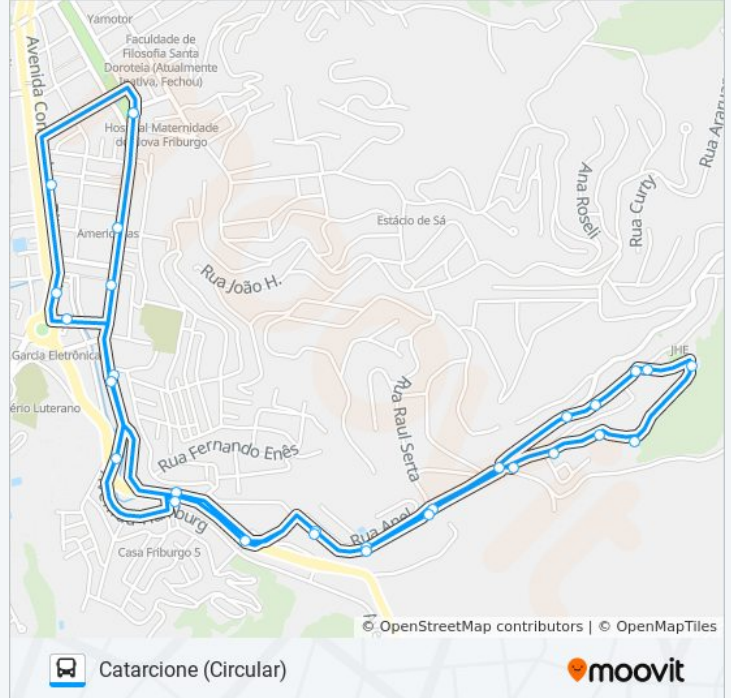

Rua Coronel Zamith, 177

Rodovia Presidente Joao Goulart 857-1097

Rua Antonio Lopes Sertã, 6

Rua Antonio Lopes Sertã, 294

Rua Antonio Lopes Sertã, 500

Rua Eugênio Nideck, 24

Rua Eugênio Nideck, 158

Rua Eugênio Nideck, 332

Informações da linha de ônibus 05**Sentido:** Catarcione (Circular)**Paradas:** 29**Duração da viagem:** 40 min**Resumo da linha:**

Rua Antonio Lopes Sertã, 181

Rua Antonio Lopes Sertã, 15

Rodovia Presidente Joao Goulart, 3529

Rua Moisés Amélio, 39

Wermar Home Center

Mimica Automóveis (Paissandu)

Conteco

Praça Demerval Barbosa Moreira / Catedral

Sentido: Centro (Matriz)

13 pontos

[VER OS HORÁRIOS DA LINHA](#)

Rua Antônio Banjar, 321

Rua Antônio Banjar, 138

Rua Antônio Banjar, 06a

Rua Luiz Catarcione, 2

Rua Antonio Lopes Sertã, 529

Rua Antonio Lopes Sertã, 181

Rua Antonio Lopes Sertã, 15

Rodovia Presidente Joao Goulart, 3529