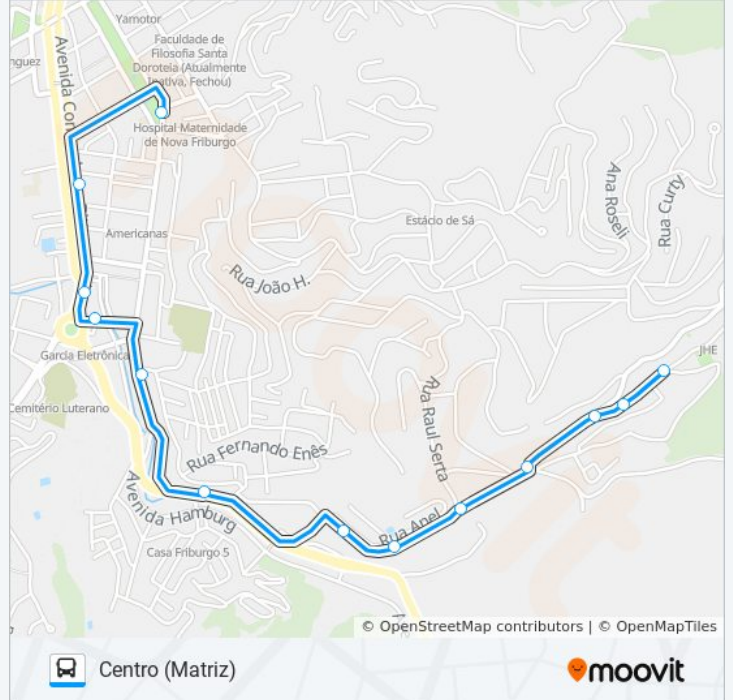

Rua Coronel Zamith, 177

Rodovia Presidente Joao Goulart 857-1097

Rua Antonio Lopes Sertã, 6

Rua Antonio Lopes Sertã, 294

Rua Antonio Lopes Sertã, 500

Rua Eugênio Nideck, 24

Rua Eugênio Nideck, 158

Rua Eugênio Nideck, 332

Rua Antônio Banjar, 321

Rua Antônio Banjar, 138

Rua Antônio Banjar, 06a

Rua Luiz Catarcione, 2

Rua Antonio Lopes Sertã, 529

Rua Antonio Lopes Sertã, 181

Rua Antonio Lopes Sertã, 15

Rodovia Presidente Joao Goulart, 3529

Rua Moisés Amélio, 39

Wermar Home Center

Mimica Automóveis (Paissandu)

Conteco

Praça Demerval Barbosa Moreira / Catedral

Horários da linha de ônibus 05

Tabela de horários sentido Centro (Matriz)

Domingo	Fora de Operação
Segunda-feira	05:00
Terça-feira	05:00
Quarta-feira	05:00
Quinta-feira	05:00
Sexta-feira	Fora de Operação
Sábado	05:00

Informações da linha de ônibus 05

Sentido: Centro (Matriz)

Paradas: 13

Duração da viagem: 20 min

Resumo da linha:

Os horários e os mapas do itinerário da linha de ônibus 05 estão disponíveis, no formato PDF offline, no site: moovitapp.com. Use o [Moovit App](#) e viaje de transporte público por Rio de Janeiro e Região! Com o Moovit você poderá ver os horários em tempo real dos ônibus, trem e metrô, e receber direções passo a passo durante todo o percurso!