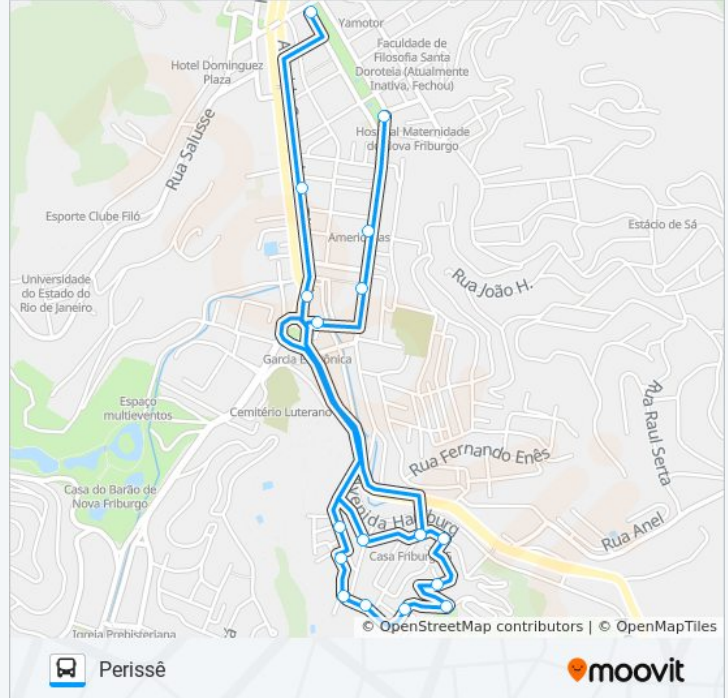

### Sentido: Perissê

19 pontos

[VER OS HORÁRIOS DA LINHA](#)

Praça Demerval Barbosa Moreira / Catedral

Lojas Americanas

Prefeitura

Wermar Home Center

Rua Marechal Floriano Peixoto, 60

### Informações da linha de ônibus 08

**Sentido:** Perissê

**Paradas:** 19

**Duração da viagem:** 25 min

**Resumo da linha:**

### Sentido: São Cristóvão

36 pontos

[VER OS HORÁRIOS DA LINHA](#)

- Estação Livre - Lado Sul
- Rua General Osório, 36-42
- Rua General Osório, 226
- Rua General Osório, 286
- Rua General Osório, 362
- Rua Voluntários Da Pátria, 110
- Rua Prudente De Moraes, 76
- Rua Benjamin Constant, 115
- Rodoviária Norte - Linhas Municipais
- Avenida Dos Ferroviários, 68
- Avenida Dos Ferroviários, 110
- Rua Benjamin Constant, 1106
- Rua João Cruzal Amorim, 92
- Rua João Cruzal Amorim, 106
- Rua José Amorim, 106
- Rua José Amorim, 323
- Rua Diogo Francisco Combat, 215
- Rua Diogo Francisco Combat, 215

### Informações da linha de ônibus 08

**Sentido:** São Cristóvão

**Paradas:** 36

**Duração da viagem:** 50 min

**Resumo da linha:**

Rua Diogo Francisco Combat, 43  
Ponto Final - São Cristóvão  
Rua Diogo Francisco Combat, 8  
Rua Diogo Francisco Combat, 215  
Rua Diogo Francisco Combat, 216  
Rua José Amorim, 278  
Avenida Dos Ferroviários, 569  
Avenida Dos Ferroviários, 169  
Avenida Dos Ferroviários, 95  
Avenida Dos Ferroviários, 68  
Rua Pergentino José Saipa, 5  
Rua Benjamin Constant, 89  
Rua Prudente De Moraes 477-573  
Rua Prudente De Moraes 103  
Rua Prudente De Moraes 7  
Rua General Osório, 381  
Hospital Raul Sertã  
Praça Demerval Barbosa Moreira / Catedral