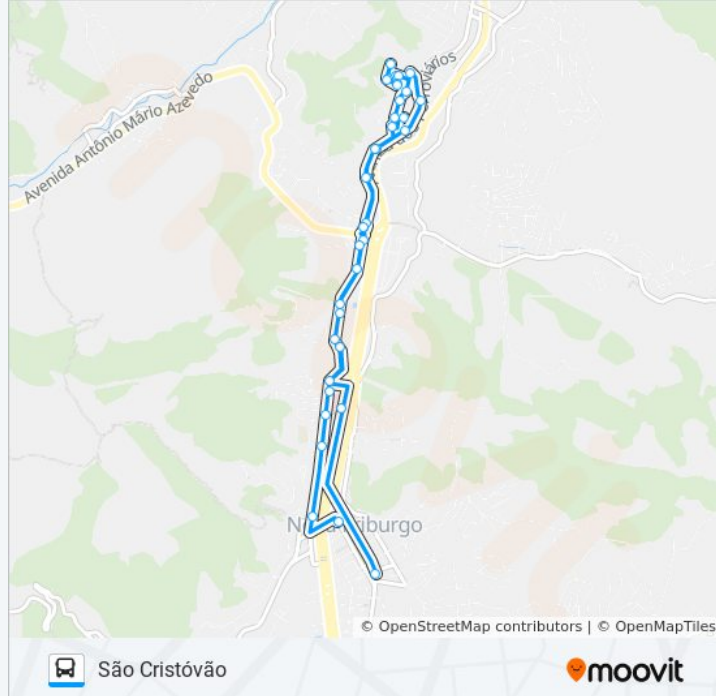

### Sentido: São Cristóvão

36 pontos

[VER OS HORÁRIOS DA LINHA](#)

- Estação Livre - Lado Sul
- Rua General Osório, 36-42
- Rua General Osório, 226
- Rua General Osório, 286
- Rua General Osório, 362
- Rua Voluntários Da Pátria, 110
- Rua Prudente De Moraes, 76
- Rua Benjamin Constant, 115
- Rodoviária Norte - Linhas Municipais
- Avenida Dos Ferroviários, 68
- Avenida Dos Ferroviários, 110
- Rua Benjamin Constant, 1106
- Rua João Cruzal Amorim, 92
- Rua João Cruzal Amorim, 106
- Rua José Amorim, 106
- Rua José Amorim, 323
- Rua Diogo Francisco Combat, 215
- Rua Diogo Francisco Combat, 215

### Informações da linha de ônibus 08

**Sentido:** São Cristóvão

**Paradas:** 36

**Duração da viagem:** 50 min

**Resumo da linha:**

Rua Diogo Francisco Combat, 43  
Ponto Final - São Cristóvão  
Rua Diogo Francisco Combat, 8  
Rua Diogo Francisco Combat, 215  
Rua Diogo Francisco Combat, 216  
Rua José Amorim, 278  
Avenida Dos Ferroviários, 569  
Avenida Dos Ferroviários, 169  
Avenida Dos Ferroviários, 95  
Avenida Dos Ferroviários, 68  
Rua Pergentino José Saipa, 5  
Rua Benjamin Constant, 89  
Rua Prudente De Moraes 477-573  
Rua Prudente De Moraes 103  
Rua Prudente De Moraes 7  
Rua General Osório, 381  
Hospital Raul Sertã  
Praça Demerval Barbosa Moreira / Catedral

### Sentido: São Cristóvão - Perissê (Circular)

55 pontos

[VER OS HORÁRIOS DA LINHA](#)

Ponto Final - São Cristóvão  
Rua Diogo Francisco Combat, 8  
Rua Diogo Francisco Combat, 215  
Rua Diogo Francisco Combat, 216  
Rua José Amorim, 278  
Avenida Dos Ferroviários, 569  
Avenida Dos Ferroviários, 169  
Avenida Dos Ferroviários, 95  
Avenida Dos Ferroviários, 68  
Rua Pergentino José Saipa, 5  
Rua Benjamin Constant, 89

### Informações da linha de ônibus 08

**Sentido:** São Cristóvão - Perissê (Circular)

**Paradas:** 55

**Duração da viagem:** 34 min

**Resumo da linha:**

Rua Prudente De Moraes 477-573

Rua Prudente De Moraes 103