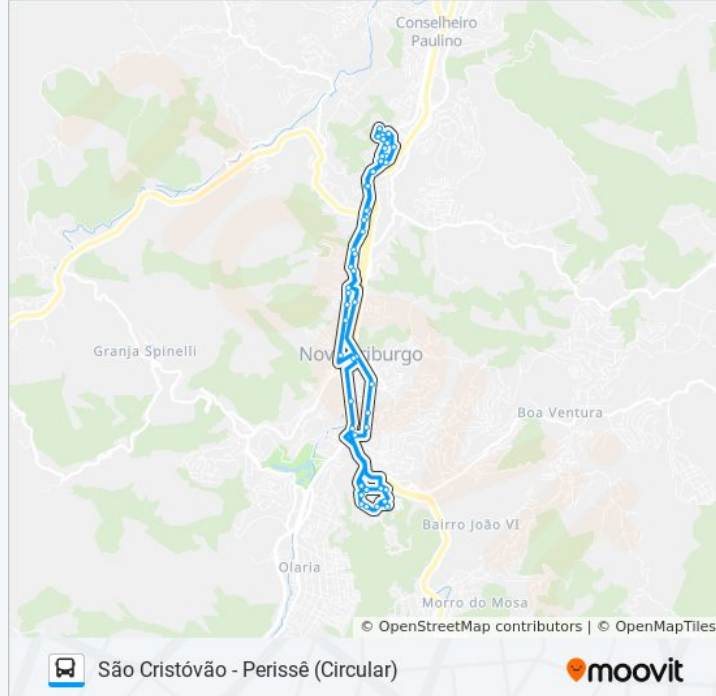

A linha de ônibus 08 | (Perissê) tem 3 itinerários.

(1) Perissê: 07:15 - 19:15(2) São Cristóvão: 07:40 - 19:40(3) São Cristóvão - Perissê (Circular): 05:40 - 22:30

Use o aplicativo do Moovit para encontrar a estação de ônibus da linha 08 mais perto de você e descubra quando chegará a próxima linha de ônibus 08.

Rua General Osório, 226

Rua General Osório, 286

Rua General Osório, 362

Rua Voluntários Da Pátria, 110

Rua Prudente De Moraes, 76

Rua Benjamin Constant, 115

Rodoviária Norte - Linhas Municipais

Avenida Dos Ferroviários, 68

Avenida Dos Ferroviários, 110

Rua Benjamin Constant, 1106

Rua João Cruzal Amorim, 92

Rua João Cruzal Amorim, 106

Rua José Amorim, 106

Rua José Amorim, 323

Rua Diogo Francisco Combat, 215

Rua Diogo Francisco Combat, 215

Rua Diogo Francisco Combat, 43

Ponto Final - São Cristóvão

Os horários e os mapas do itinerário da linha de ônibus 08 estão disponíveis, no formato PDF offline, no site: [moovitapp.com](https://moovitapp.com). Use o [Moovit App](#) e viaje de transporte público por Rio de Janeiro e Região! Com o Moovit você poderá ver os horários em tempo real dos ônibus, trem e metrô, e receber direções passo a passo durante todo o percurso!