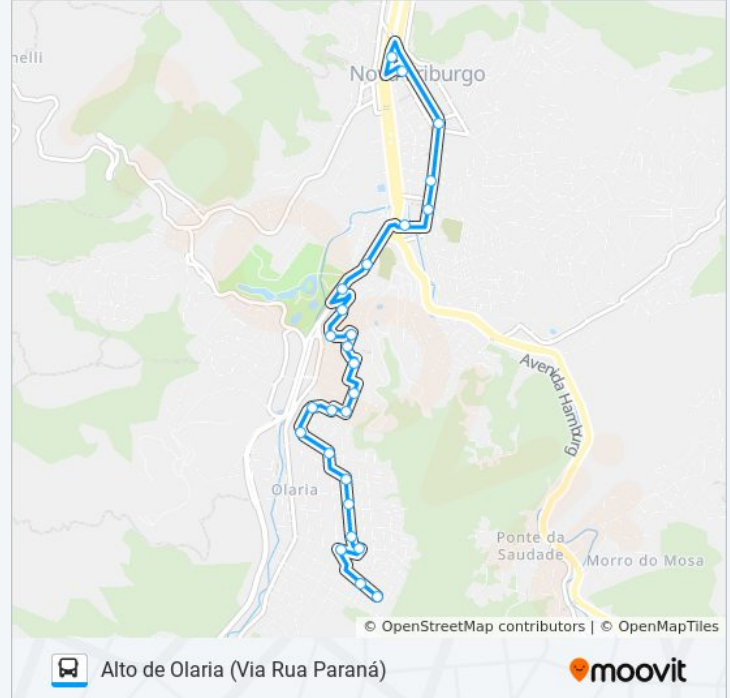

Informações da linha de ônibus 42-B**Sentido:** Alto De Olaria**Paradas:** 26**Duração da viagem:** 16 min**Resumo da linha:**

Rua Presidente Raul Veiga, 222 | Escola Julia
Irene Gomes Andrade

Rua Folly, 46 | Serra Malhas

Rua São Roque, 234 | Ari Parreiras

Rua Amapa, 88

Ponto Final - Alto De Olaria

Sentido: Centro (Estação Livre)

31 pontos

[VER OS HORÁRIOS DA LINHA](#)

Ponto Final - Alto De Olaria

Rua Xingu, 89

Rua São João Mereti, 237

Rua Joaquim Antunes, 121

Rua Joaquim Antunes, 61

Rua Presidente Manoel Duarte, 287

Rua Odenir Pinheiro, 86 | Escadão

Escola Helena Coutinho

Rua Henrique Sampaio Leal, 38

Rua José Ramineli, 120

Informações da linha de ônibus 42-B

Sentido: Centro (Estação Livre)

Paradas: 31

Duração da viagem: 16 min

Resumo da linha:

Rua Acre, 6

Rua Minas Gerais, 64

Rua Ceará, 87