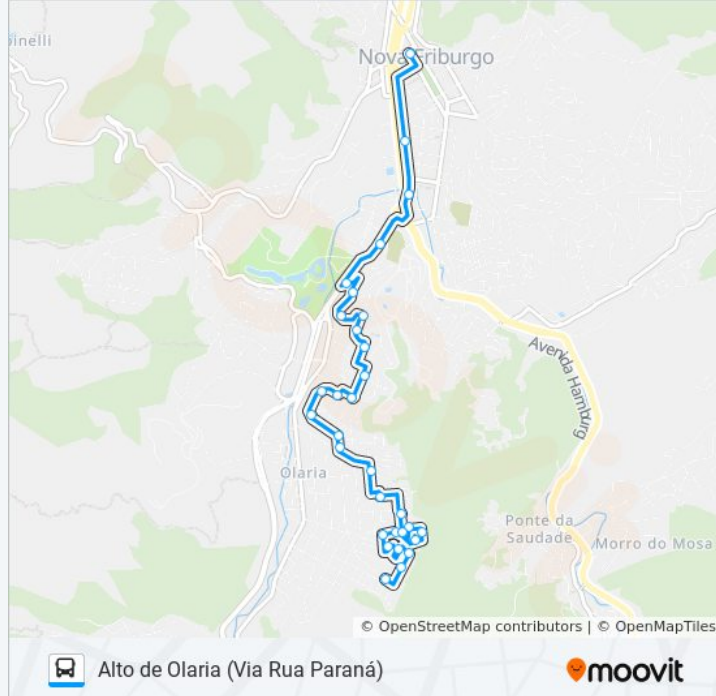

Rua São João Mereti, 237

Rua Joaquim Antunes, 121

Rua Joaquim Antunes, 61

Rua Presidente Manoel Duarte, 287

Rua Odenir Pinheiro, 86 | Escadão

Escola Helena Coutinho

Rua Henrique Sampaio Leal, 38

Rua José Ramineli, 120

Informações da linha de ônibus 42-B

Sentido: Centro (Estação Livre)

Paradas: 31

Duração da viagem: 16 min

Resumo da linha:

Rua Acre, 6

Rua Minas Gerais, 64

Rua Ceará, 87

Rua Paraíba, 109

Rua Amazonas, 23

Rua Paraná, 98

Rua Paraná, 333

Rua Paraná, 95

Avenida Conselheiro Július Arp | Escola Souza Poletti

Senai Espaço Da Moda

Mimica Automóveis (Paissandu)

Conteco

Estação Livre - Lado Sul

Os horários e os mapas do itinerário da linha de ônibus 42-B estão disponíveis, no formato PDF offline, no site: moovitapp.com. Use o [Moovit App](#) e viaje de transporte público por Rio de Janeiro e Região! Com o Moovit você poderá ver os horários em tempo real dos ônibus, trem e metrô, e receber direções passo a passo durante todo o percurso!