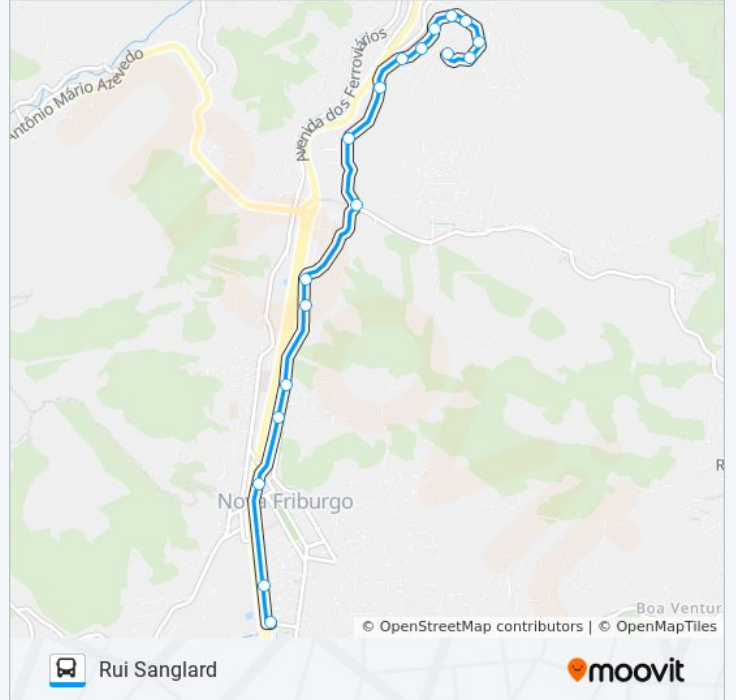

A linha de ônibus 16 | (Rui Sanglard) tem 2 itinerários.

(1) Centro (Duque De Caxias): 05:00 - 21:45(2) Rui Sanglard: 05:30 - 22:25

Use o aplicativo do Moovit para encontrar a estação de ônibus da linha 16 mais perto de você e descubra quando chegará a próxima linha de ônibus 16.

### Sentido: Centro (Duque De Caxias)

13 pontos

[VER OS HORÁRIOS DA LINHA](#)

Rua Jose Poletti, 806  
Rua Adélino Alves Amorim, 300  
Rua Adélino Alves Amorim, 11  
Avenida Nossa Senhora Do Amparo, 1737  
Avenida Nossa Senhora Do Amparo, 1289  
Avenida Nossa Senhora Do Amparo, 35  
Avenida Nossa Senhora Do Amparo, 175  
Rj-150, 137  
Hospital Raul Sertã  
Sete De Setembro  
Estação Livre - Lado Norte  
Drogaria Nacional  
Duque De Caxias

## Horários da linha de ônibus 16

Tabela de horários sentido Rui Sanglard

Domingo	07:55 - 22:10
Segunda-feira	05:30 - 22:25
Terça-feira	05:30 - 22:25
Quarta-feira	05:30 - 22:25
Quinta-feira	05:30 - 22:25
Sexta-feira	07:55 - 22:10
Sábado	07:15 - 23:00

## Informações da linha de ônibus 16

**Sentido:** Rui Sanglard

**Paradas:** 18

**Duração da viagem:** 14 min

**Resumo da linha:**

Os horários e os mapas do itinerário da linha de ônibus 16 estão disponíveis, no formato PDF offline, no site: [moovitapp.com](https://moovitapp.com). Use o [Moovit App](#) e viaje de transporte público por Rio de Janeiro e Região! Com o Moovit você poderá ver os horários em tempo real dos ônibus, trem e metrô, e receber direções passo a passo durante todo o percurso!