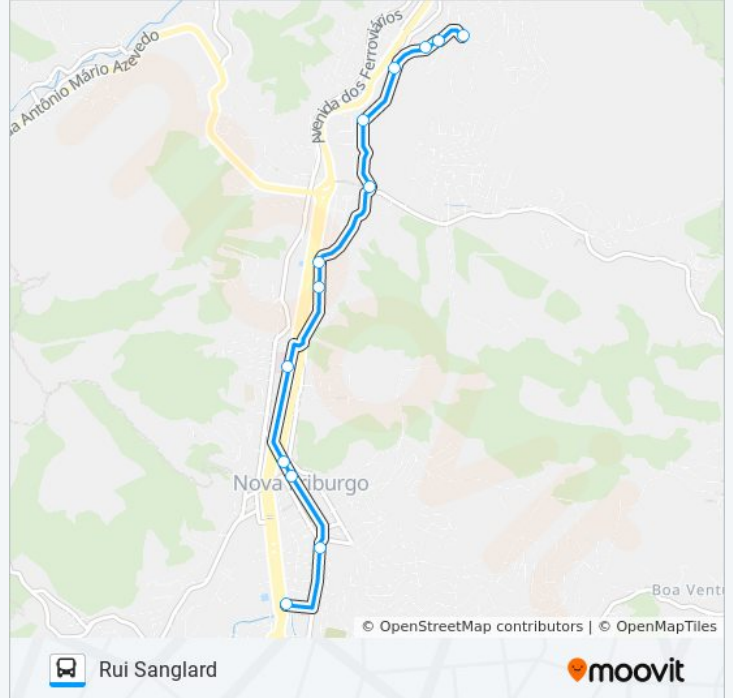

A linha de ônibus 16 | (Rui Sanglard) tem 2 itinerários.

(1) Centro (Duque De Caxias): 05:00 - 21:45(2) Rui Sanglard: 05:30 - 22:25

Use o aplicativo do Moovit para encontrar a estação de ônibus da linha 16 mais perto de você e descubra quando chegará a próxima linha de ônibus 16.

### Sentido: Centro (Duque De Caxias)

13 pontos

[VER OS HORÁRIOS DA LINHA](#)

Rua Jose Poletti, 806  
Rua Adélino Alves Amorim, 300  
Rua Adélino Alves Amorim, 11  
Avenida Nossa Senhora Do Amparo, 1737  
Avenida Nossa Senhora Do Amparo, 1289  
Avenida Nossa Senhora Do Amparo, 35  
Avenida Nossa Senhora Do Amparo, 175  
Rj-150, 137  
Hospital Raul Sertã  
Sete De Setembro  
Estação Livre - Lado Norte  
Drogaria Nacional  
Duque De Caxias

### Informações da linha de ônibus 16

**Sentido:** Centro (Duque De Caxias)

**Paradas:** 13

**Duração da viagem:** 12 min

**Resumo da linha:**

## Informações da linha de ônibus 16

**Sentido:** Rui Sanglard

**Paradas:** 18

**Duração da viagem:** 14 min

**Resumo da linha:**

Os horários e os mapas do itinerário da linha de ônibus 16 estão disponíveis, no formato PDF offline, no site: [moovitapp.com](https://moovitapp.com). Use o [Moovit App](#) e viaje de transporte público por Rio de Janeiro e Região! Com o Moovit você poderá ver os horários em tempo real dos ônibus, trem e metrô, e receber direções passo a passo durante todo o percurso!