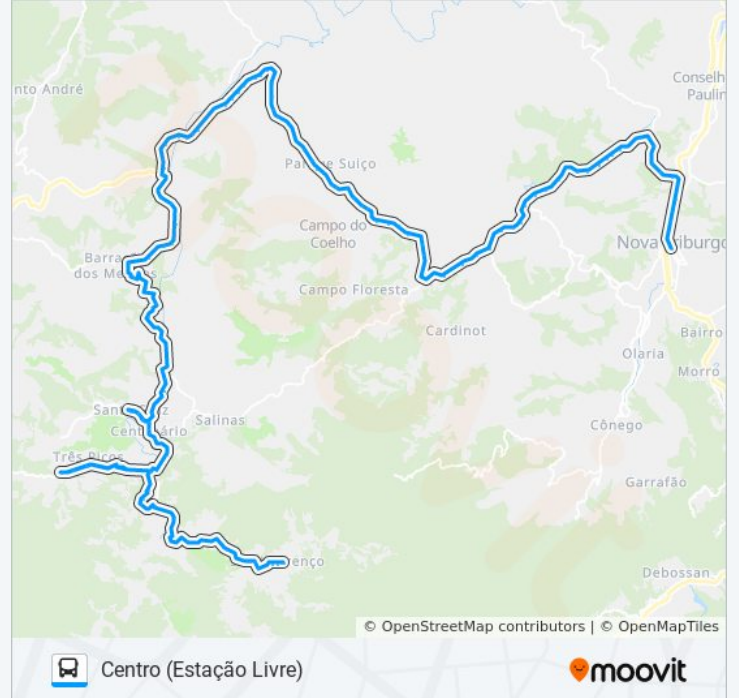

Santa Cruz

Santa Cruz (Retorno)

Santa Cruz

Santa Cruz

Santa Cruz

Santa Cruz

Estr. São Lourenço

Estr. São Lourenço

Auto Posto Dos Amigos

Estr. São Lourenço

Estr. São Lourenço

Estr. São Lourenço

Estr. São Lourenço

Estr. São Lourenço

Estr. São Lourenço

Estr. São Lourenço

Estr. São Lourenço

Posto Novo Tempo / Acesso À Estr. São Lourenço

Ceasa

Rj-130

Rj-130

Rj-130

Rj-130

Rj-130

Rj-130

Rj-130

Estrada Teresópolis Friburgo, 18800

Estrada Teresópolis Friburgo, 18800

Rj-130

Rj-130

Rj-130

Rj-130