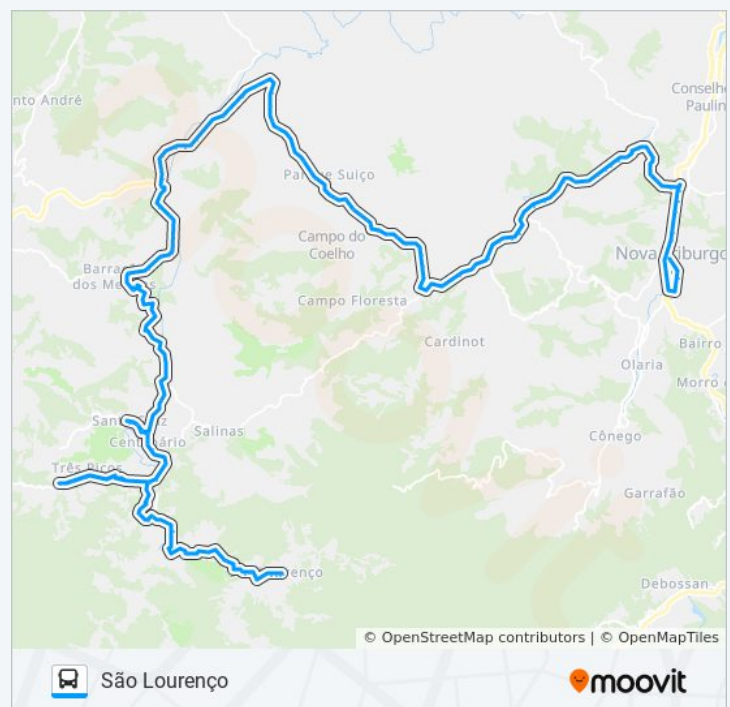

Avenida Antônio Mario De Azevedo, 4064

Rj-130, 4500

Avenida Antônio Mario De Azevedo, 4400

Avenida Antônio Mario De Azevedo, 4876

## Horários da linha de ônibus 55

Tabela de horários sentido São Lourenço

Domingo	06:00 - 23:00
Segunda-feira	06:00 - 20:45
Terça-feira	06:00 - 20:45
Quarta-feira	06:00 - 20:45
Quinta-feira	06:00 - 20:45
Sexta-feira	06:00 - 23:00
Sábado	06:00 - 17:30

## Informações da linha de ônibus 55

**Sentido:** São Lourenço

**Paradas:** 124

**Duração da viagem:** 85 min

**Resumo da linha:**

Avenida Antônio Mario De Azevedo, 4908

Avenida Antônio Mario De Azevedo, 5458