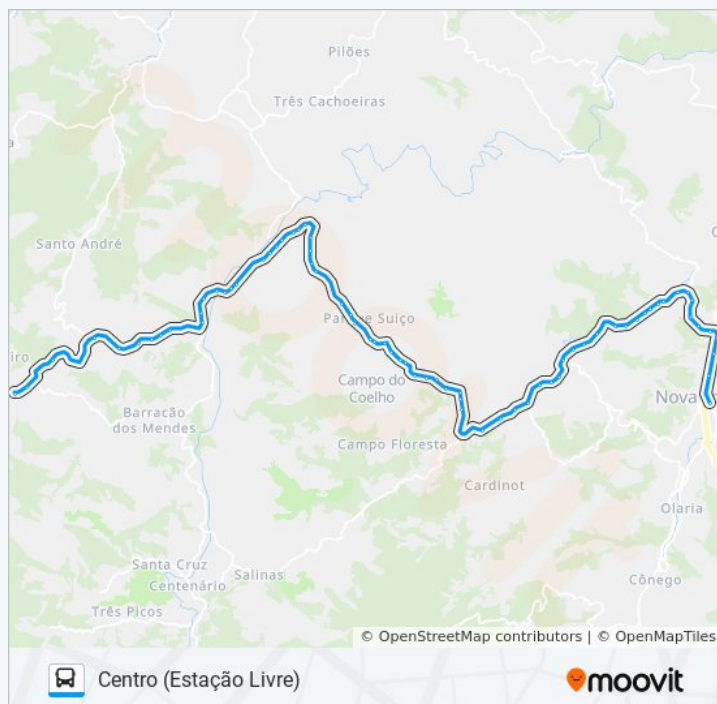

71 pontos

[VER OS HORÁRIOS DA LINHA](#)

Alto De Vieira - Divisa Teresópolis/Nova Friburgo

Acesso A Barracão Dos Mendes

Rj-130

Horários da linha de ônibus 53-A

Tabela de horários sentido Centro (Estação Livre)

Sentido: Centro (Estação Livre)

Paradas: 71

Duração da viagem: 65 min

Resumo da linha:

Rj-130

Rj-130

Rj-130

Rj-130

Rj-130

Rj-130

Posto Novo Tempo / Acesso À Estr. São Lourenço

Ceasa

Rj-130

Rj-130

Rj-130

Rj-130