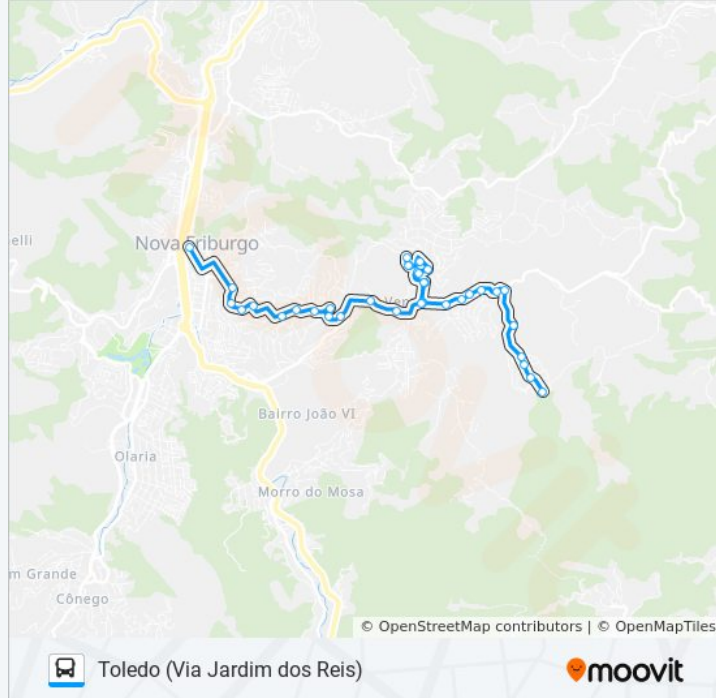

Rua Suriname, 119

Estrada Friburgo-Amparo, 3310

Estrada Friburgo-Amparo, 22-812

Estrada Friburgo-Amparo, 22

Rua Belo Horizonte, 11

Rua Valdemiro Banjar, 75

Rua Clélia Letícia Eulália Roseli, 51

Rua Visconde De Itaboraí, 418

Rua Visconde De Itaboraí, 159

Rua Visconde Itaboral, 361

Rua Visconde Itaboral, 1

R. Carlos Alberto Braune, 332

R. Carlos Alberto Braune, 162

Estação Livre - Lado Sul

Sentido: Toledo (Via Jardim Dos Reis)

39 pontos

[VER OS HORÁRIOS DA LINHA](#)

Estação Livre - Lado Sul

Rua Monte Líbano, 44

R. Carlos Alberto Braune, 160

R. Carlos Alberto Braune, 234

Rua Visconde Itaboral, 24-196

Rua Visconde Itaboral, 326

Rua Visconde De Itaboraí, 160

Rua Visconde De Itaboraí, 418

Rua Visconde De Itaboraí, 417

Rua Peroba, 368-616

Rua Belo Horizonte, 12-32

Estrada Friburgo-Amparo, 22-812

Horários da linha de ônibus 34-B

Tabela de horários sentido Toledo (Via Jardim Dos Reis)