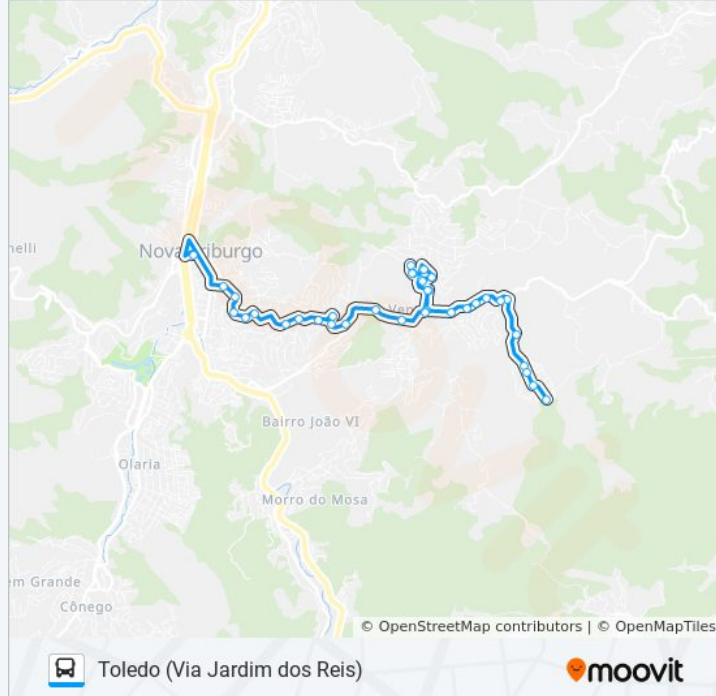

Estrada Eugênio Gripp, 2757

Estrada Eugênio Gripp, 2757

Avenida Joviniano José Sanglard, 1474

Estrada Central, 1434

Estrada Central, 248

Estrada Central, 1418

Ponto Final - Fazenda Bela Vista

Os horários e os mapas do itinerário da linha de ônibus 34-B estão disponíveis, no formato PDF offline, no site: moovitapp.com. Use o [Moovit App](#) e viaje de transporte público por Rio de Janeiro e Região! Com o Moovit você poderá ver os horários em tempo real dos ônibus, trem e metrô, e receber direções passo a passo durante todo o percurso!